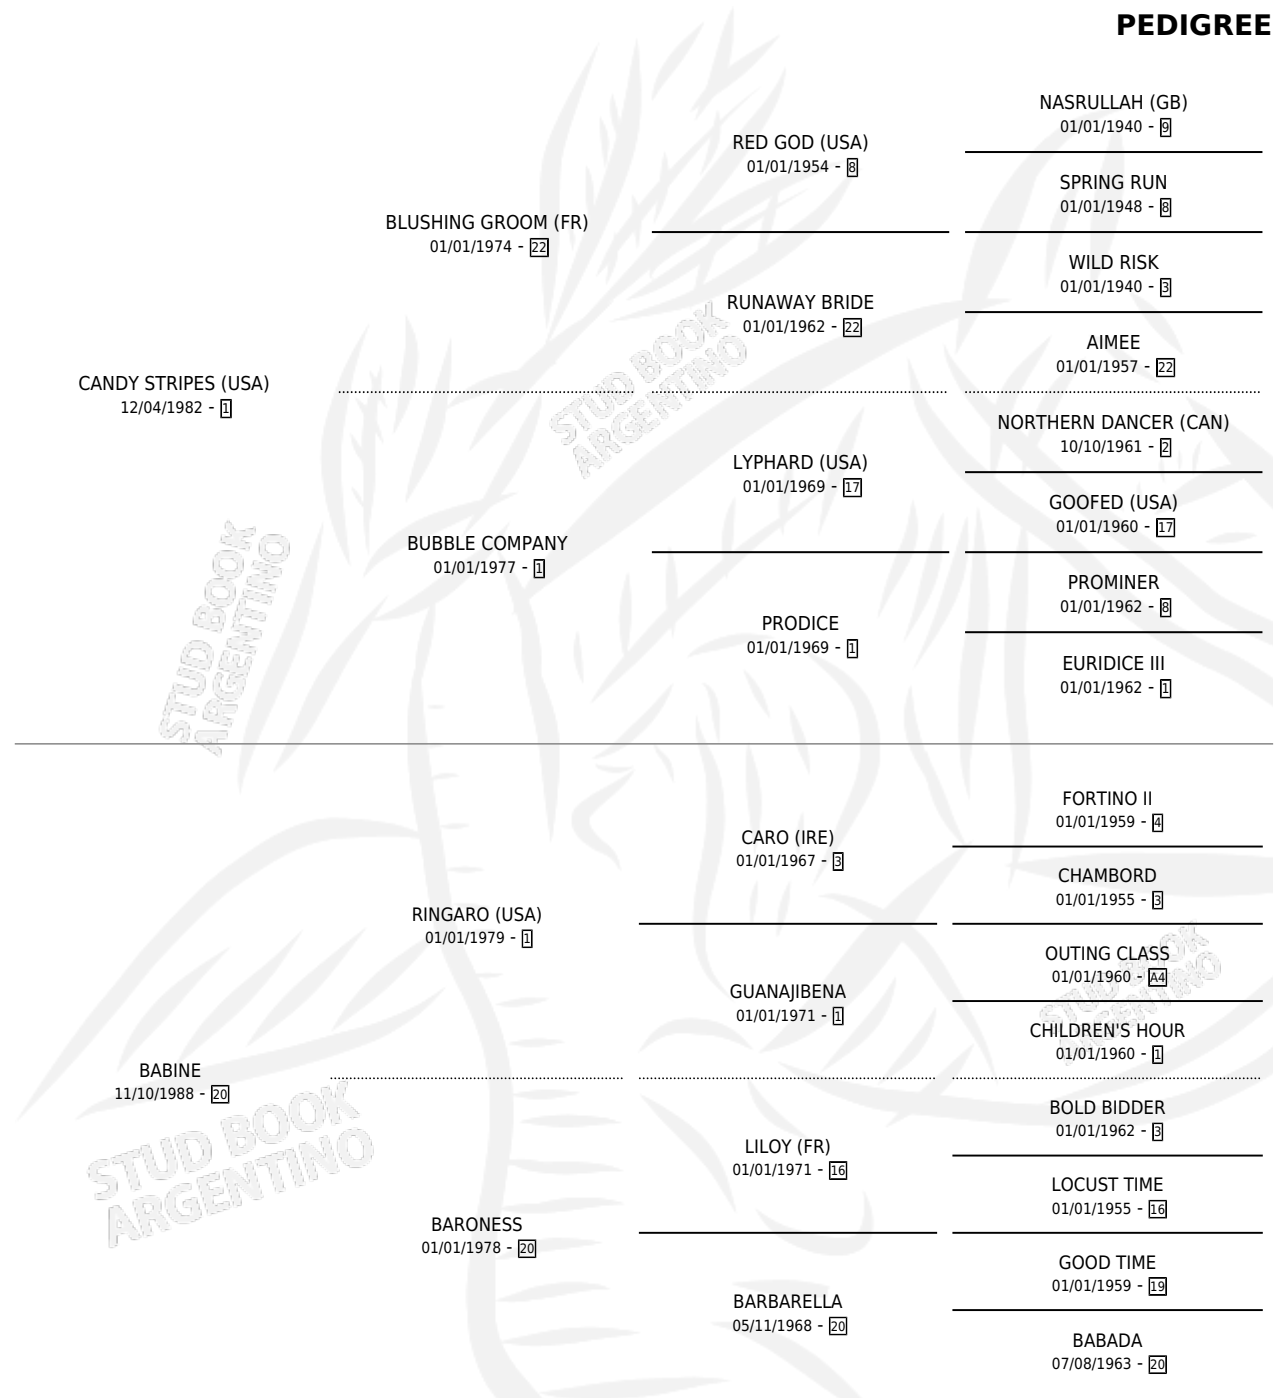

BETTY BLUE

PEDIGREE

por **CANDY STRIPES (USA)** y **BABINE** por **RINGARO (USA)**

Argentina · Hembra · Zaino · SP · 04/08/1996
Familia 20 · Volumen 36

ESTADO

TIPIFICACIÓN SANGUÍNEA	✓
TIPIFICACIÓN POR ADN	✓
PASAPORTE	X
IDENTIFICACIÓN POR MICROCHIP	X
REPRODUCTOR	✓

Lugar de nacimiento: El Turf

Criador: El Turf

~

HIJOS

	MACHOS	HEMBRAS
10 NACIERON	2	8
8 CORRIERON	1	7
8 GANARON	1	7

1	1	0
GANADORES CL	GANADORES GR	GANADORES G1

CAMPAÑA

Solo carreras oficiales de Argentina