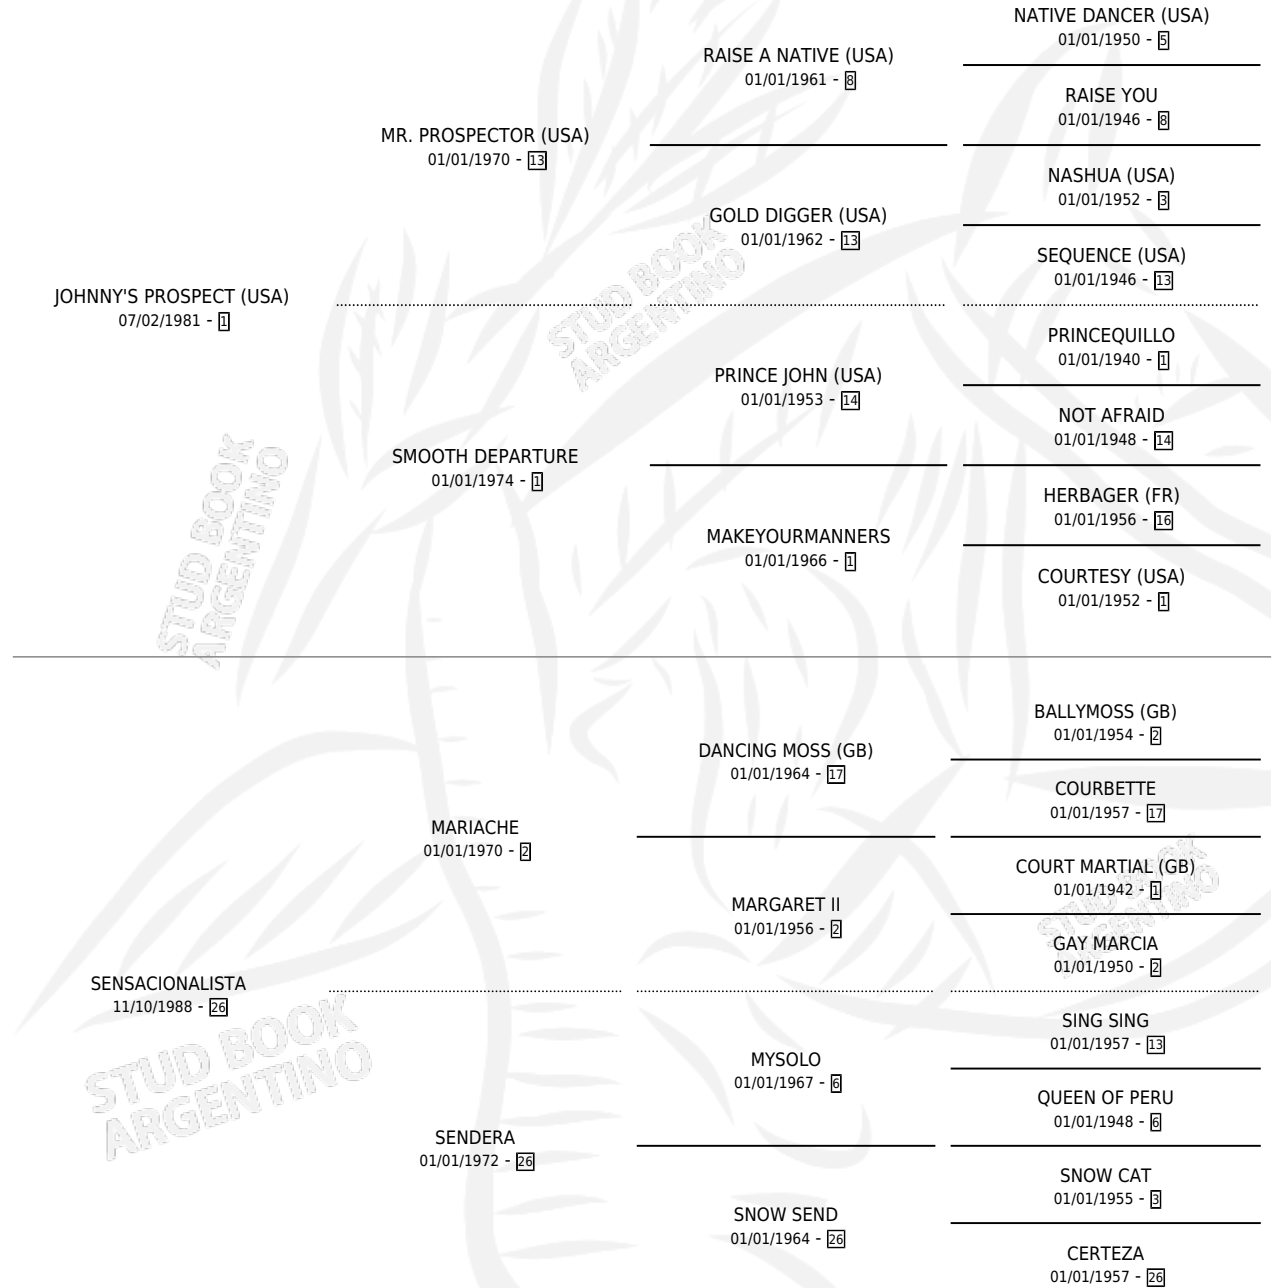

Lugar de nacimiento: Vacacion

Criador: Vacacion

~

HIJOS

	MACHOS	HEMBRAS
8 NACIERON	5	3
3 CORRIERON	1	2
3 GANARON	1	2
0 GANADORES CL	0 GANADORES GR	0 GANADORES G1

PEDIGREE

CAMPAÑA

Solo carreras oficiales de Argentina