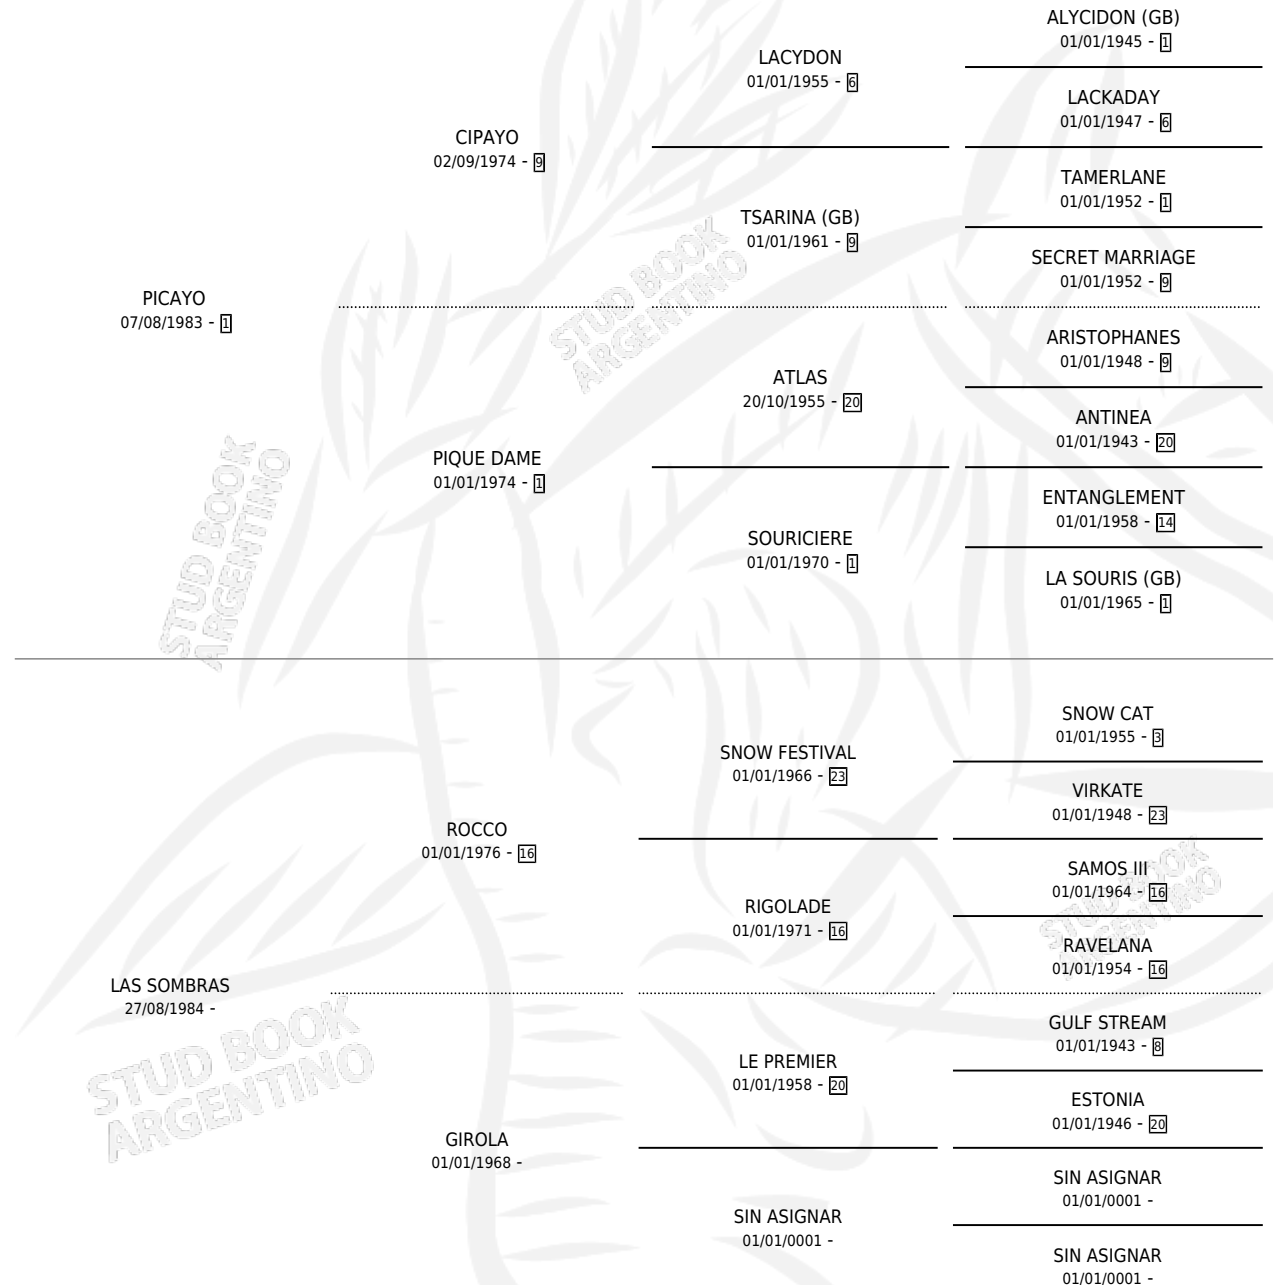

NO TE VEO

por PICAYO y LAS SOMBRAS por ROCCO

Argentina · Hembra · Alazan · SP · 12/08/1996
Familia · Volumen 36

ESTADO

TIPIFICACIÓN SANGUÍNEA	✓
TIPIFICACIÓN POR ADN	X
PASAPORTE	X
IDENTIFICACIÓN POR MICROCHIP	X
REPRODUCTOR	X

Lugar de nacimiento: San Ambrosio

Criador: San Ambrosio

PEDIGREE

NO TE VEO

Datos oficiales del Stud Book Argentino

Documento generado el 05/05/2026

studbook.org.ar