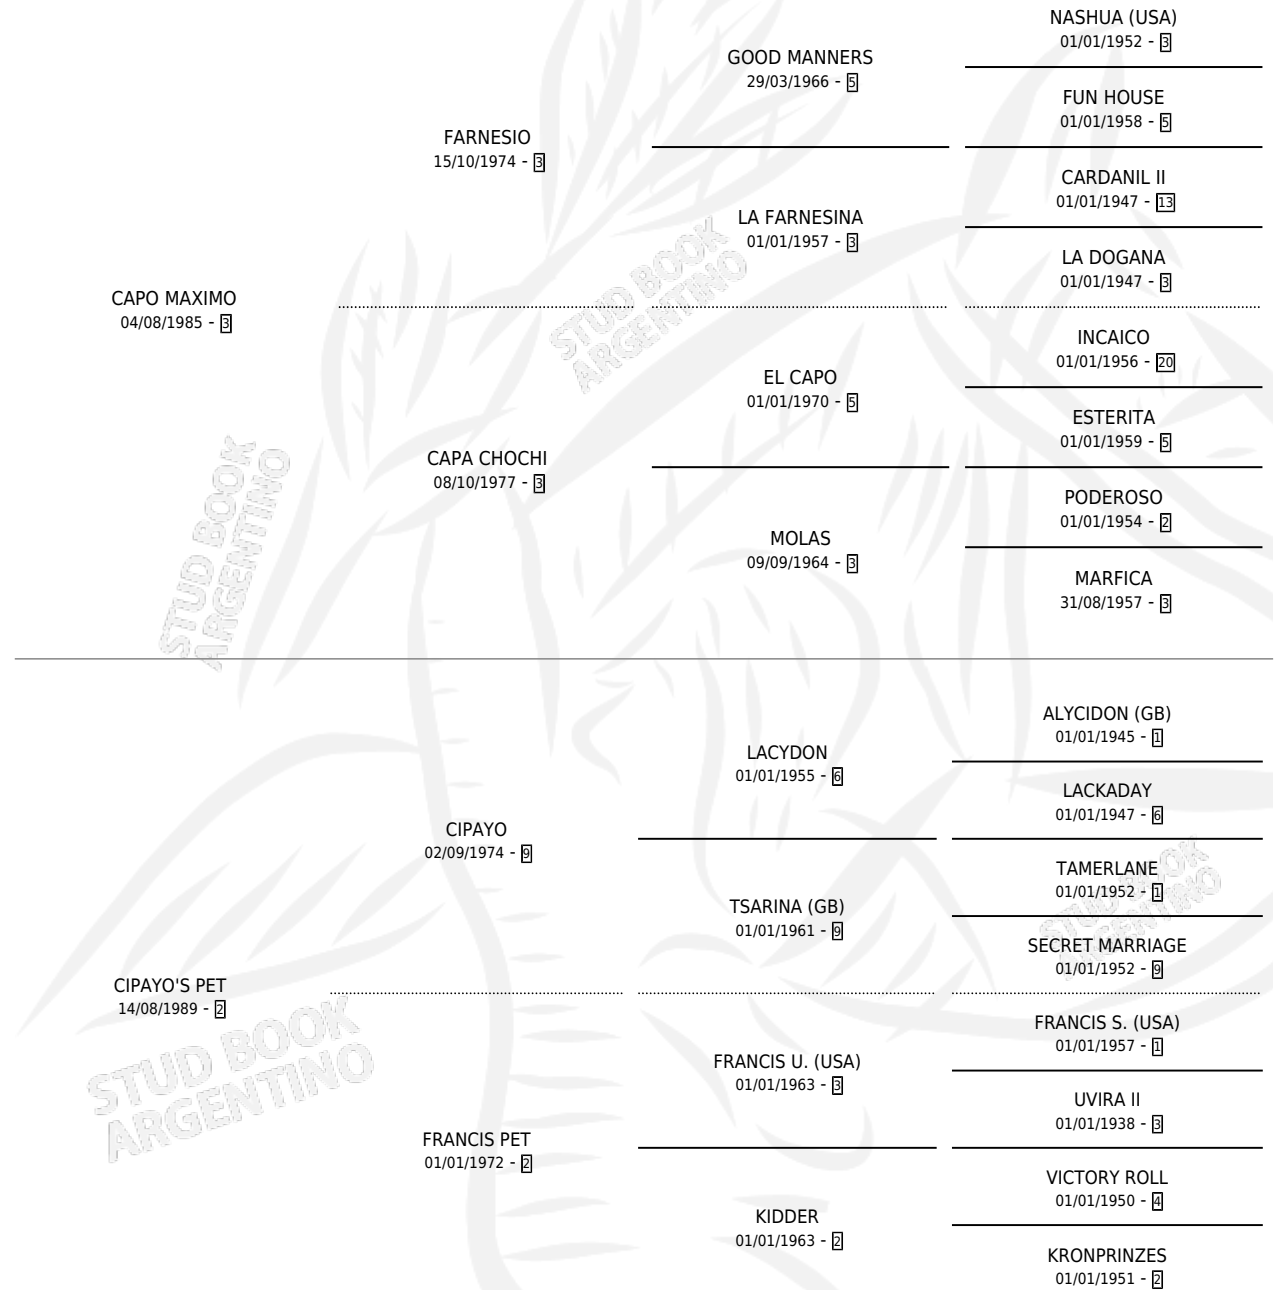

CARTA CLASICA

por CAPO MAXIMO y CIPAYO'S PET por CIPAYO

Argentina · Hembra · Alazan · SP · 20/08/1996
Familia 2-d · Volumen 36

ESTADO

| | |
|------------------------------|---|
| TIPIFICACIÓN SANGUÍNEA | ✓ |
| TIPIFICACIÓN POR ADN | X |
| PASAPORTE | X |
| IDENTIFICACIÓN POR MICROCHIP | X |
| REPRODUCTOR | X |

Lugar de nacimiento: Santa Victoria

Criador: Santa Victoria

PEDIGREE

CARTA CLASICA

Datos oficiales del Stud Book Argentino

Documento generado el 12/06/2026

studbook.org.ar