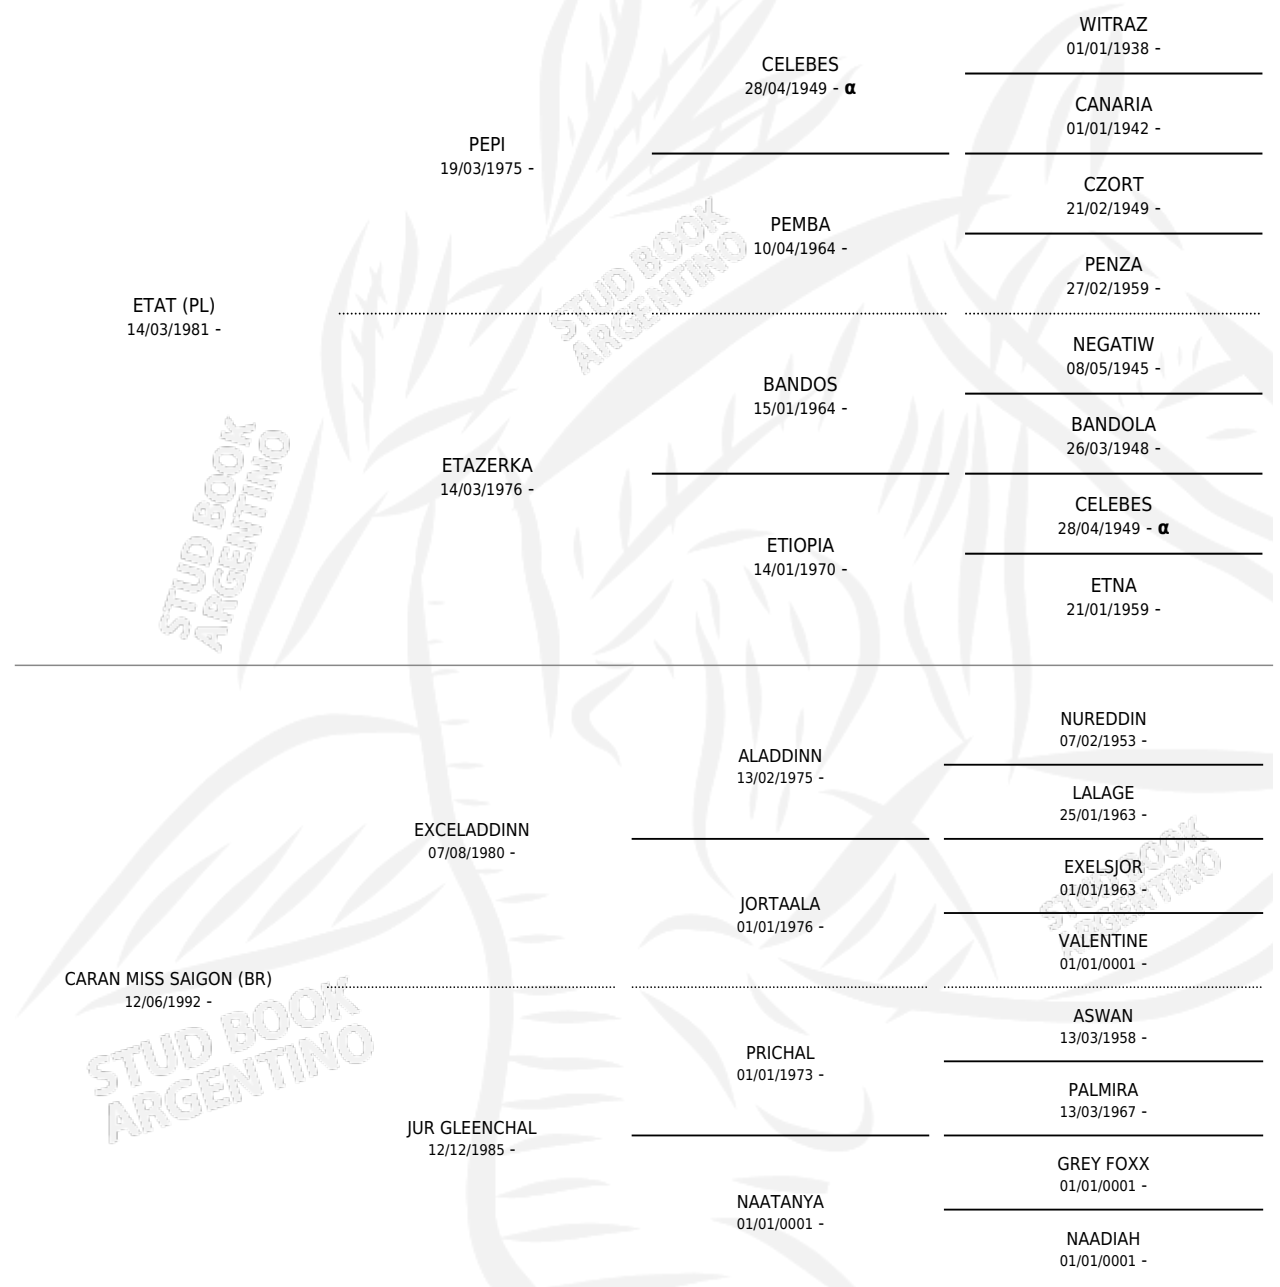

CAL PICASSO

por **ETAT (PL)** y **CARAN MISS SAIGON (BR)** por **EXCELADDINN**

Argentina · Macho · Tordillo · AP · 09/08/1996
Familia · Volumen 36

ESTADO

TIPIFICACIÓN SANGUÍNEA	✓
TIPIFICACIÓN POR ADN	X
PASAPORTE	X
IDENTIFICACIÓN POR MICROCHIP	X
REPRODUCTOR	X

Lugar de nacimiento: Cal Ramon

Criador: Cal Ramon

PEDIGREE

INBREEDING : α

CAL PICASSO

Datos oficiales del Stud Book Argentino

Documento generado el 09/05/2026

studbook.org.ar