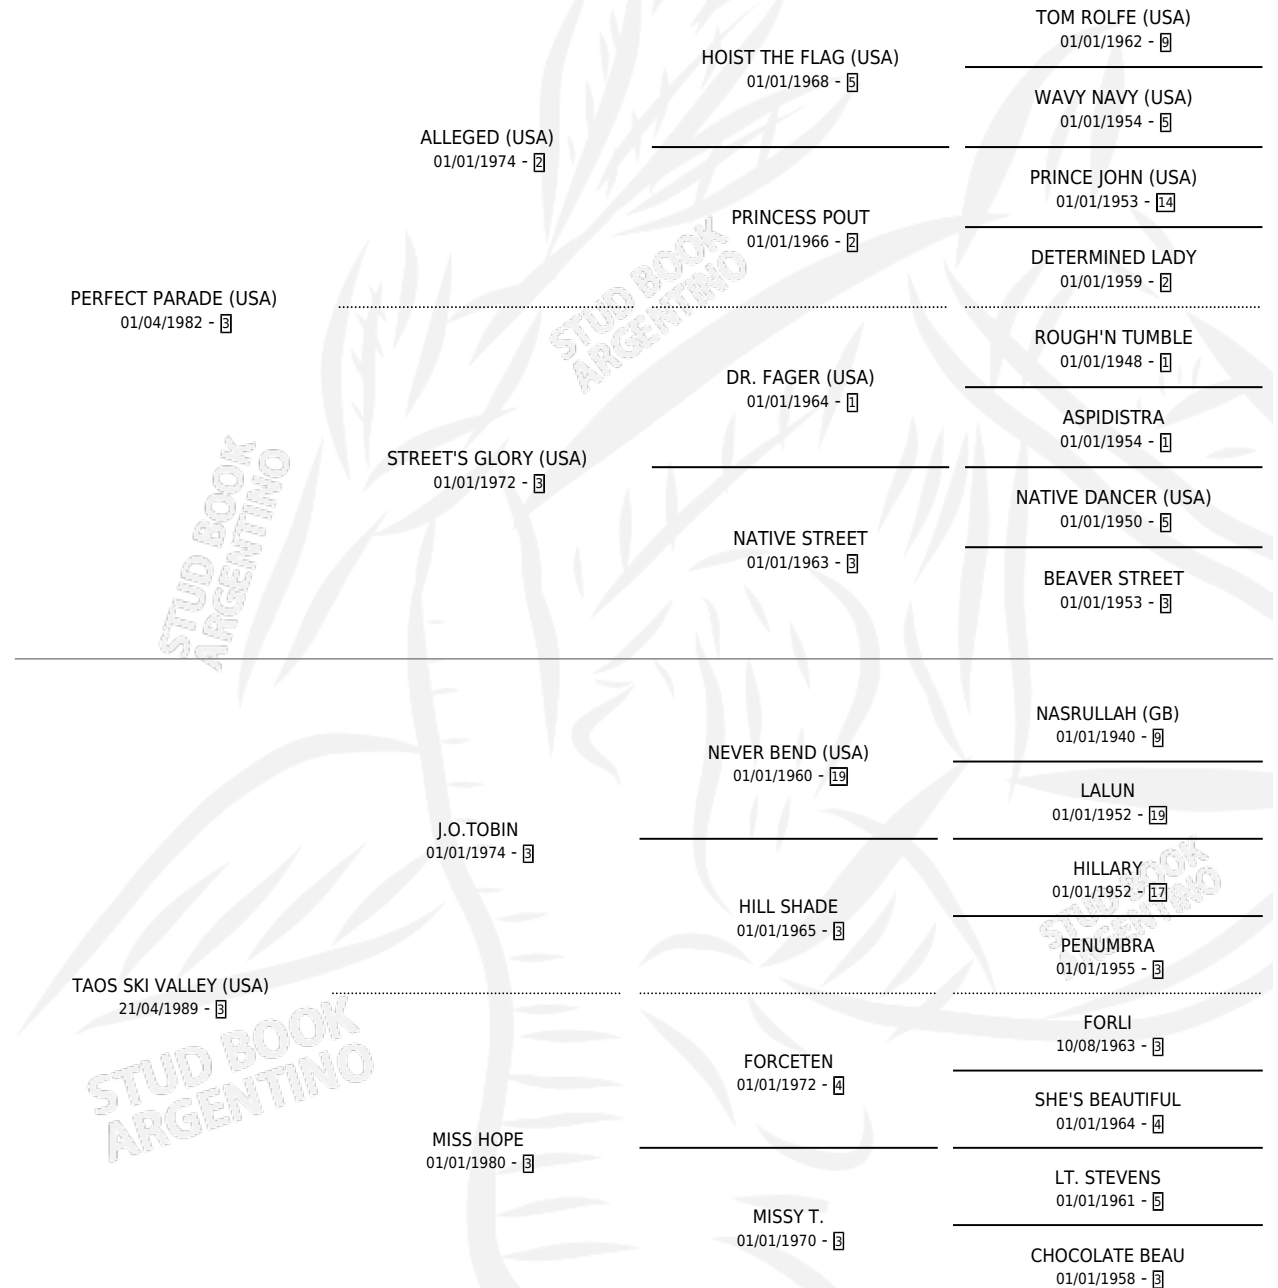

MAGIC VALLEY

por **PERFECT PARADE (USA)** y **TAOS SKI VALLEY (USA)**
por **J.O.TOBIN**

Argentina · Hembra · Tordillo · SP · 27/07/1996
Familia 3-d · Volumen 36

ESTADO

TIPIFICACIÓN SANGUÍNEA	✓
TIPIFICACIÓN POR ADN	X
PASAPORTE	X
IDENTIFICACIÓN POR MICROCHIP	X
REPRODUCTOR	✓

Lugar de nacimiento: Panamericano
Criador: Sin dato

~

HIJOS

	MACHOS	HEMBRAS
1 NACIERON	1	0
1 CORRIERON	1	0
1 GANARON	1	0
0 GANADORES CL	0 GANADORES GR	0 GANADORES G1

PEDIGREE

CAMPAÑA

Solo carreras oficiales de Argentina