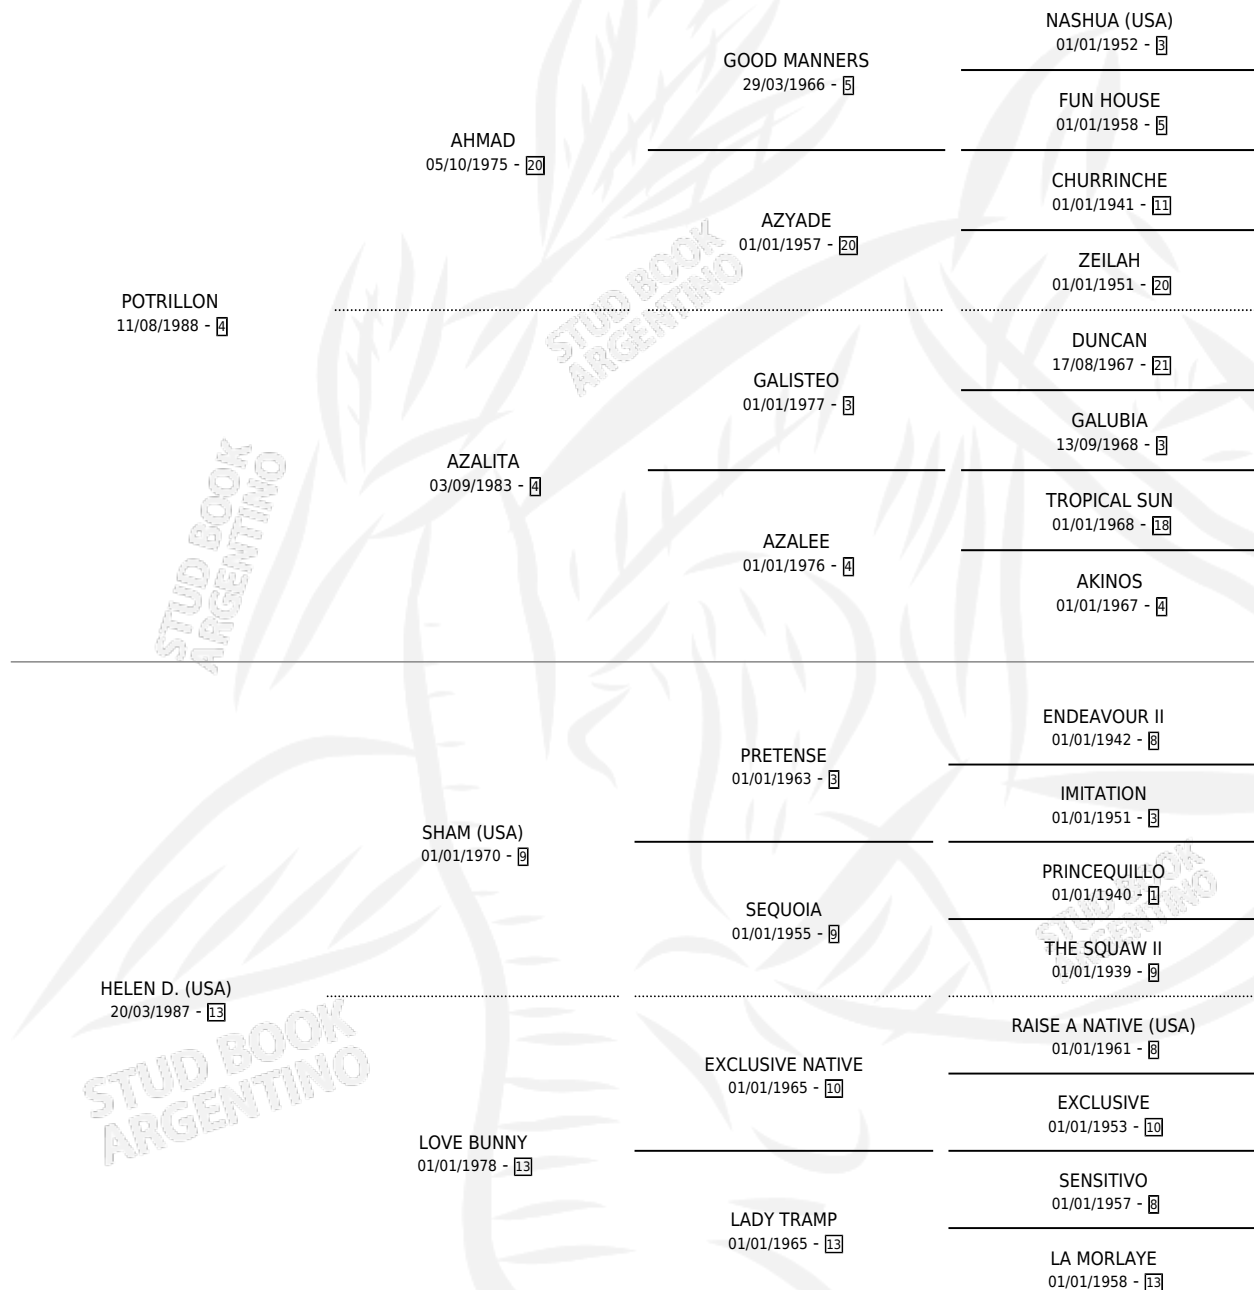

## ESTADO

TIPIFICACIÓN SANGUÍNEA ✓

TIPIFICACIÓN POR ADN X

PASAPORTE X

IDENTIFICACIÓN POR MICROCHIP X

REPRODUCTOR X

**Lugar de nacimiento:** La Madrugada

**Criador:** La Madrugada

## PEDIGREE

**EXPORTACIÓN / IMPORTACIÓN**

FECHA	MOVIMIENTO	PAÍS
29/03/2000	EXPORTADO	ESTADOS UNIDOS

~

**CAMPAÑA**

Solo carreras oficiales de Argentina