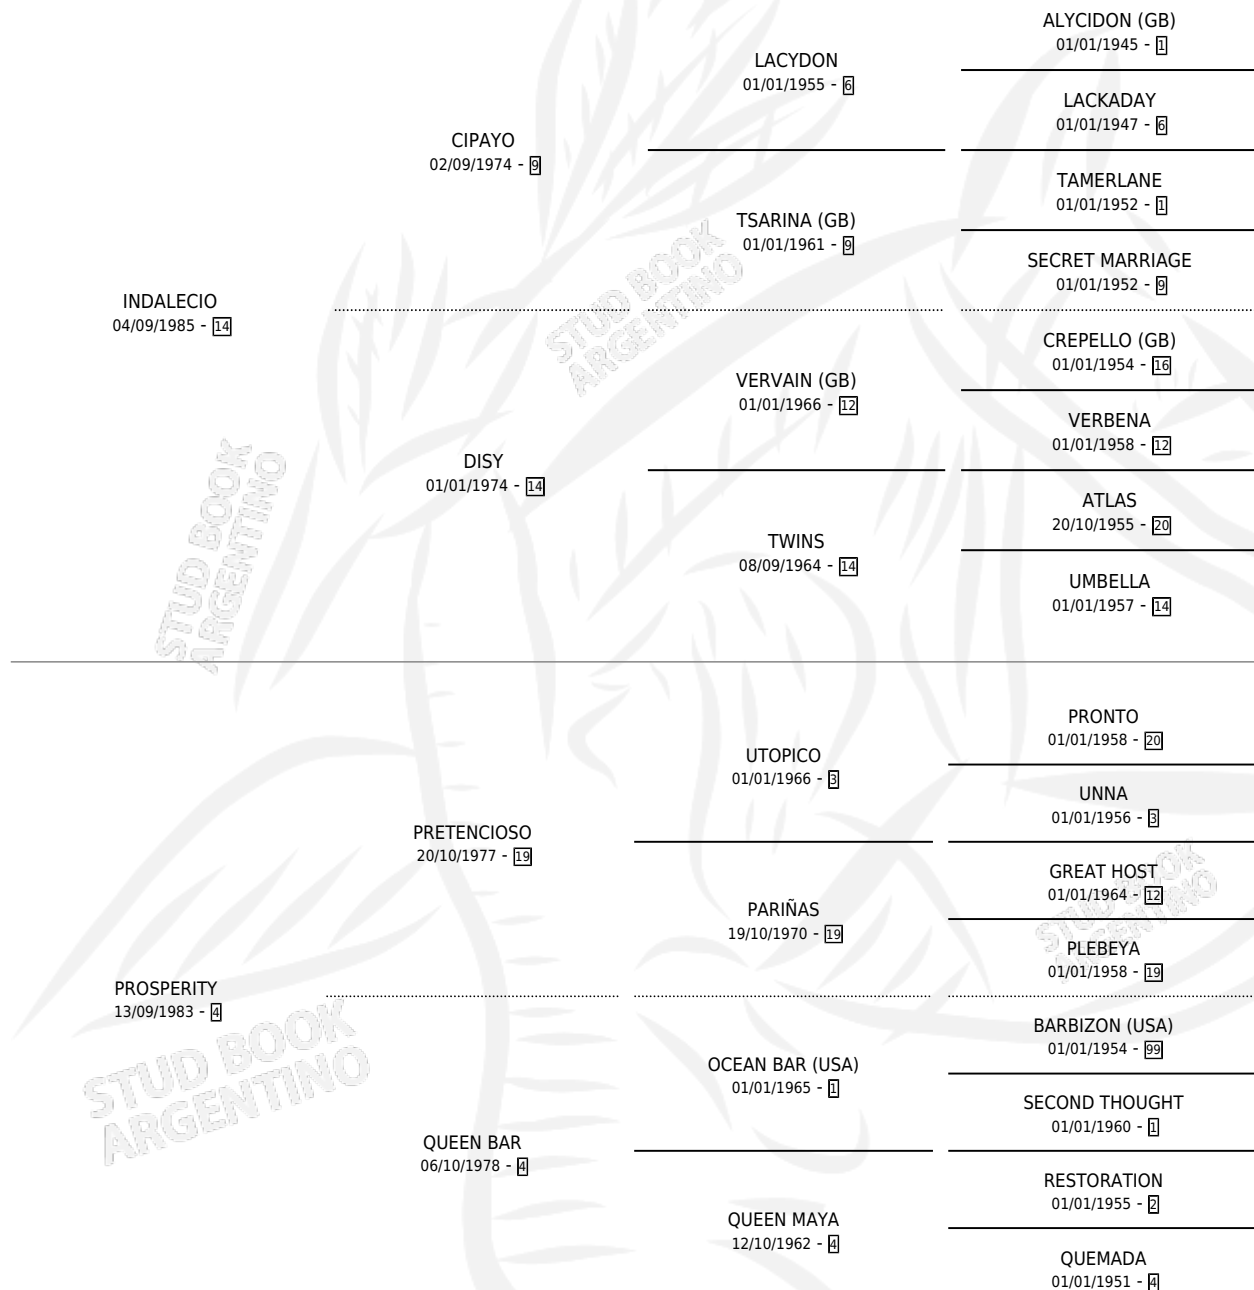

PROSPERIDAD

por **INDALECIO** y **PROSPERITY** por **PRETENCIOSO**

Argentina · Hembra · Alazan · SP · 30/07/1996
Familia 4-o · Volumen 36

ESTADO

TIPIFICACIÓN SANGUÍNEA	✓
TIPIFICACIÓN POR ADN	✓
PASAPORTE	X
IDENTIFICACIÓN POR MICROCHIP	X
REPRODUCTOR	✓

Lugar de nacimiento: Melincue

Criador: Sin dato

~

HIJOS

	MACHOS	HEMBRAS
7 NACIERON	4	3
5 CORRIERON	3	2
3 GANARON	3	0
0 GANADORES CL	0 GANADORES GR	0 GANADORES G1

PEDIGREE