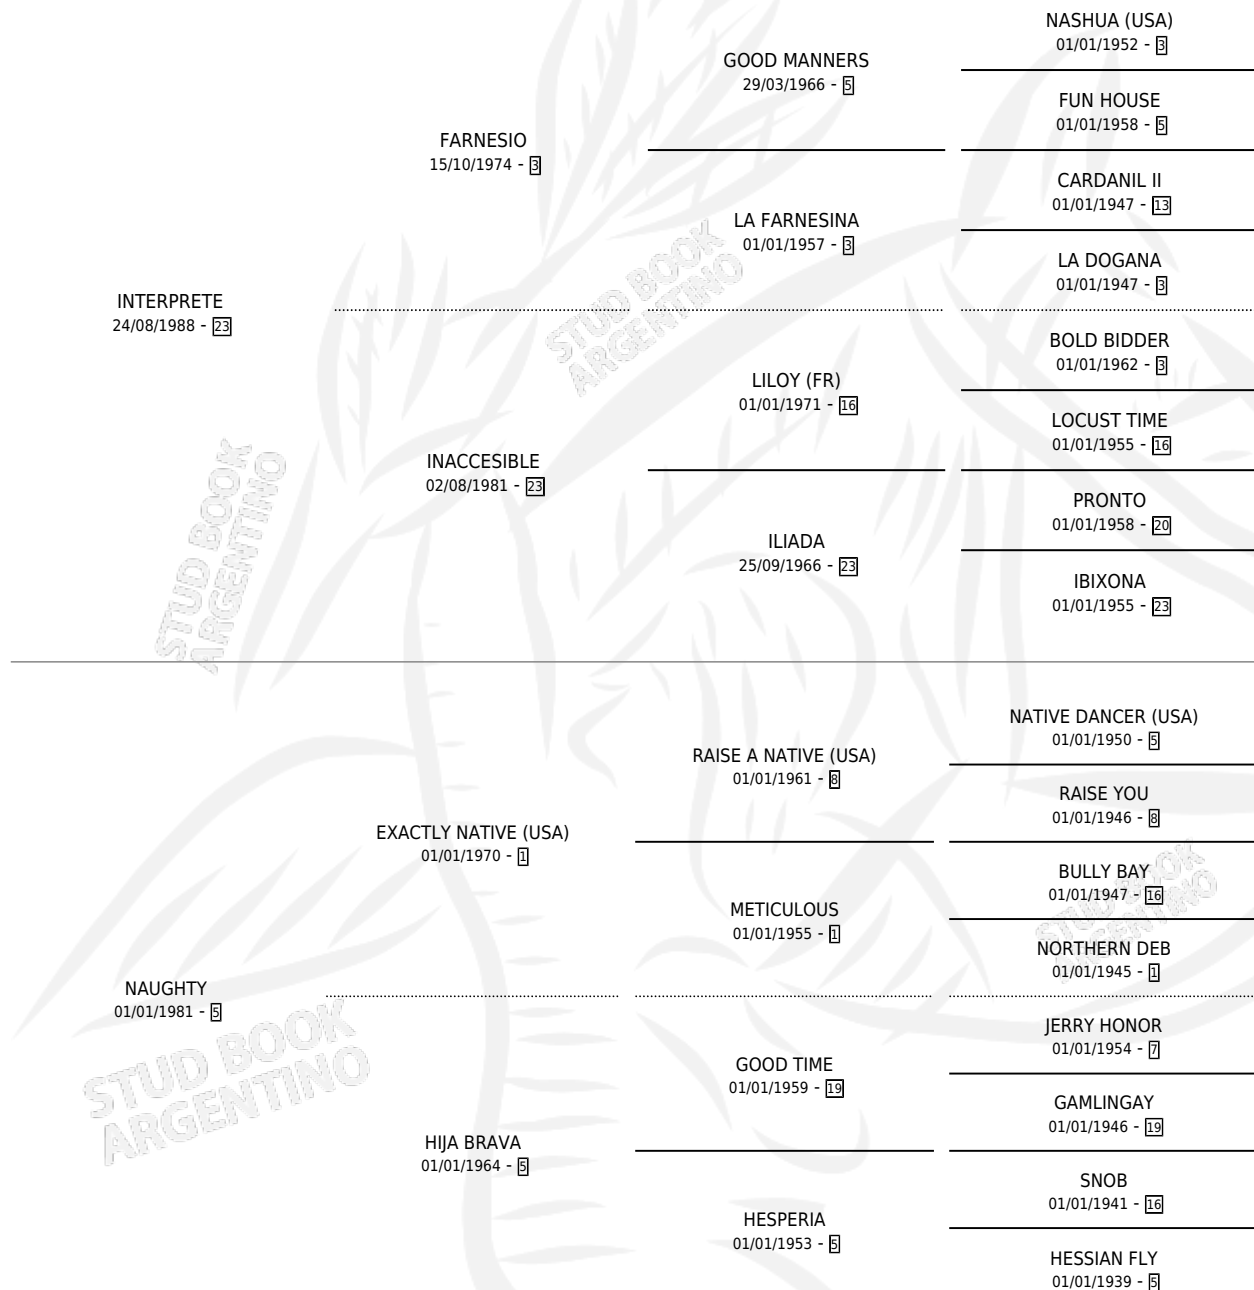

INTERACTIVA

por INTERPRETE y NAUGHTY por EXACTLY NATIVE (USA)

Argentina · Hembra · Zaino · SP · 13/08/1996
Familia 5-d · Volumen 36

ESTADO

TIPIFICACIÓN SANGUÍNEA	✓
TIPIFICACIÓN POR ADN	✓
PASAPORTE	X
IDENTIFICACIÓN POR MICROCHIP	X
REPRODUCTOR	✓

Lugar de nacimiento: El Paraiso

Criador: El Paraiso

~

HIJOS

	MACHOS	HEMBRAS
9 NACIERON	1	8
6 CORRIERON	1	5
5 GANARON	1	4
1 GANADORES CL	0 GANADORES GR	0 GANADORES G1

PEDIGREE