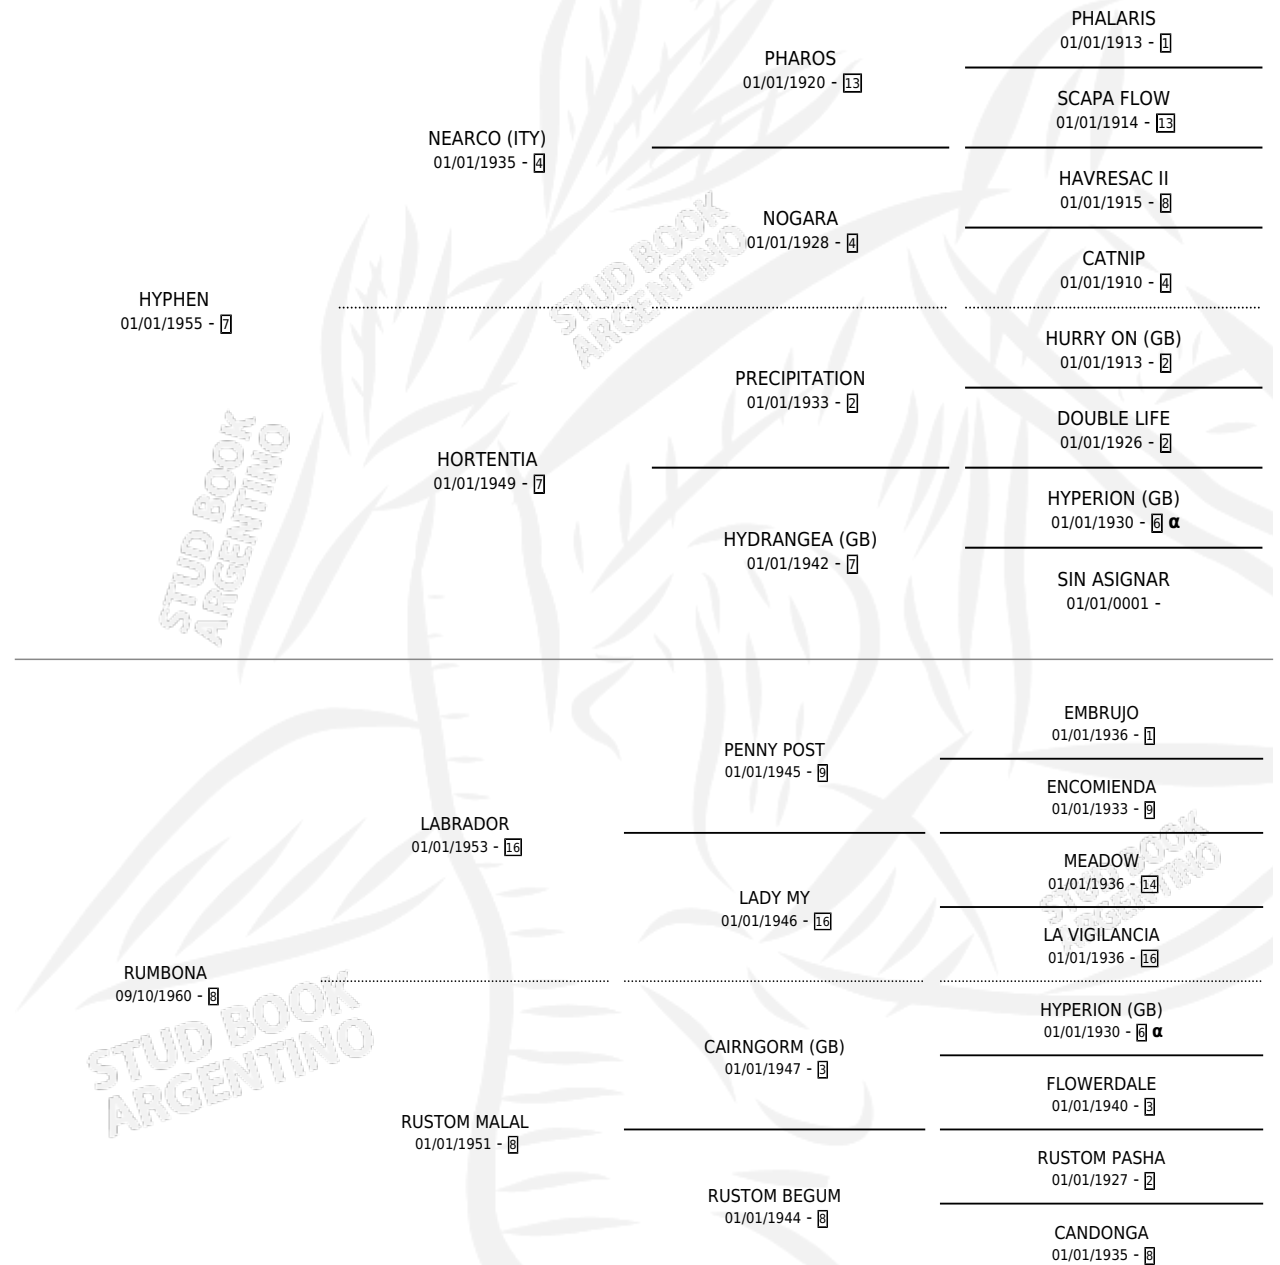

# HAY RUMBO

por HYPHEN y RUMBONA por LABRADOR

Argentina · Macho · Alazan · SP · 03/11/1972  
Familia 8-g · Volumen 28

## ESTADO

TIPIFICACIÓN SANGUÍNEA	X
TIPIFICACIÓN POR ADN	X
PASAPORTE	X
IDENTIFICACIÓN POR MICROCHIP	X
REPRODUCTOR	X

**Lugar de nacimiento:** Campo particular

**Criador:** Sin dato

## PEDIGREE

INBREEDING : α