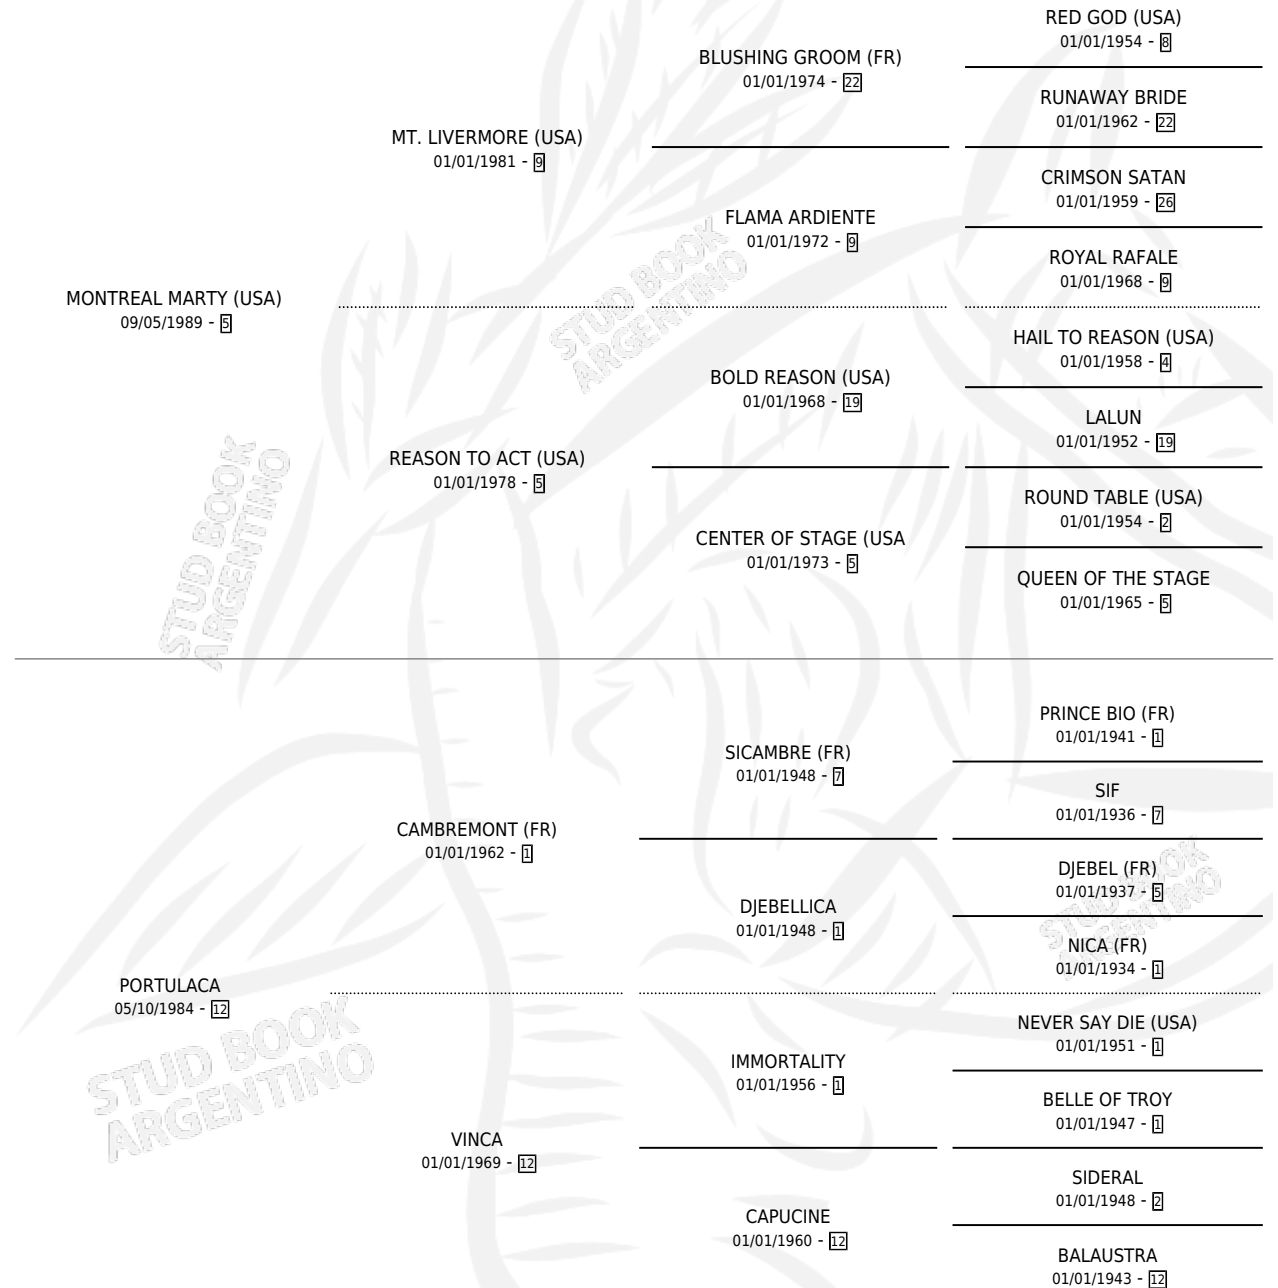

PORTUARIA

por MONTREAL MARTY (USA) y PORTULACA por
CAMBREMONT (FR)

Argentina · Hembra · Alazan Tostado · SP · 02/08/1996
Familia 12-g · Volumen 36

ESTADO

TIPIFICACIÓN SANGUÍNEA	✓
TIPIFICACIÓN POR ADN	X
PASAPORTE	X
IDENTIFICACIÓN POR MICROCHIP	X
REPRODUCTOR	X

Lugar de nacimiento: Las Camelias
Criador: Las Camelias

PEDIGREE

CAMPAÑA

Solo carreras oficiales de Argentina

POR EDAD

EDAD	CC	1°	2°	3°	4°	5°	NP	CLC	CLG	CLCG1	CLGG1	IMPORTE	GANANCIA / CC
4 AÑOS	1	0	0	0	0	0	1	0	0	0	0	\$0	\$0
TOTALES	1	0	0	0	0	0	1	0	0	0	0	\$0	\$0
%		0.0%	0.0%	0.0%	0.0%	0.0%	100%	0.0%	0.0%	0.0%	0.0%		