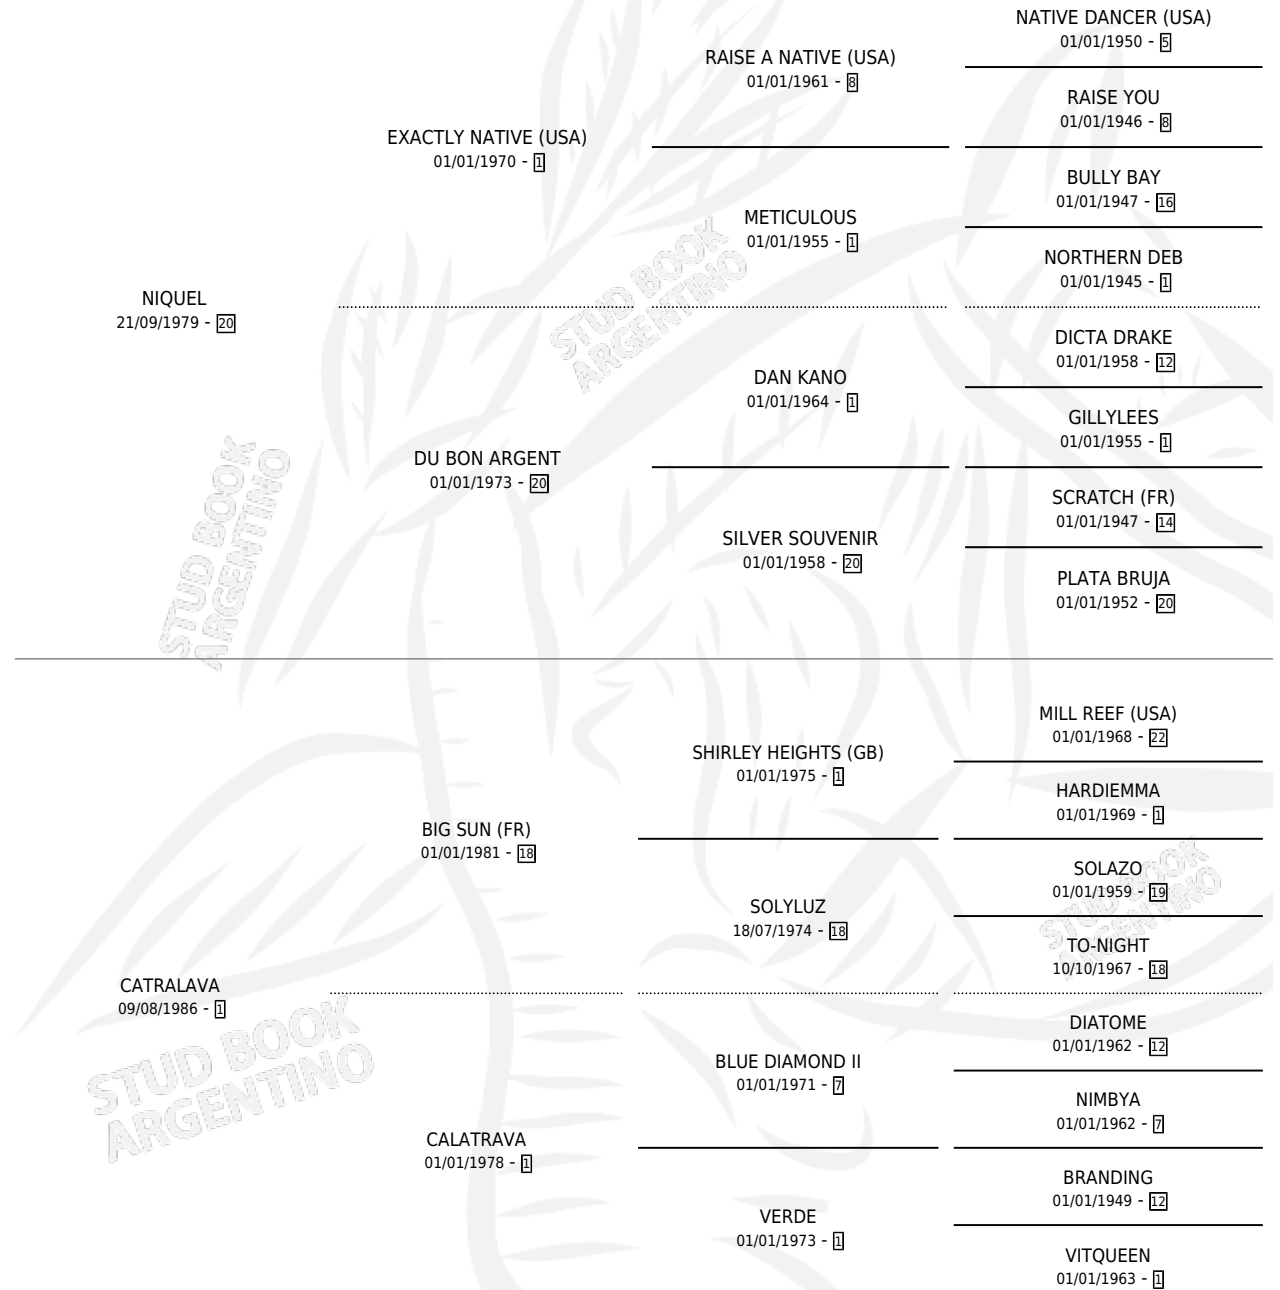

NITRALAVA

por NIQUEL y CATRALAVA por BIG SUN (FR)

Argentina · Hembra · Alazan · SP · 21/08/1996
Familia 1-e · Volumen 36

ESTADO

TIPIFICACIÓN SANGUÍNEA	✓
TIPIFICACIÓN POR ADN	X
PASAPORTE	X
IDENTIFICACIÓN POR MICROCHIP	X
REPRODUCTOR	X

Lugar de nacimiento: Cumeneyen

Criador: Cumeneyen

PEDIGREE