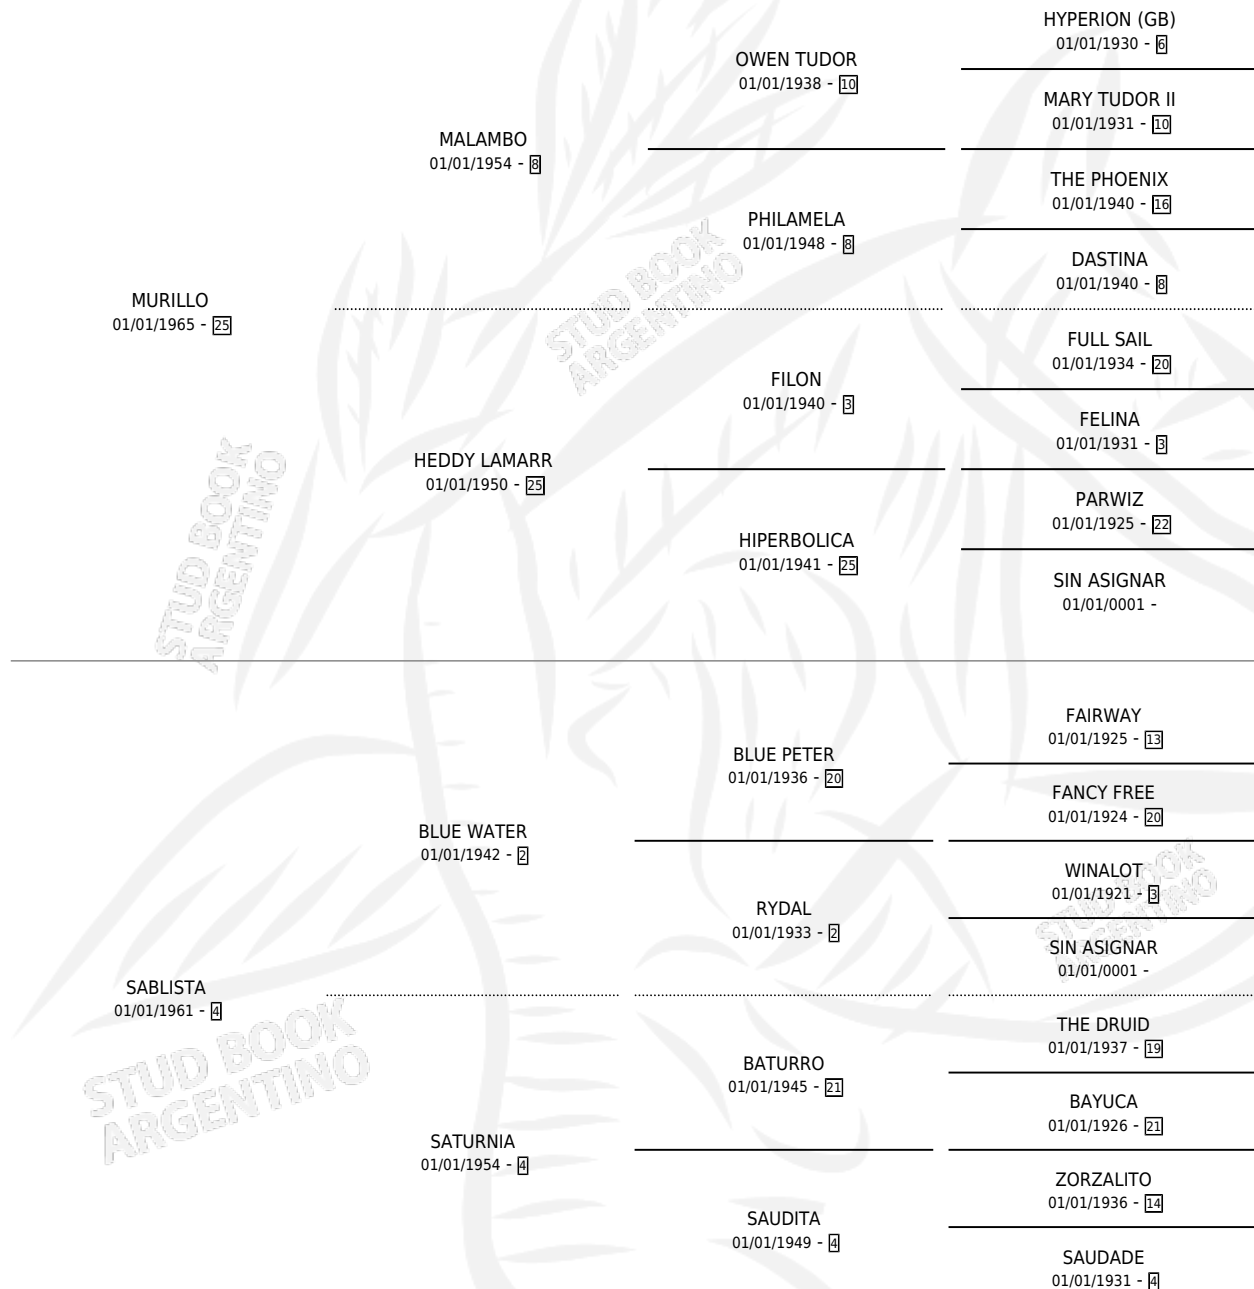

LOMA NEGRA

por MURILLO y SABLISTA por BLUE WATER

Argentina · Hembra · Alazan · SP · 01/01/1972
Familia 4-b · Volumen 28

ESTADO

TIPIFICACIÓN SANGUÍNEA	X
TIPIFICACIÓN POR ADN	X
PASAPORTE	X
IDENTIFICACIÓN POR MICROCHIP	X
REPRODUCTOR	✓

Lugar de nacimiento: Campo particular

Criador: Sin dato

~

HIJOS

	MACHOS	HEMBRAS
4 NACIERON	1	3
1 CORRIERON	1	0
1 GANARON	1	0
0 GANADORES CL	0 GANADORES GR	0 GANADORES G1

PEDIGREE

S

mientos 2 / Efectividad 25.00%

PADRILLO	PRODUCTO	CRIADOR	1ER SERVICIO	ÚLTIMO SERVICIO
KASTLER	Ø		10/08/1991	12/08/1991
LOMA NEGRA	Ø		07/12/1990	10/12/1990
Datos oficiales del Stud Book Argentino			14/12/1988	14/12/1988
KASTLER	Ø		16/11/1987	16/11/1987
studbook.org.ar				
KASTLER	LOMBROSO (M Z, 23/08/1986) •MURIÓ EL 28/10/1991•	SIN DATO	06/09/1985	08/09/1985
MALEVAJE	Ø			
KASTLER	Ø			
KASTLER	NOCHE DE GLORIA (H Z, 08/11/1987)	SIN DATO		