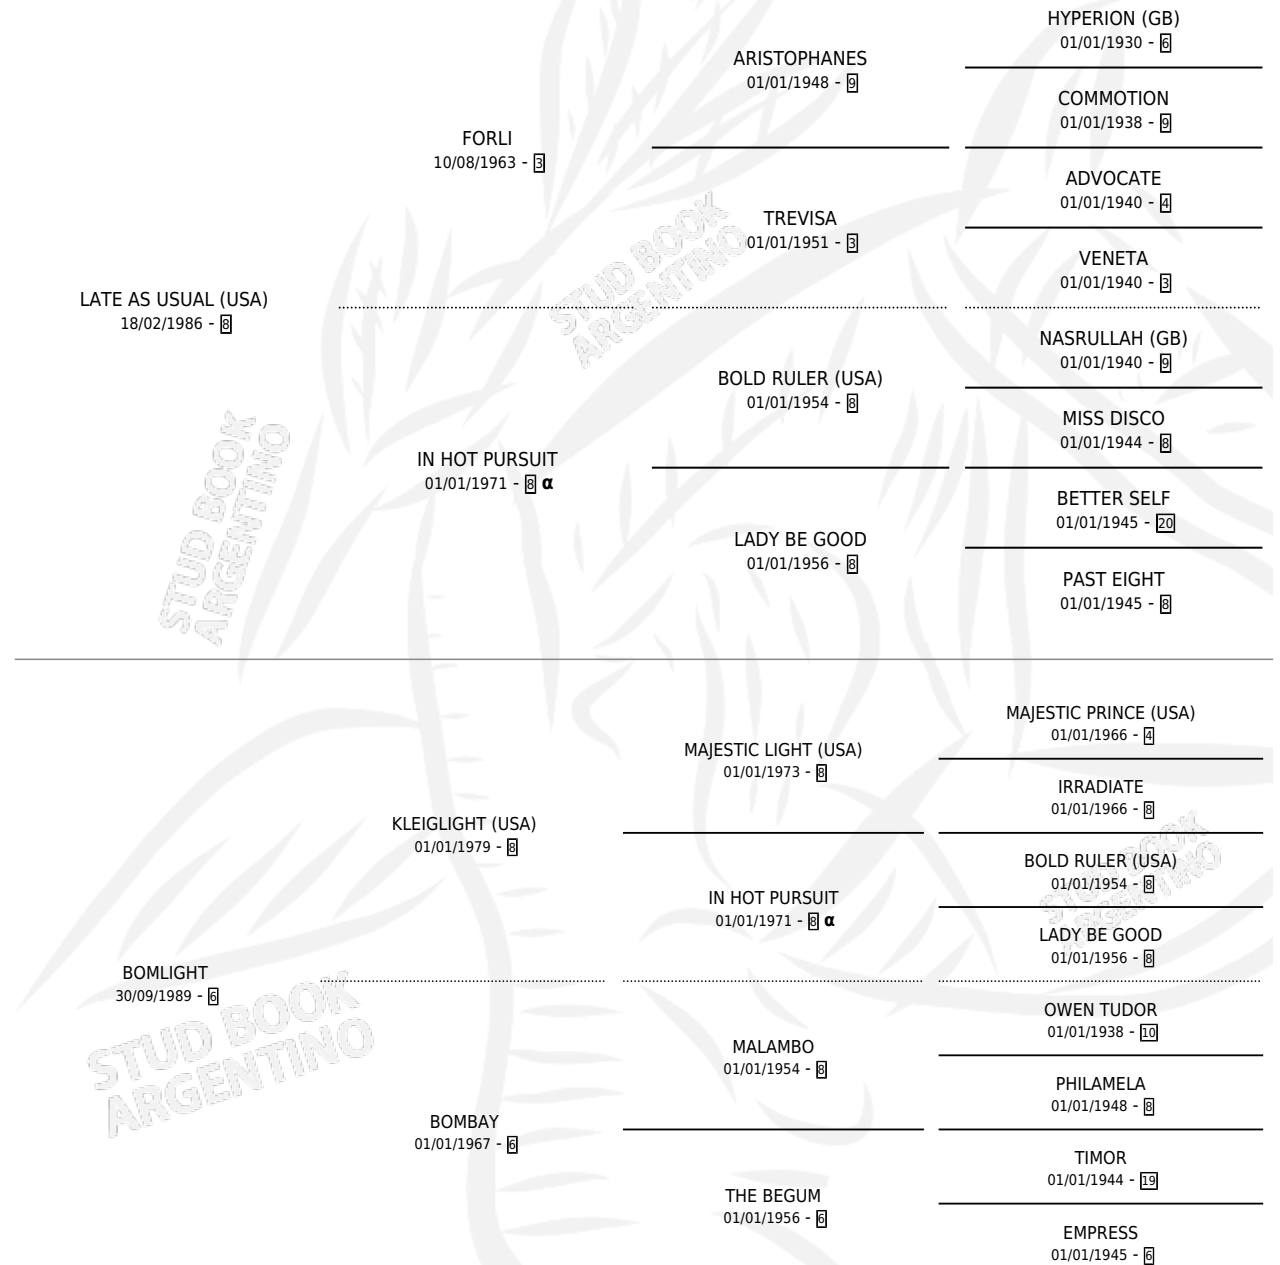

## ESTADO

TIPIFICACIÓN SANGUÍNEA	✓
TIPIFICACIÓN POR ADN	X
PASAPORTE	X
IDENTIFICACIÓN POR MICROCHIP	X
REPRODUCTOR	X

**Lugar de nacimiento:** Lomas Altas

**Criador:** Lomas Altas

## PEDIGREE

INBREEDING : α