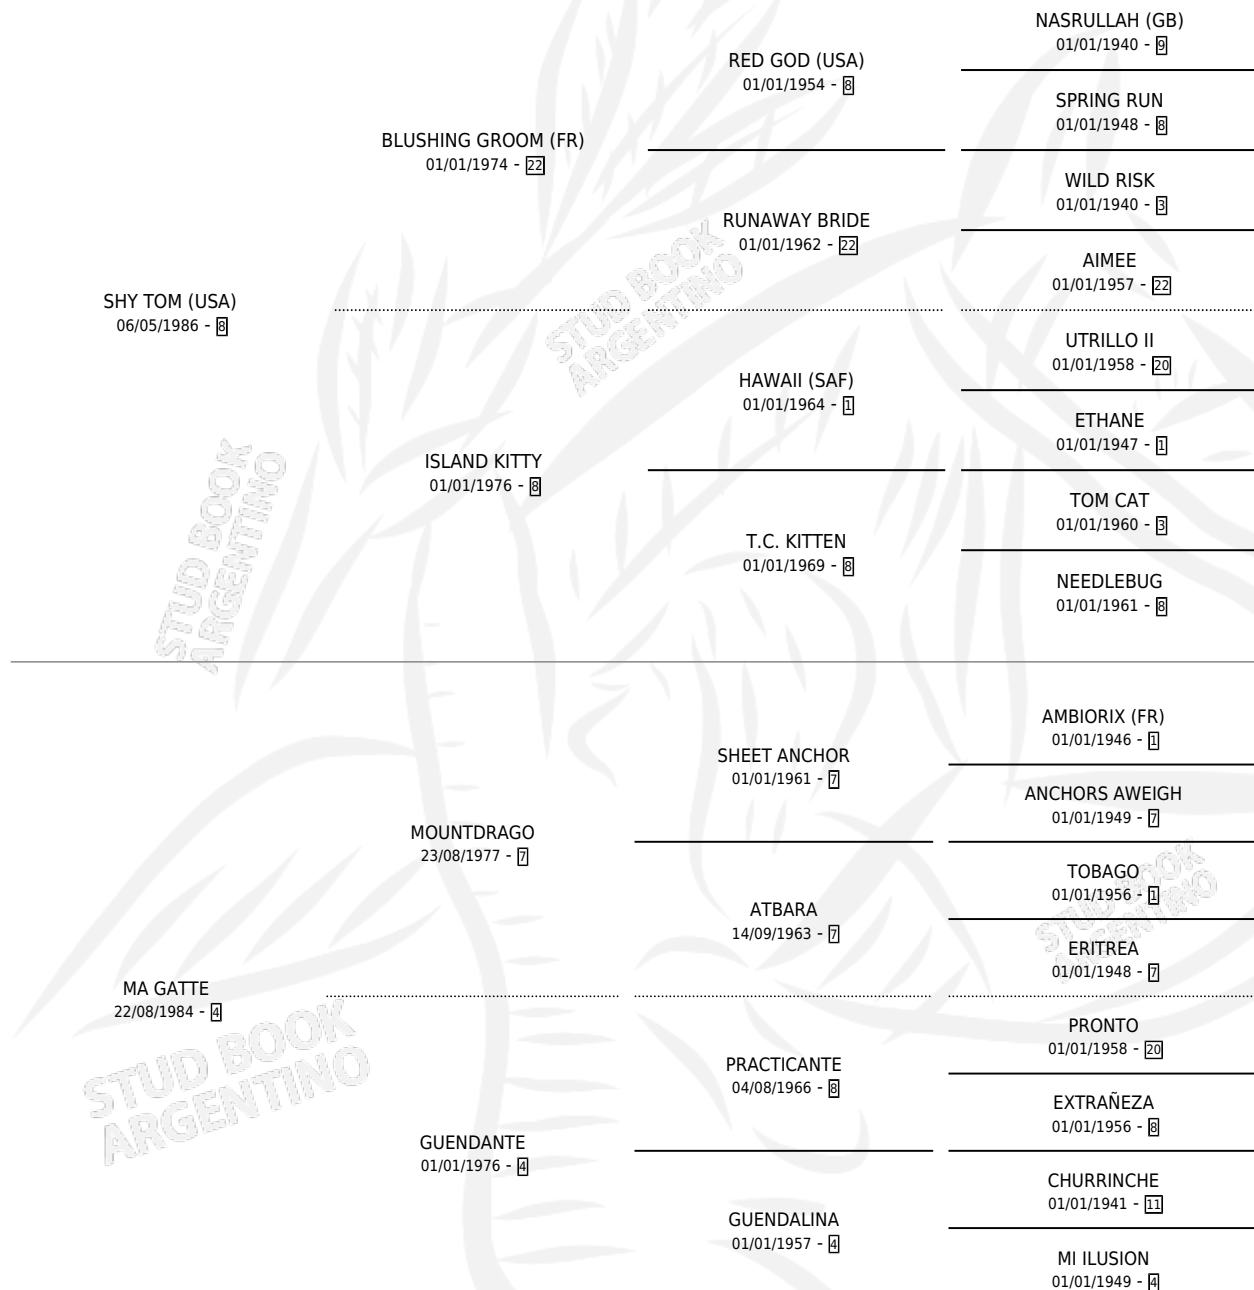

SHY METEORICA

por SHY TOM (USA) y MA GATTE por MOUNTDRAGO

Argentina · Hembra · Alazan · SP · 05/08/1996
Familia 4-e · Volumen 36

ESTADO

TIPIFICACIÓN SANGUÍNEA	✓
TIPIFICACIÓN POR ADN	X
PASAPORTE	X
IDENTIFICACIÓN POR MICROCHIP	X
REPRODUCTOR	X

Lugar de nacimiento: La Biznaga

Criador: La Biznaga

PEDIGREE