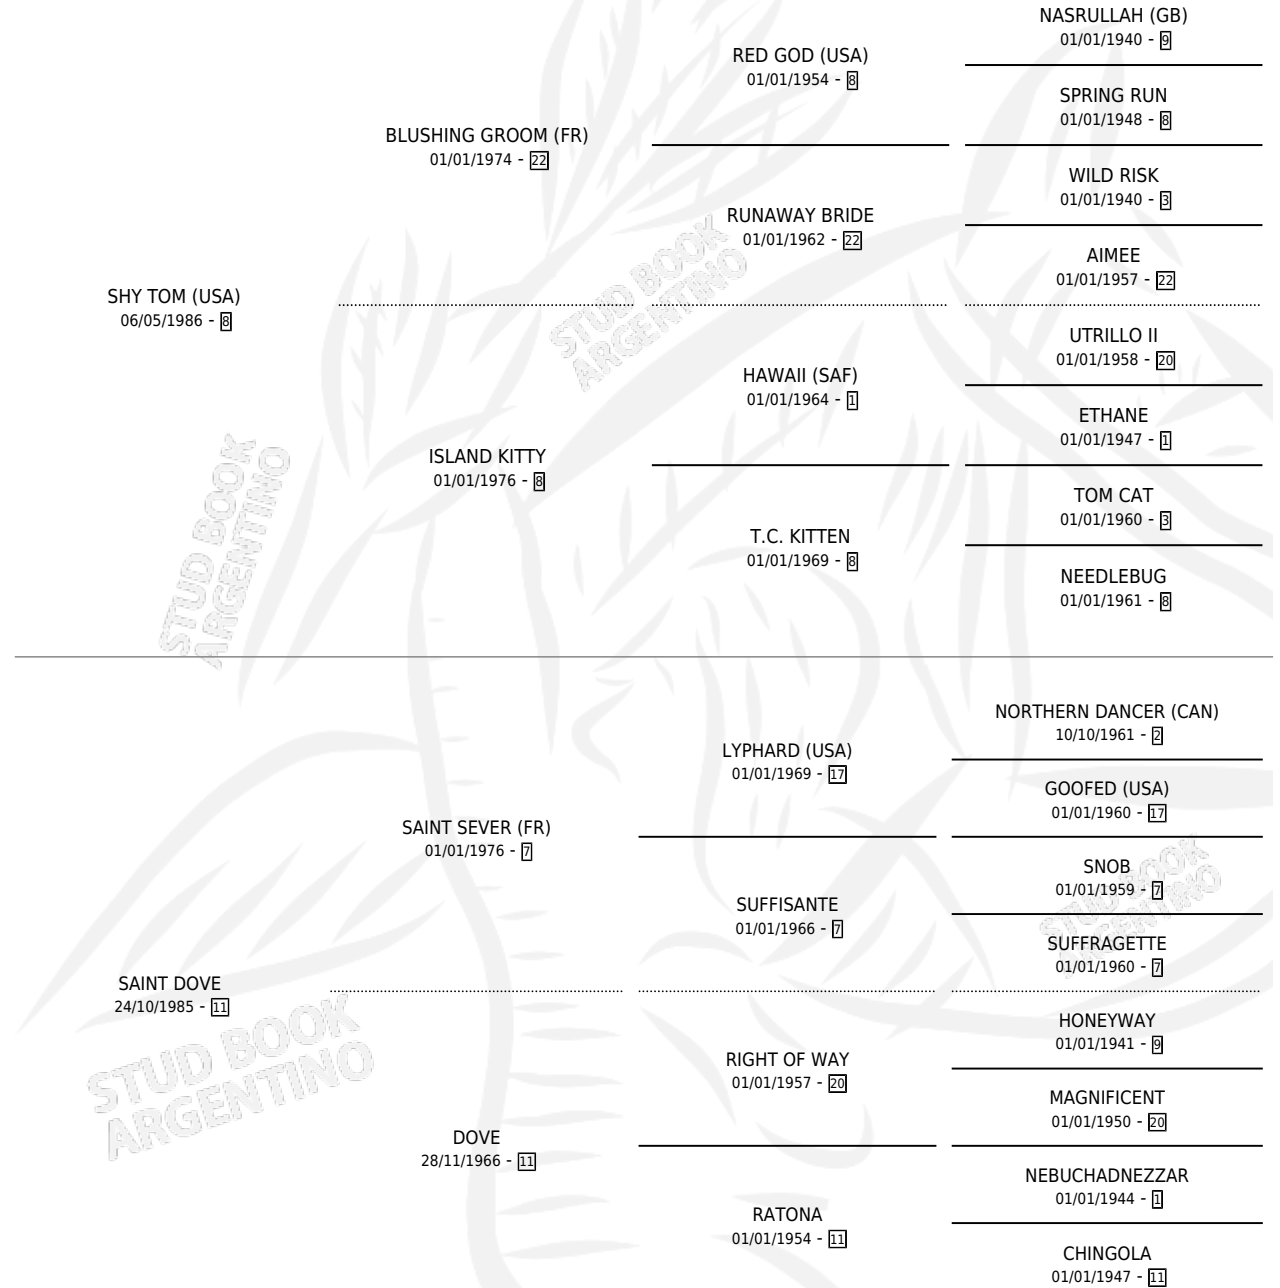

SECRETO TOM

por SHY TOM (USA) y SAINT DOVE por SAINT SEVER (FR)

Argentina · Macho · Alazan · SP · 15/08/1996
Familia 11 · Volumen 36

ESTADO

TIPIFICACIÓN SANGUÍNEA	✓
TIPIFICACIÓN POR ADN	X
PASAPORTE	X
IDENTIFICACIÓN POR MICROCHIP	X
REPRODUCTOR	X

Lugar de nacimiento: La Biznaga

Criador: La Biznaga

PEDIGREE

EXPORTACIÓN / IMPORTACIÓN

FECHA	MOVIMIENTO	PAÍS
02/03/2001	EXPORTADO	SINGAPUR

~

CAMPAÑA

Solo carreras oficiales de Argentina