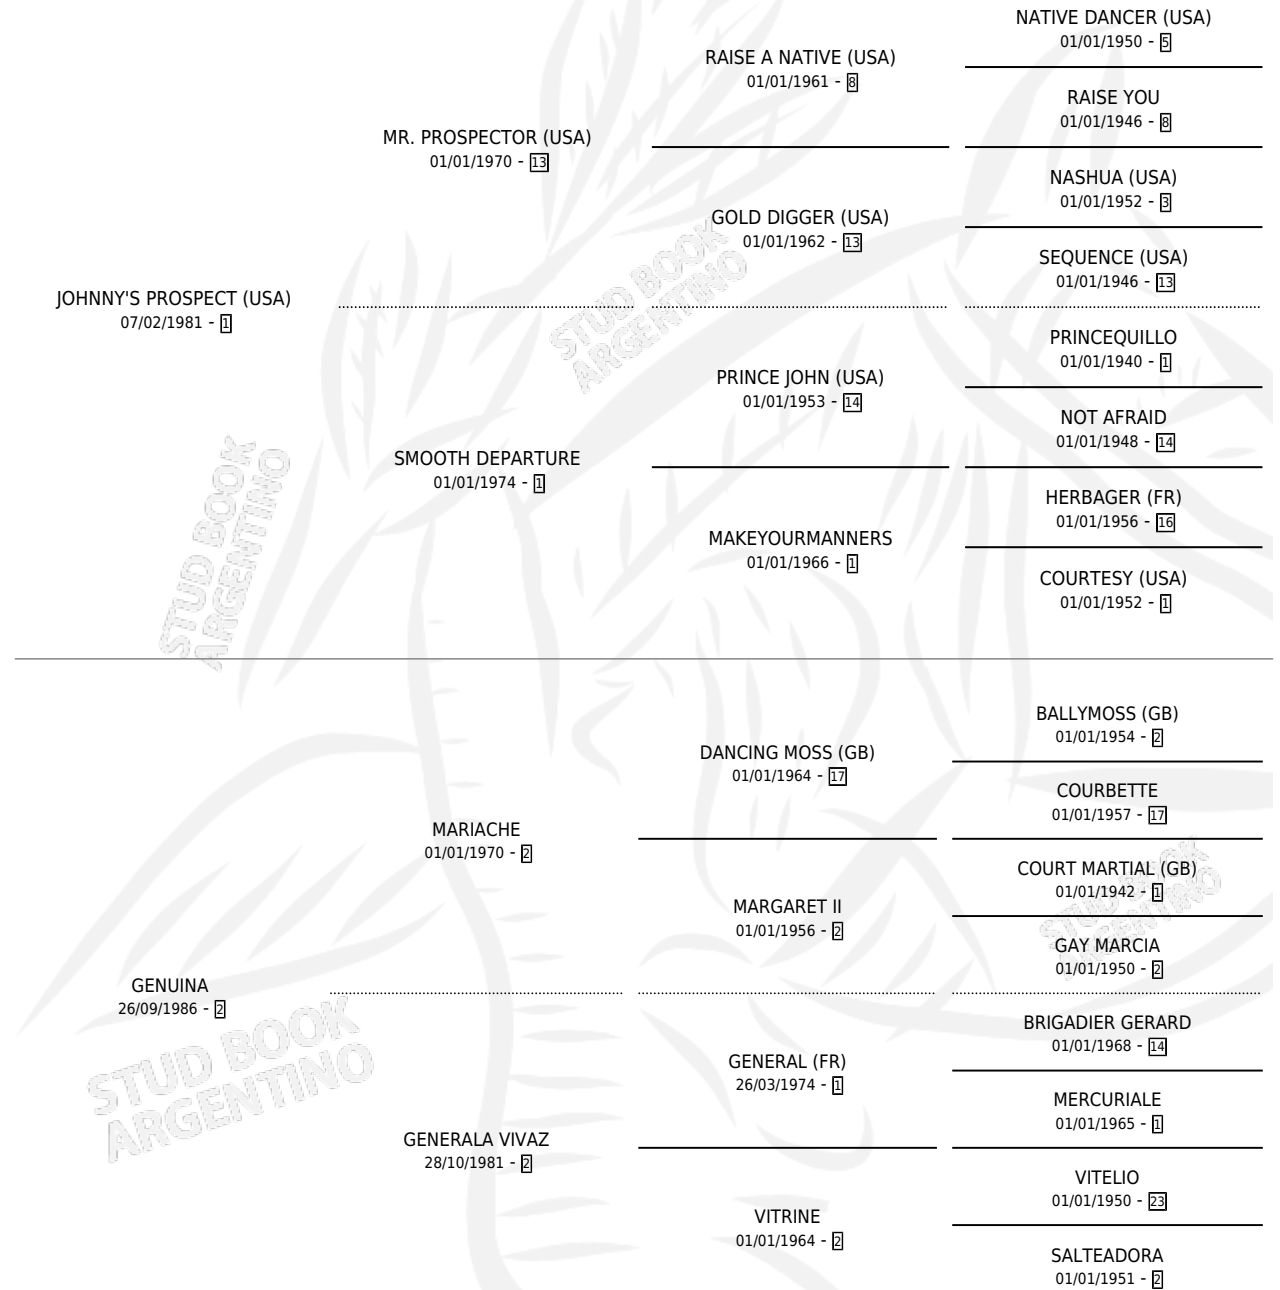

GENUINA PRO

por JOHNNY'S PROSPECT (USA) y GENUINA por MARIACHE

Argentina · Hembra · Zaino Doradillo · SP · 23/07/1996
Familia 2-h · Volumen 36

ESTADO

TIPIFICACIÓN SANGUÍNEA	✓
TIPIFICACIÓN POR ADN	X
PASAPORTE	X
IDENTIFICACIÓN POR MICROCHIP	X
REPRODUCTOR	✓

Lugar de nacimiento: El Padrino

Criador: Vacacion

PEDIGREE