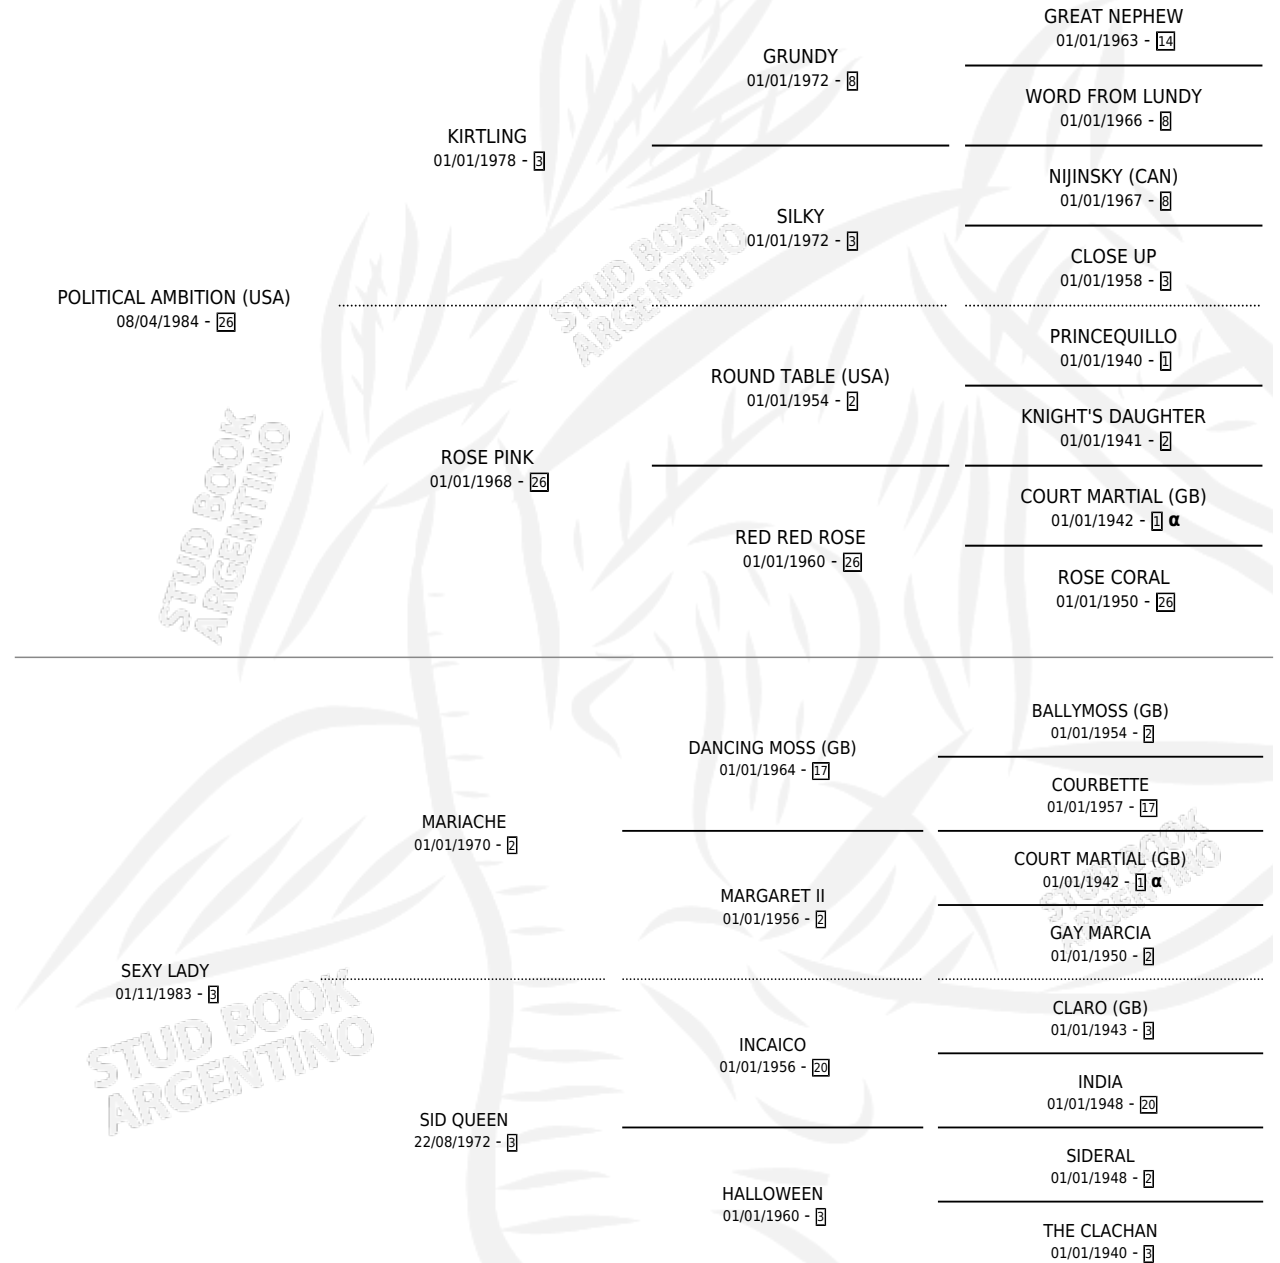

SEXY AMBITION

por **POLITICAL AMBITION (USA)** y **SEXY LADY** por **MARIACHE**

Argentina · Hembra · Alazan Tostado · SP · 06/08/1996
Familia 3-d · Volumen 36

ESTADO

TIPIFICACIÓN SANGUÍNEA	✓
TIPIFICACIÓN POR ADN	✓
PASAPORTE	X
IDENTIFICACIÓN POR MICROCHIP	X
REPRODUCTOR	✓

Lugar de nacimiento: El Padrino

Criador: Vacacion

PEDIGREE

INBREEDING : α

CAMPAÑA

Solo carreras oficiales de Argentina

POR EDAD

EDAD	CC	1°	2°	3°	4°	5°	NP	CLC	CLG	CLCG1	CLGG1	IMPORTE	GANANCIA / CC
4 AÑOS	3	0	0	0	0	0	3	0	0	0	0	\$0	\$0
5 AÑOS	2	0	0	0	0	0	2	0	0	0	0	\$0	\$0
TOTALES	5	0	0	0	0	0	5	0	0	0	0	\$0	\$0
%		0.0%	0.0%	0.0%	0.0%	0.0%	100%	0.0%	0.0%	0.0%	0.0%		

No placés en Palermo y San Isidro en 5 carreras disputadas.

POR DISTANCIA

HIPODROMO	CC	1°	2°	3°	4°	5°	NP	CLC	CLG	CLCG1	CLGG1	IMPORTE
SAN ISIDRO	2	0	0	0	0	0	2	0	0	0	0	\$0
1200 MTS	1	0	0	0	0	0	1	0	0	0	0	\$0
1400 MTS	1	0	0	0	0	0	1	0	0	0	0	\$0
PALERMO	3	0	0	0	0	0	3	0	0	0	0	\$0
1200 MTS	3	0	0	0	0	0	3	0	0	0	0	\$0