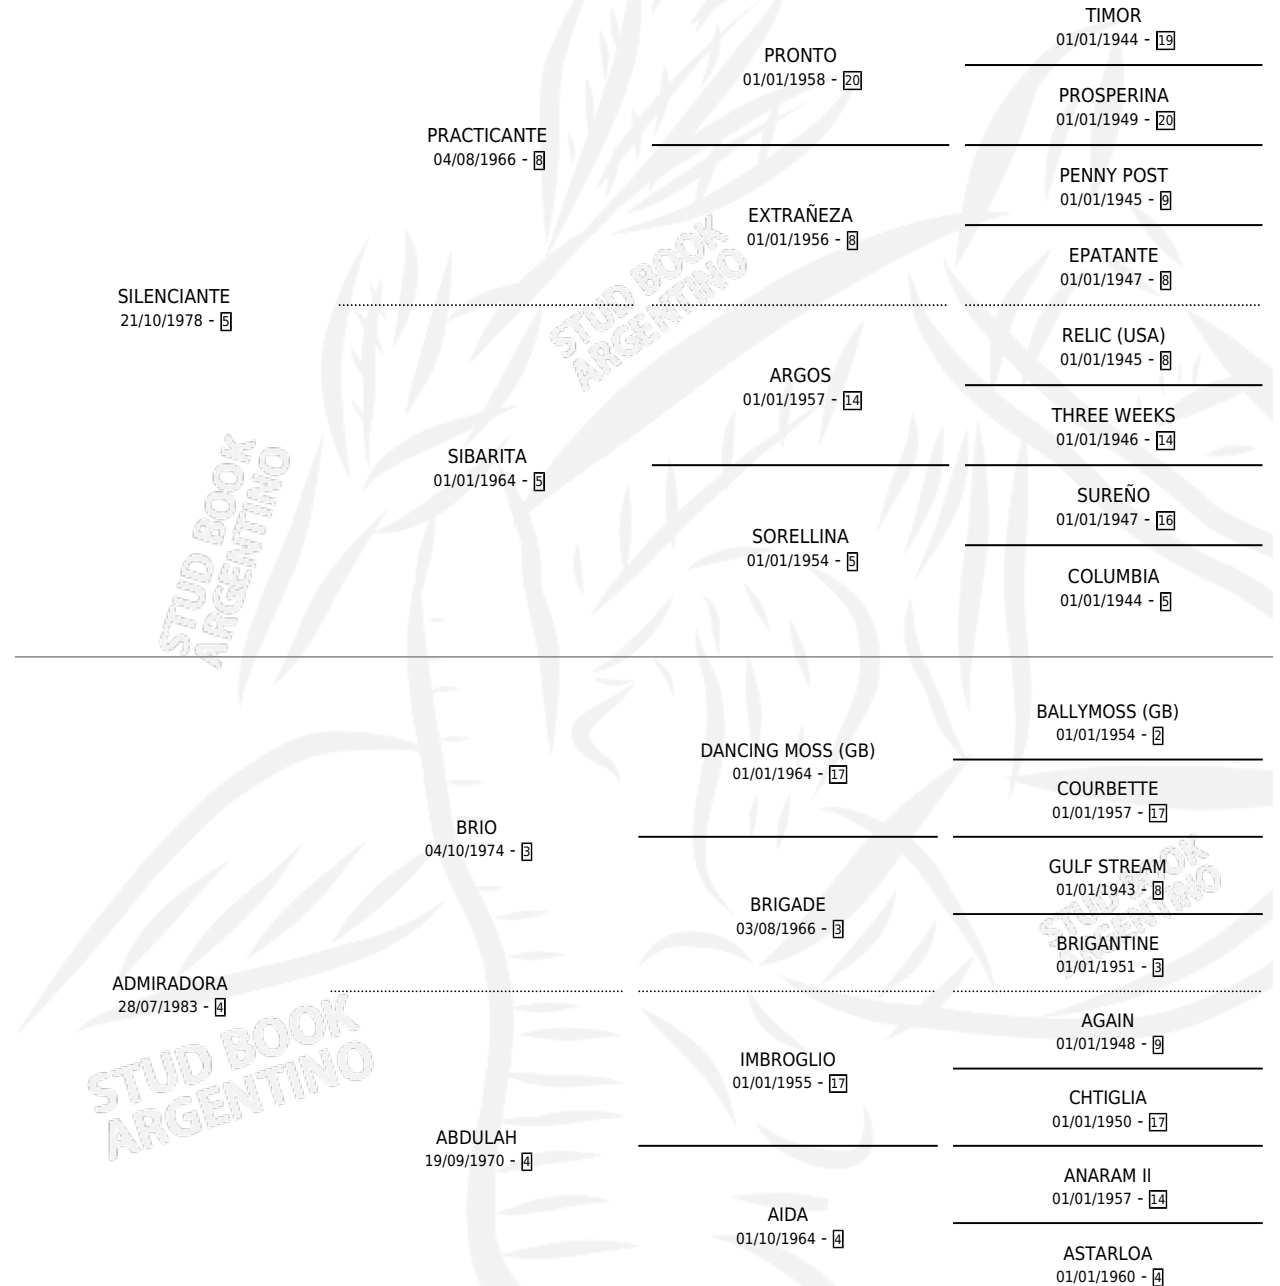

RUBIO ANTES

por SILENCIANTE y ADMIRADORA por BRIO

Argentina · Macho · Alazan · SP · 16/08/1996
Familia 4-b · Volumen 36

ESTADO

TIPIFICACIÓN SANGUÍNEA	✓
TIPIFICACIÓN POR ADN	X
PASAPORTE	X
IDENTIFICACIÓN POR MICROCHIP	X
REPRODUCTOR	X

Lugar de nacimiento: Los Mimbres

Criador: Los Mimbres

PEDIGREE

RUBIO ANTES

Datos oficiales del Stud Book Argentino

Documento generado el 11/05/2026

studbook.org.ar