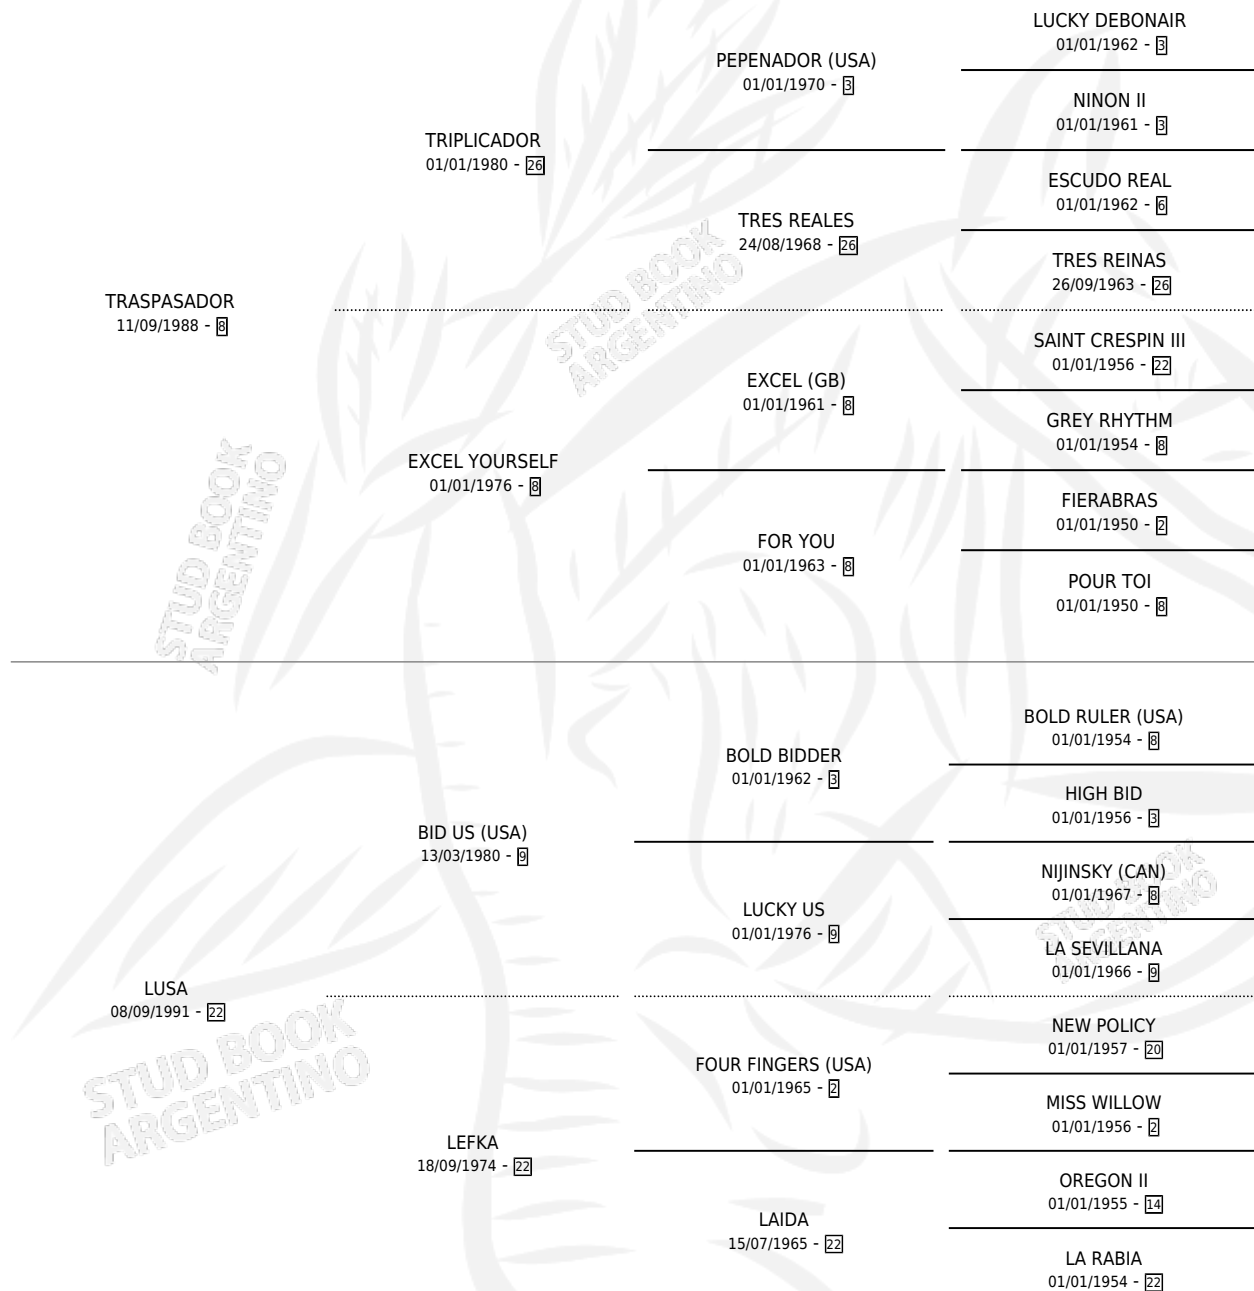

REINA IVALU

por TRASPASADOR y LUSA por BID US (USA)

Argentina · Hembra · Alazan · SP · 20/07/1996
Familia 22-d · Volumen 36

ESTADO

TIPIFICACIÓN SANGUÍNEA	✓
TIPIFICACIÓN POR ADN	✓
PASAPORTE	X
IDENTIFICACIÓN POR MICROCHIP	X
REPRODUCTOR	✓

Lugar de nacimiento: Mac Gregor

Criador: Sin dato

~

HIJOS

	MACHOS	HEMBRAS
4 NACIERON	2	2

SIN ACTUACIONES

PEDIGREE

S

mientos 4 / Efectividad 57.14%

PADRILLO	PRODUCTO	CRIADOR	1ER SERVICIO	ÚLTIMO SERVICIO
MR. REY	∅		01/11/2013	04/11/2013
REINA IVALU	DADO OF KING (M A, 19/11/2012)	SIN DATO	19/12/2011	19/12/2011
EL STONE	STONE LU (H A, 08/11/2011)	SIN DATO	14/11/2010	14/11/2010
EL STONE	∅		28/12/2009	28/12/2009
EL STONE	STONE KING (M A, 16/12/2009)	SIN DATO	26/12/2008	26/12/2008
APPLE HALO	QUEEN GAME (H A, 05/12/2005)	SIN DATO	23/11/2004	24/12/2004
HONORIAN	∅		18/10/2003	07/11/2003