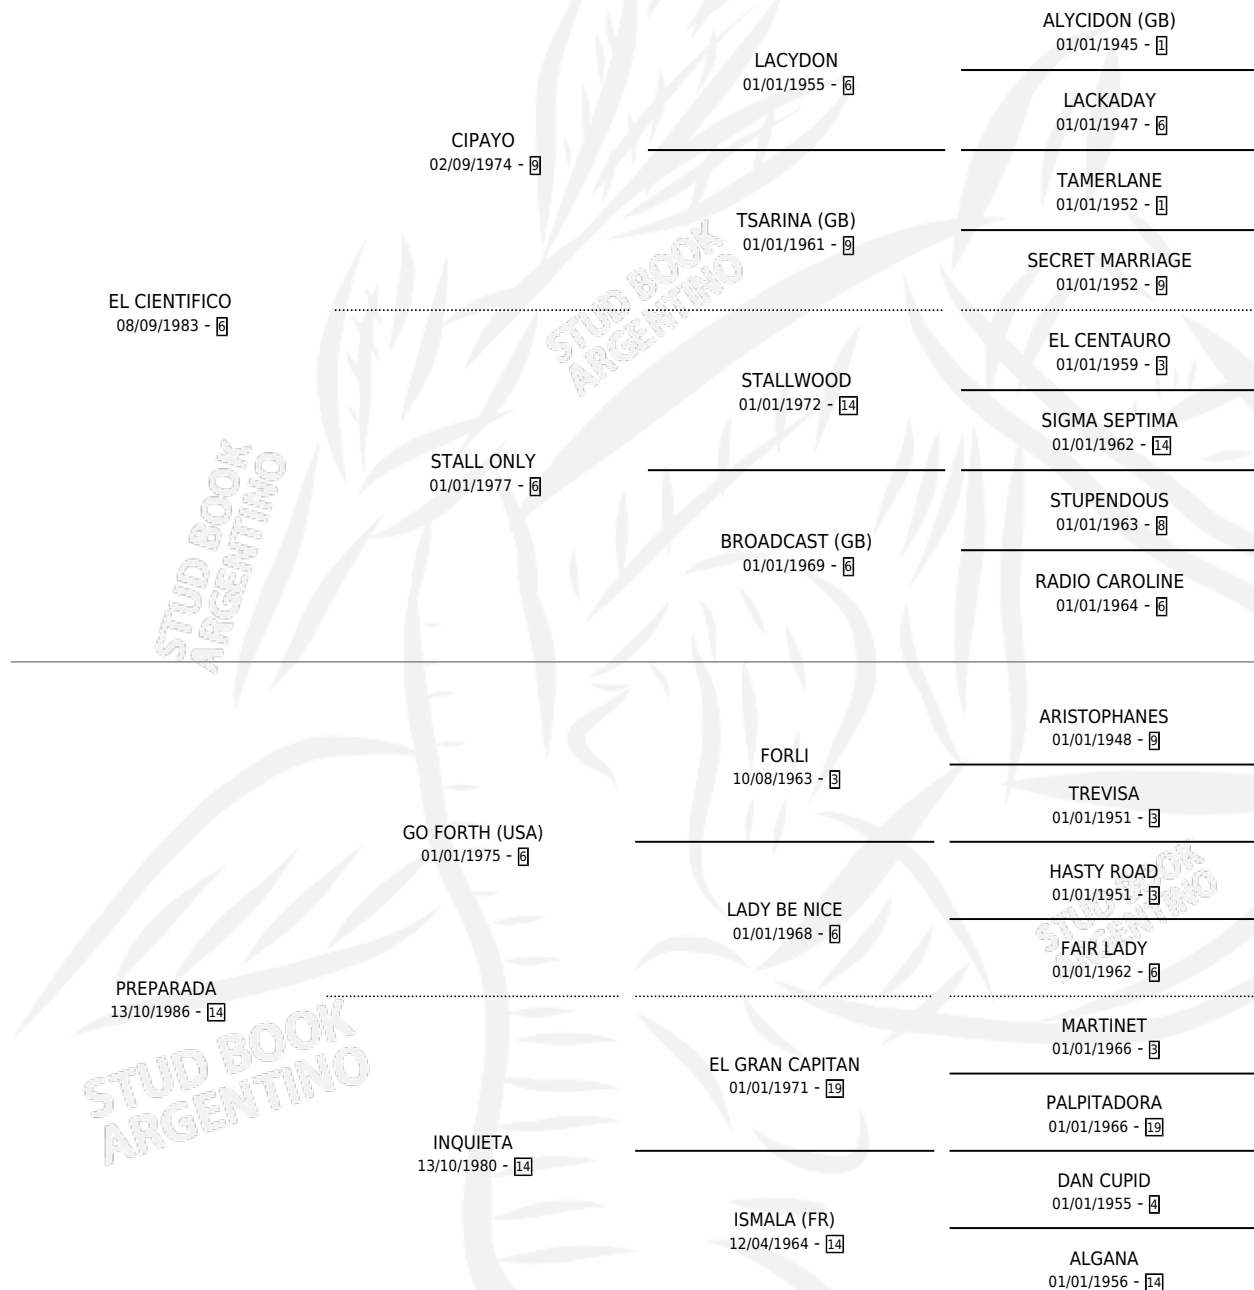

LA SERRANA

por EL CIENTIFICO y PREPARADA por GO FORTH (USA)

Argentina · Hembra · Alazan · SP · 19/08/1996
Familia 14 · Volumen 36

ESTADO

TIPIFICACIÓN SANGUÍNEA	✓
TIPIFICACIÓN POR ADN	X
PASAPORTE	X
IDENTIFICACIÓN POR MICROCHIP	X
REPRODUCTOR	✓

Lugar de nacimiento: Laguna Larga

Criador: Laguna Larga

~

HIJOS

	MACHOS	HEMBRAS
4 NACIERON	2	2
1 CORRIERON	1	0

SIN ACTUACIONES

PEDIGREE