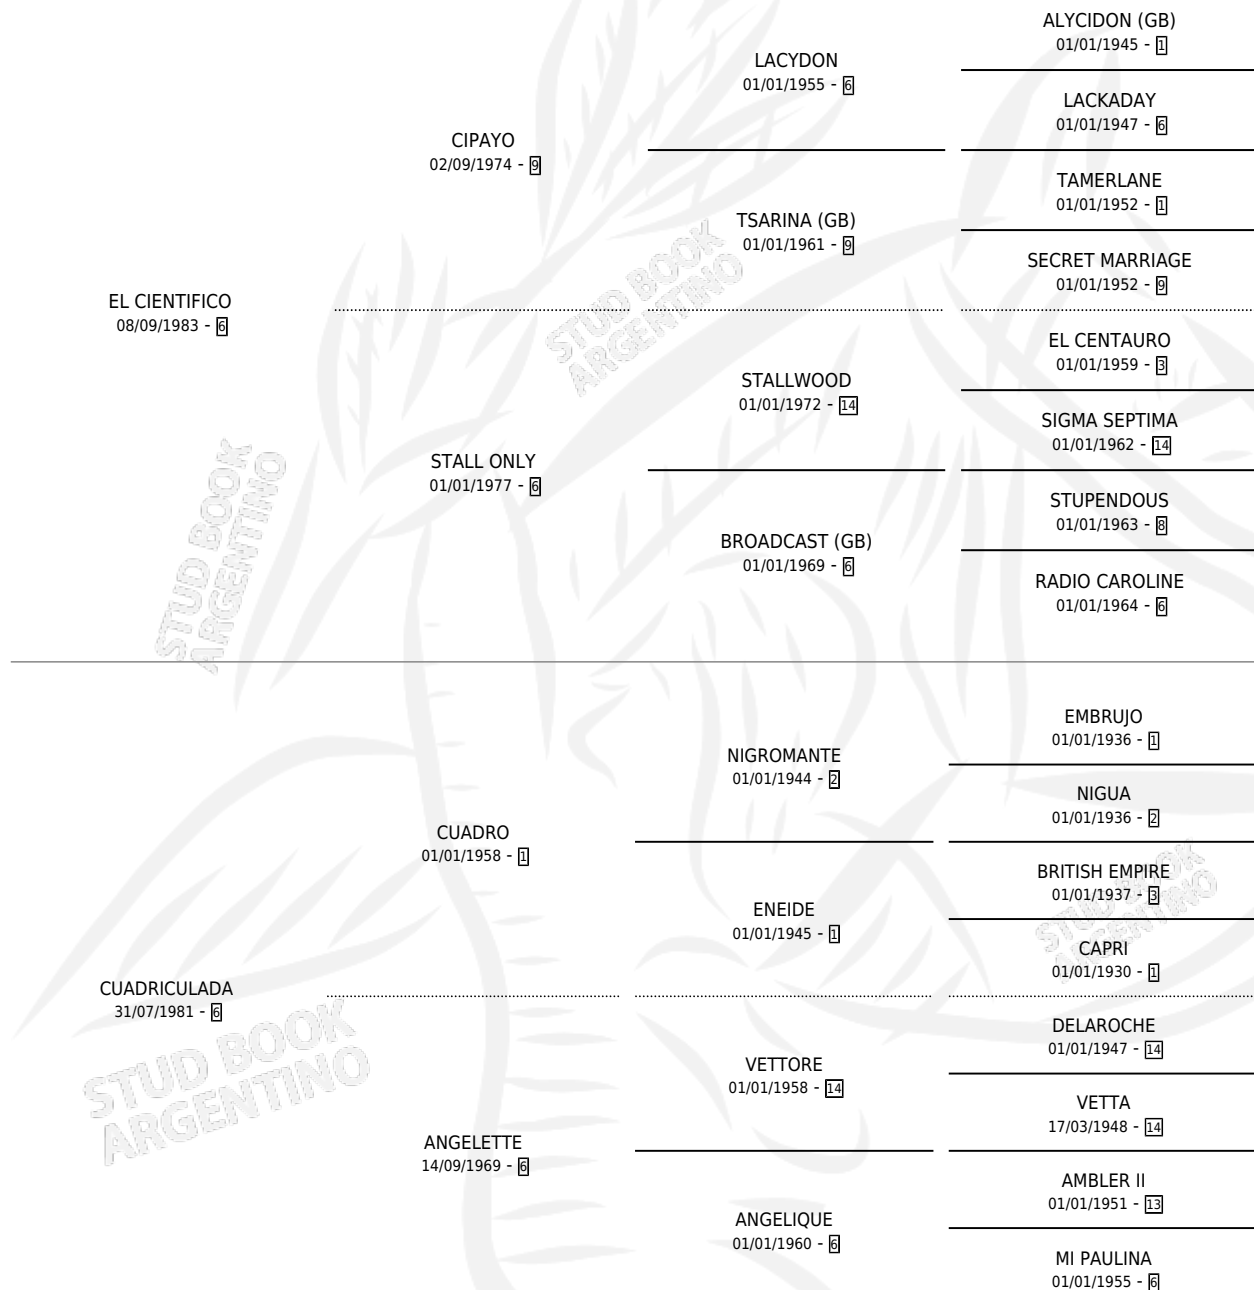

Lugar de nacimiento: Laguna Larga
Criador: Laguna Larga

~

HIJOS

	MACHOS	HEMBRAS
3 NACIERON	2	1
2 CORRIERON	1	1

SIN ACTUACIONES

PEDIGREE

CAMPAÑA

Solo carreras oficiales de Argentina