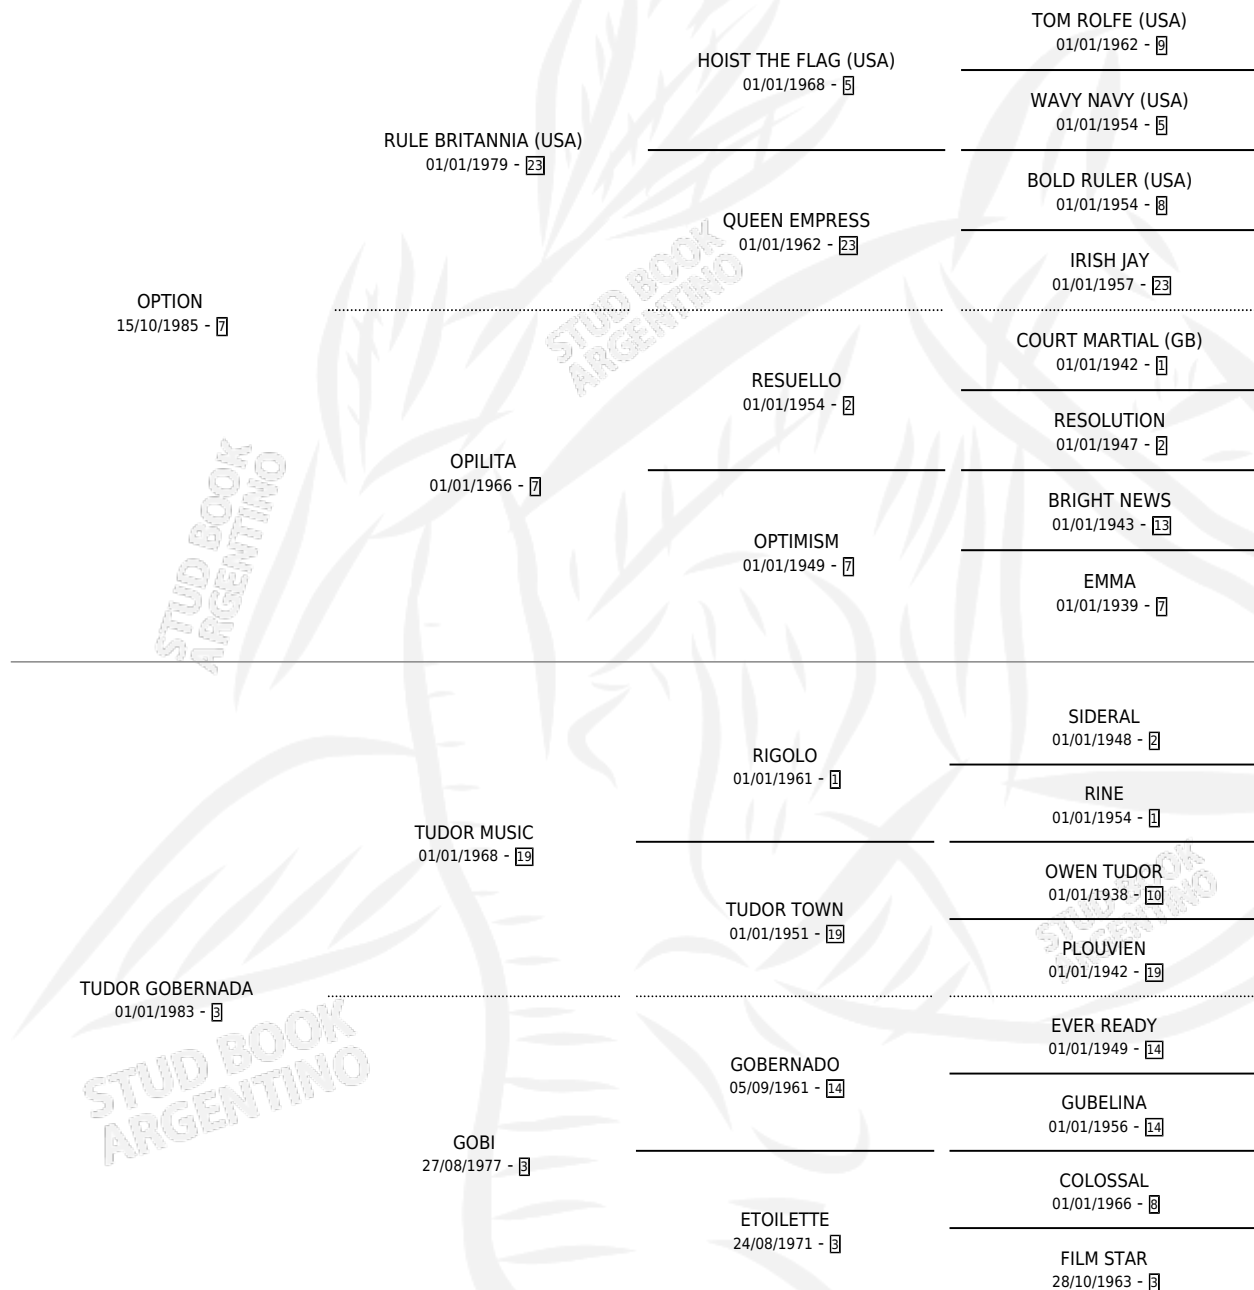

TUDOR BASTONERO

por **OPTION** y **TUDOR GOBERNADA** por **TUDOR MUSIC**

Argentina · Macho · Alazan · SP · 31/07/1996
Familia 3-h · Volumen 36

ESTADO

TIPIFICACIÓN SANGUÍNEA	X
TIPIFICACIÓN POR ADN	X
PASAPORTE	X
IDENTIFICACIÓN POR MICROCHIP	X
REPRODUCTOR	X

Lugar de nacimiento: Huella del Pago

Criador: Sin dato

PEDIGREE

TUDOR BASTONERO

Datos oficiales del Stud Book Argentino

Documento generado el 07/05/2026

studbook.org.ar