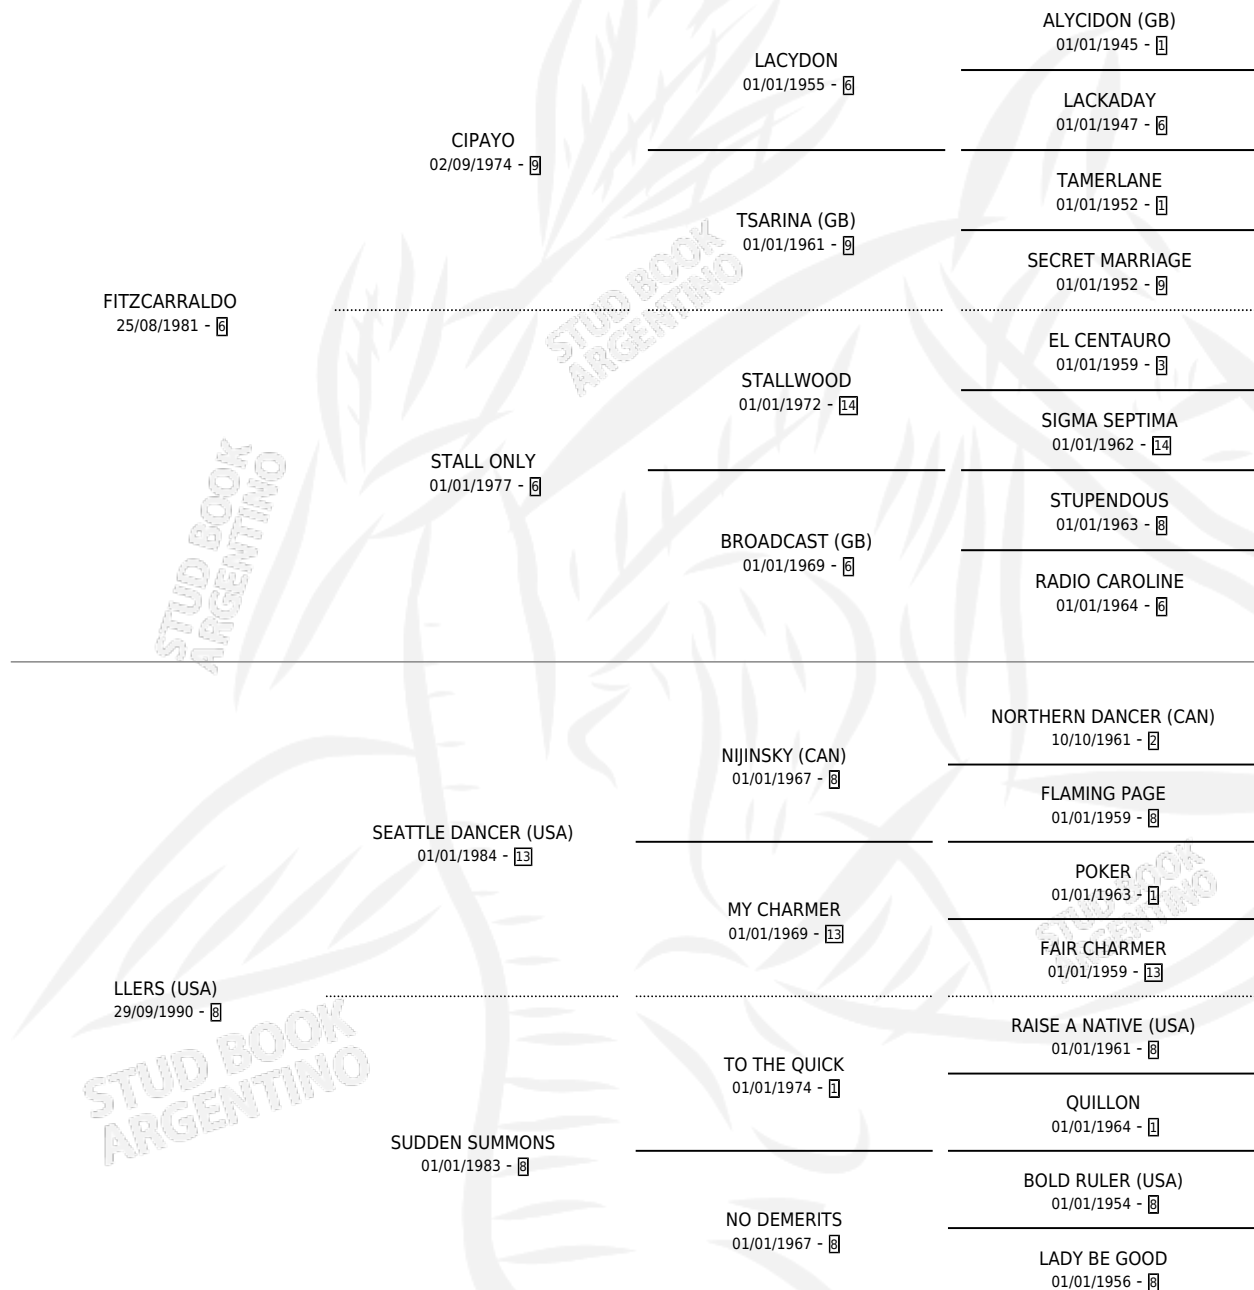

DALI FITZ

por FITZCARRALDO y LLERS (USA) por SEATTLE DANCER (USA)

Argentina · Macho · Zaino Negro · SP · 30/07/1996
Familia 8-h · Volumen 36

ESTADO

TIPIFICACIÓN SANGUÍNEA	✓
TIPIFICACIÓN POR ADN	✓
PASAPORTE	X
IDENTIFICACIÓN POR MICROCHIP	X
REPRODUCTOR	✓

Lugar de nacimiento: Firmamento

Criador: Firmamento

~

HIJOS

	MACHOS	HEMBRAS
137 NACIERON	60	77
68 CORRIERON	37	31
38 GANARON	21	17

2	0	0
GANADORES CL	GANADORES GR	GANADORES G1

PEDIGREE

~

CAMPAÑA

Solo carreras oficiales de Argentina

POR EDAD

EDAD	CC	1°	2°	3°	4°	5°	NP	CLC	CLG	CLCG1	CLGG1	IMPORTE	GANANCIA / CC
3 AÑOS	6	3	0	1	1	1	0	1	0	0	0	\$25,563	\$4,261
4 AÑOS	3	1	0	0	1	0	1	3	1	2	0	\$22,700	\$7,567
TOTALES	9	4	0	1	2	1	1	4	1	2	0	\$48,263	\$5,363
%		44.4%	0.0%	11.1%	22.2%	11.1%	11.1%	44.4%	25.0%	50.0%	0.0%		