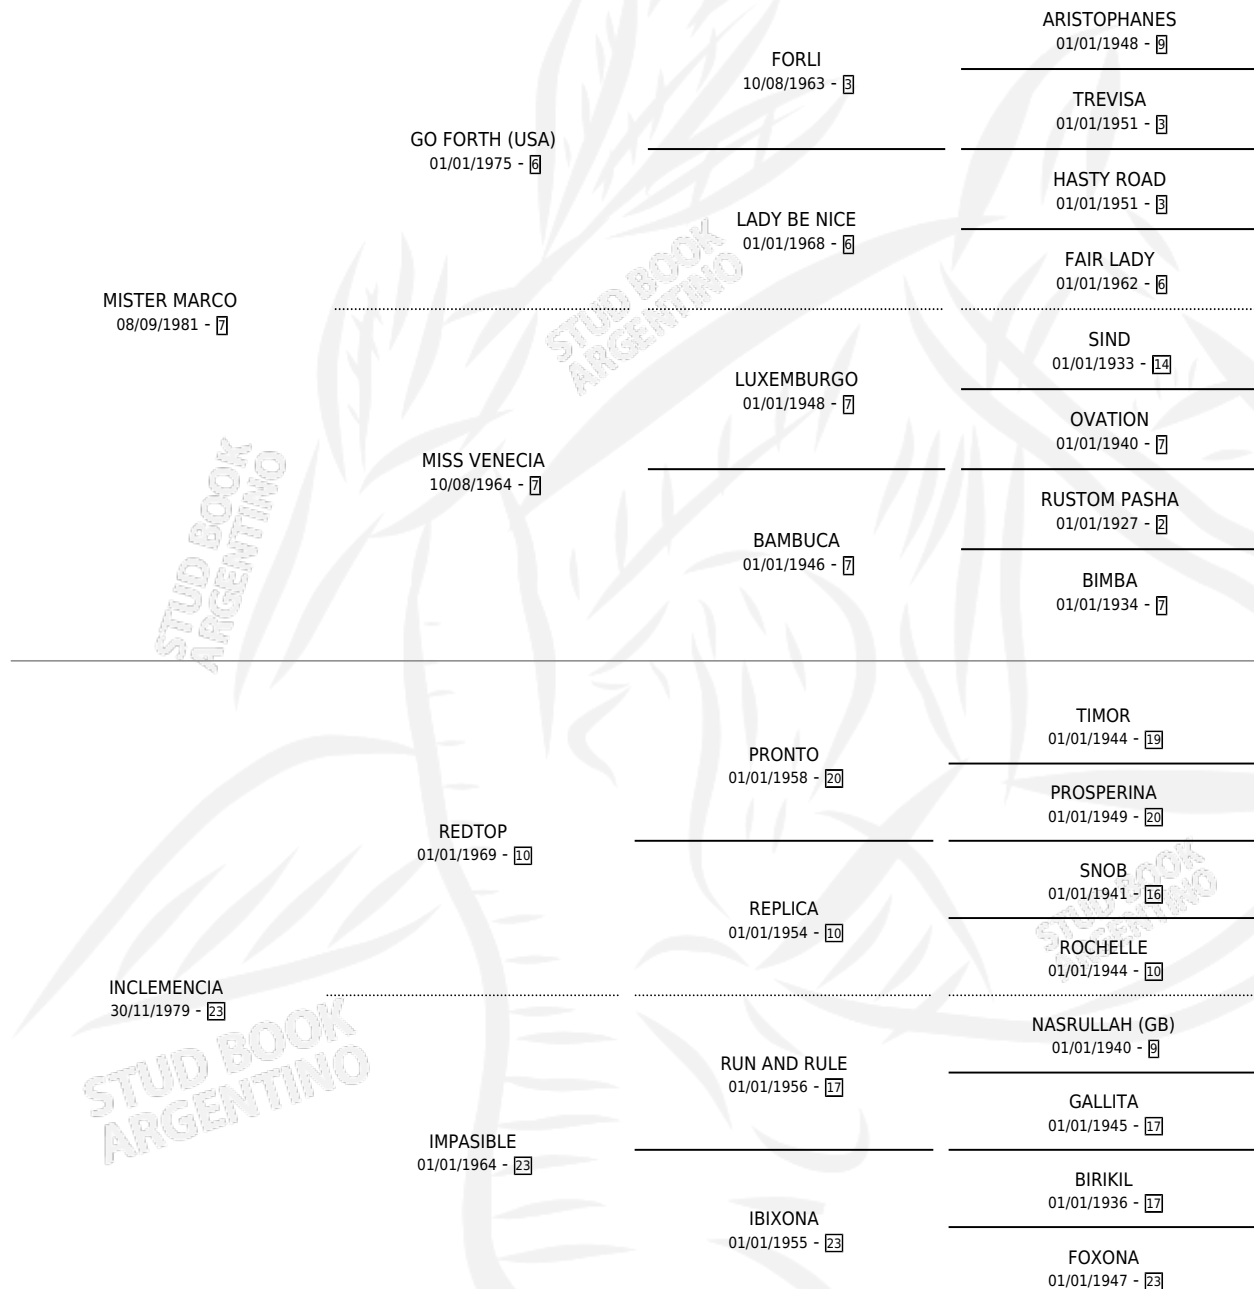

MISS INDOCIL

por MISTER MARCO y INCLEMENCIA por REDTOP

Argentina · Hembra · Zaino Doradillo · SP · 13/08/1996
Familia 23-a · Volumen 36

ESTADO

TIPIFICACIÓN SANGUÍNEA	✓
TIPIFICACIÓN POR ADN	X
PASAPORTE	X
IDENTIFICACIÓN POR MICROCHIP	X
REPRODUCTOR	X

Lugar de nacimiento: Tattersall

Criador: Tattersall

PEDIGREE