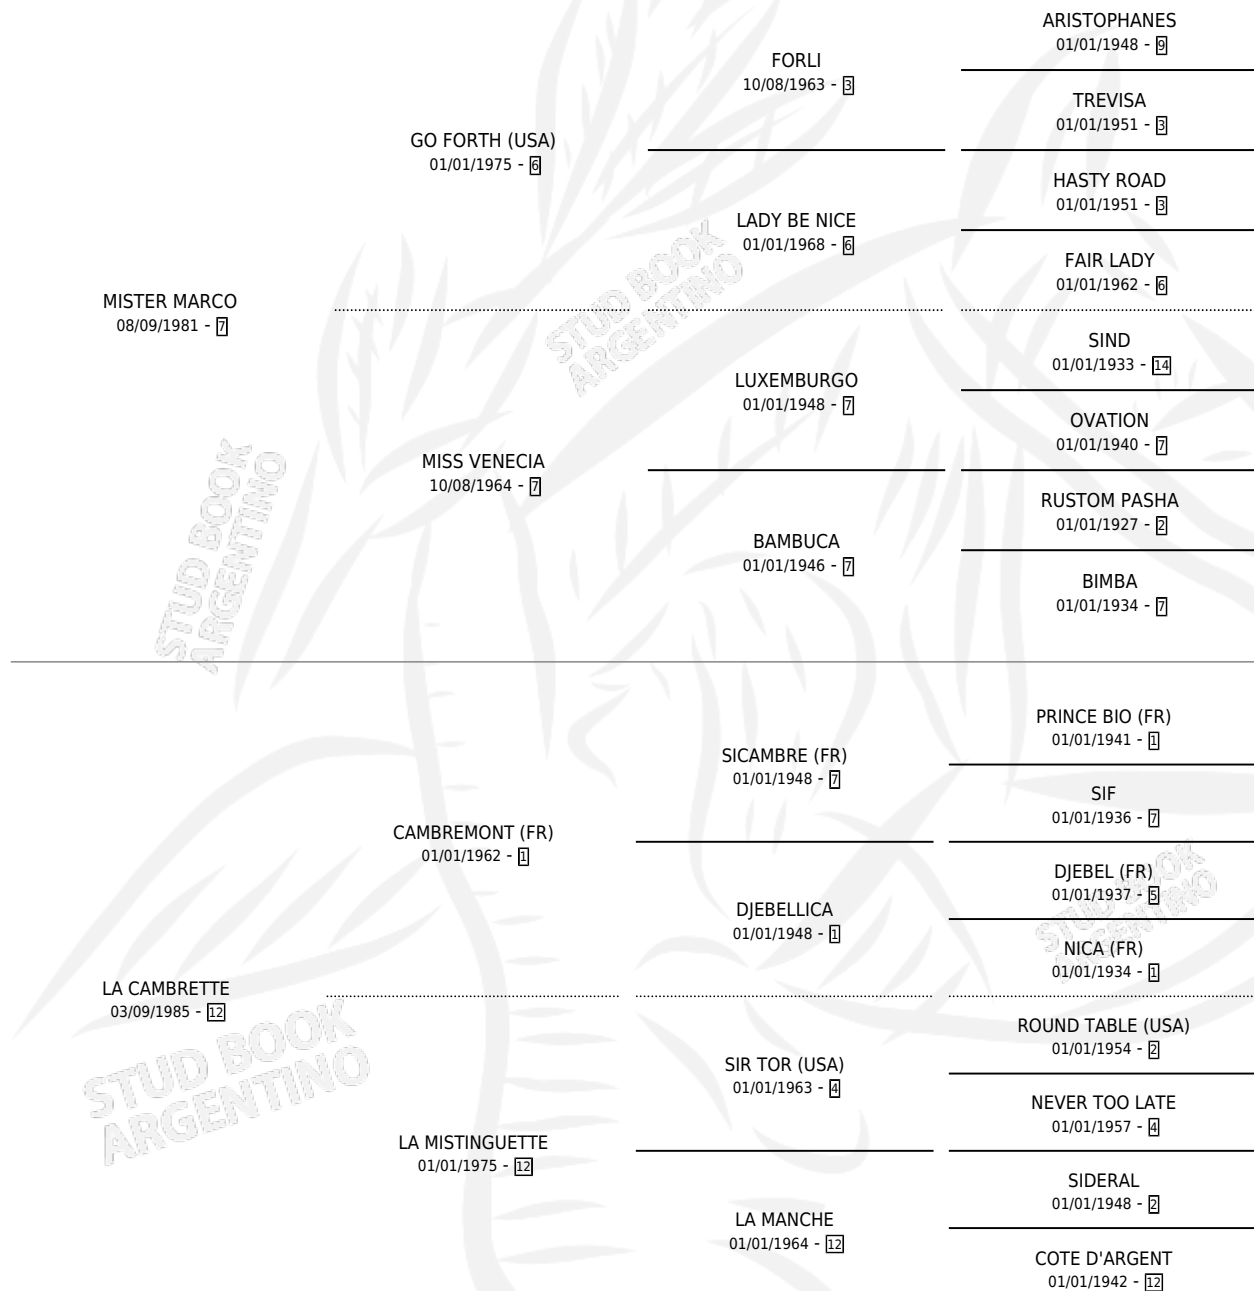

MISS CAUDILLA

por **MISTER MARCO** y **LA CAMBRETTE** por **CAMBREMONT** (FR)

Argentina · Hembra · Zaino Doradillo · SP · 02/08/1996
Familia 12-d · Volumen 36

ESTADO

TIPIFICACIÓN SANGUÍNEA	✓
TIPIFICACIÓN POR ADN	✓
PASAPORTE	X
IDENTIFICACIÓN POR MICROCHIP	X
REPRODUCTOR	✓

Lugar de nacimiento: Tattersall
Criador: Haras Fortin Del Sueño Srl

~

HIJOS

	MACHOS	HEMBRAS
7 NACIERON	4	3
2 CORRIERON	1	1
1 GANARON	0	1
0 GANADORES CL	0 GANADORES GR	0 GANADORES G1

PEDIGREE

S

cimientos 7 / Efectividad 63.64%