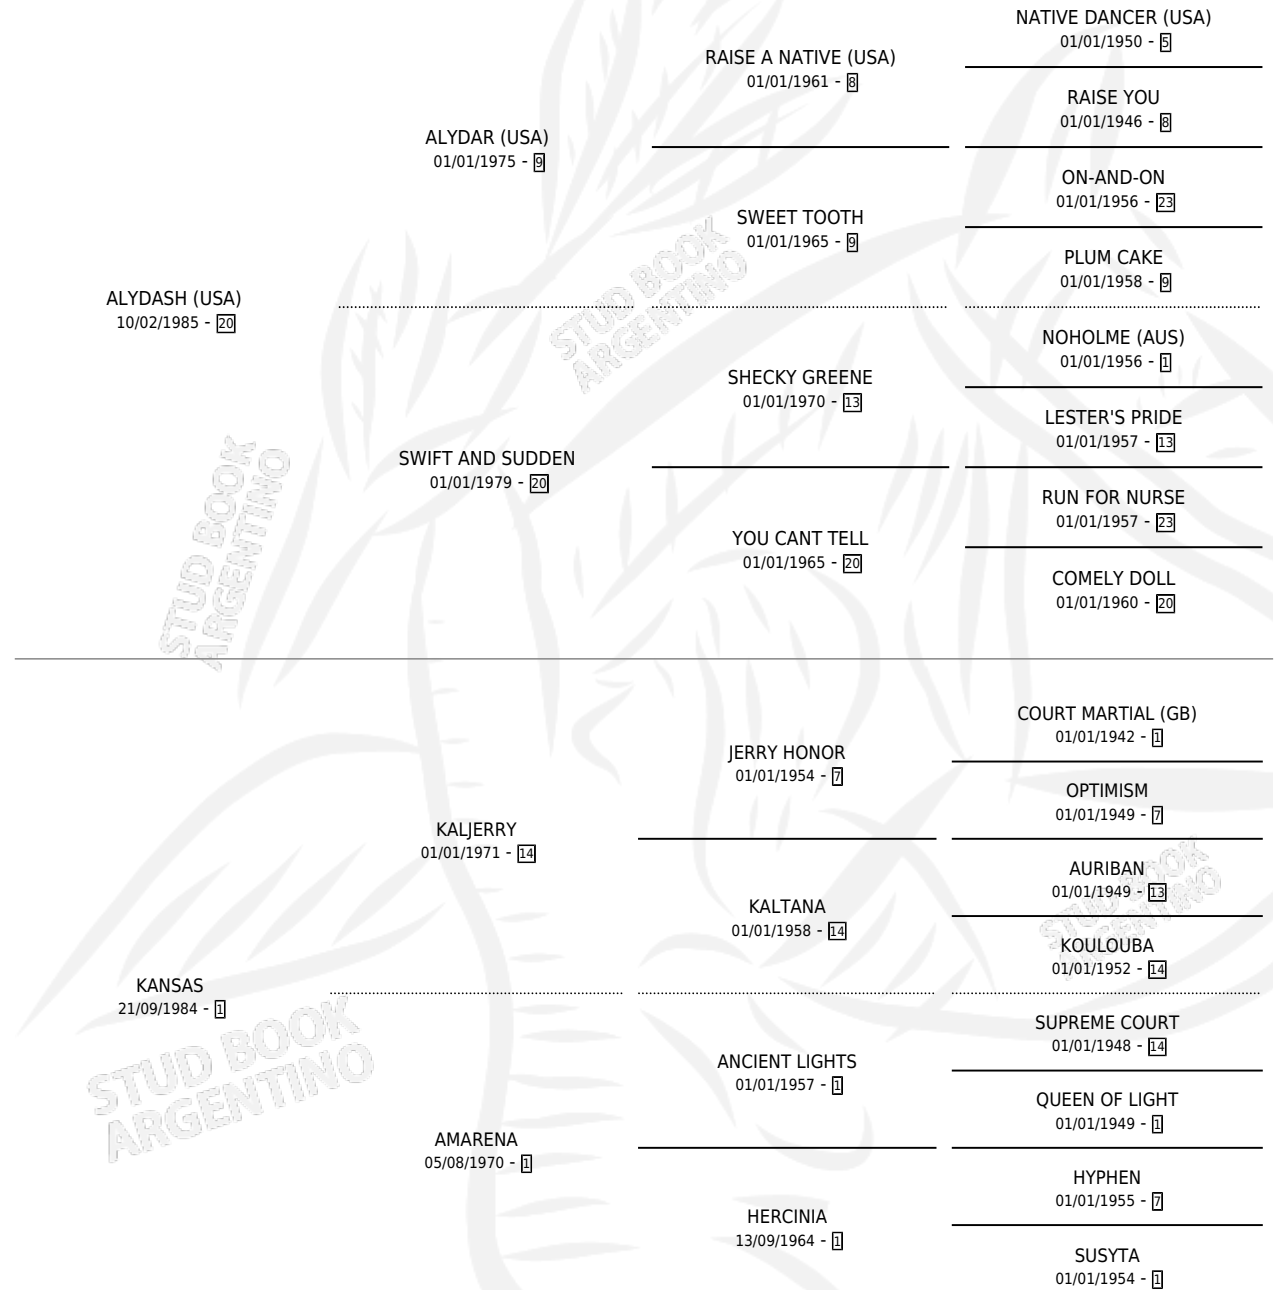

CITY DASH

por **ALYDASH (USA)** y **KANSAS** por **KALJERRY**

Argentina · Hembra · Zaino · SP · 04/08/1996
Familia 1-e · Volumen 36

ESTADO

TIPIFICACIÓN SANGUÍNEA	✓
TIPIFICACIÓN POR ADN	X
PASAPORTE	X
IDENTIFICACIÓN POR MICROCHIP	X
REPRODUCTOR	✓

Lugar de nacimiento: Danymar

Criador: Danymar

PEDIGREE

S

mientos 0 / Efectividad 0.00%

PADRILLO

PRODUCTO

CRIADOR

1ER SERVICIO

ÚLTIMO SERVICIO

SUPER MARIO (USA)

∅

15/10/1999

15/10/1999

CITY DASH

Datos oficiales del Stud Book Argentino