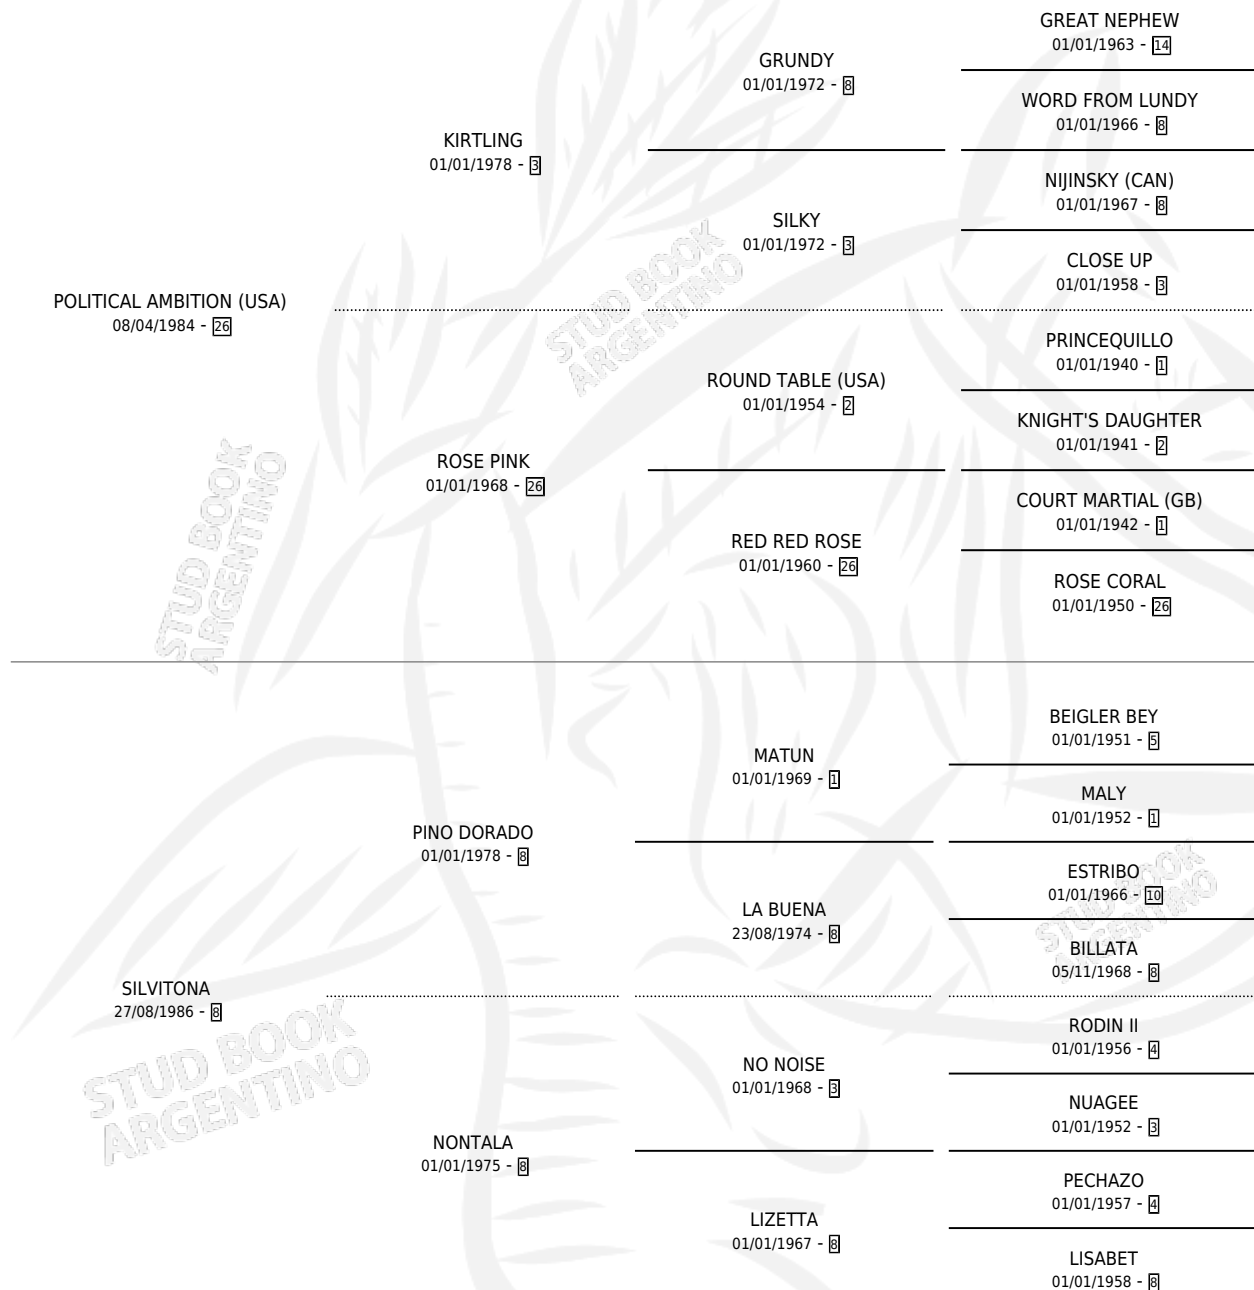

MA GRAZIA

por **POLITICAL AMBITION (USA)** y **SILVITONA** por **PINO DORADO**

Argentina · Hembra · Zaino · SP · 20/08/1996
Familia 8-c · Volumen 36

ESTADO

TIPIFICACIÓN SANGUÍNEA	✓
TIPIFICACIÓN POR ADN	X
PASAPORTE	X
IDENTIFICACIÓN POR MICROCHIP	X
REPRODUCTOR	X

Lugar de nacimiento: Alto Grande
Criador: Sin dato

PEDIGREE

MA GRAZIA

Datos oficiales del Stud Book Argentino

Documento generado el 03/05/2026

studbook.org.ar