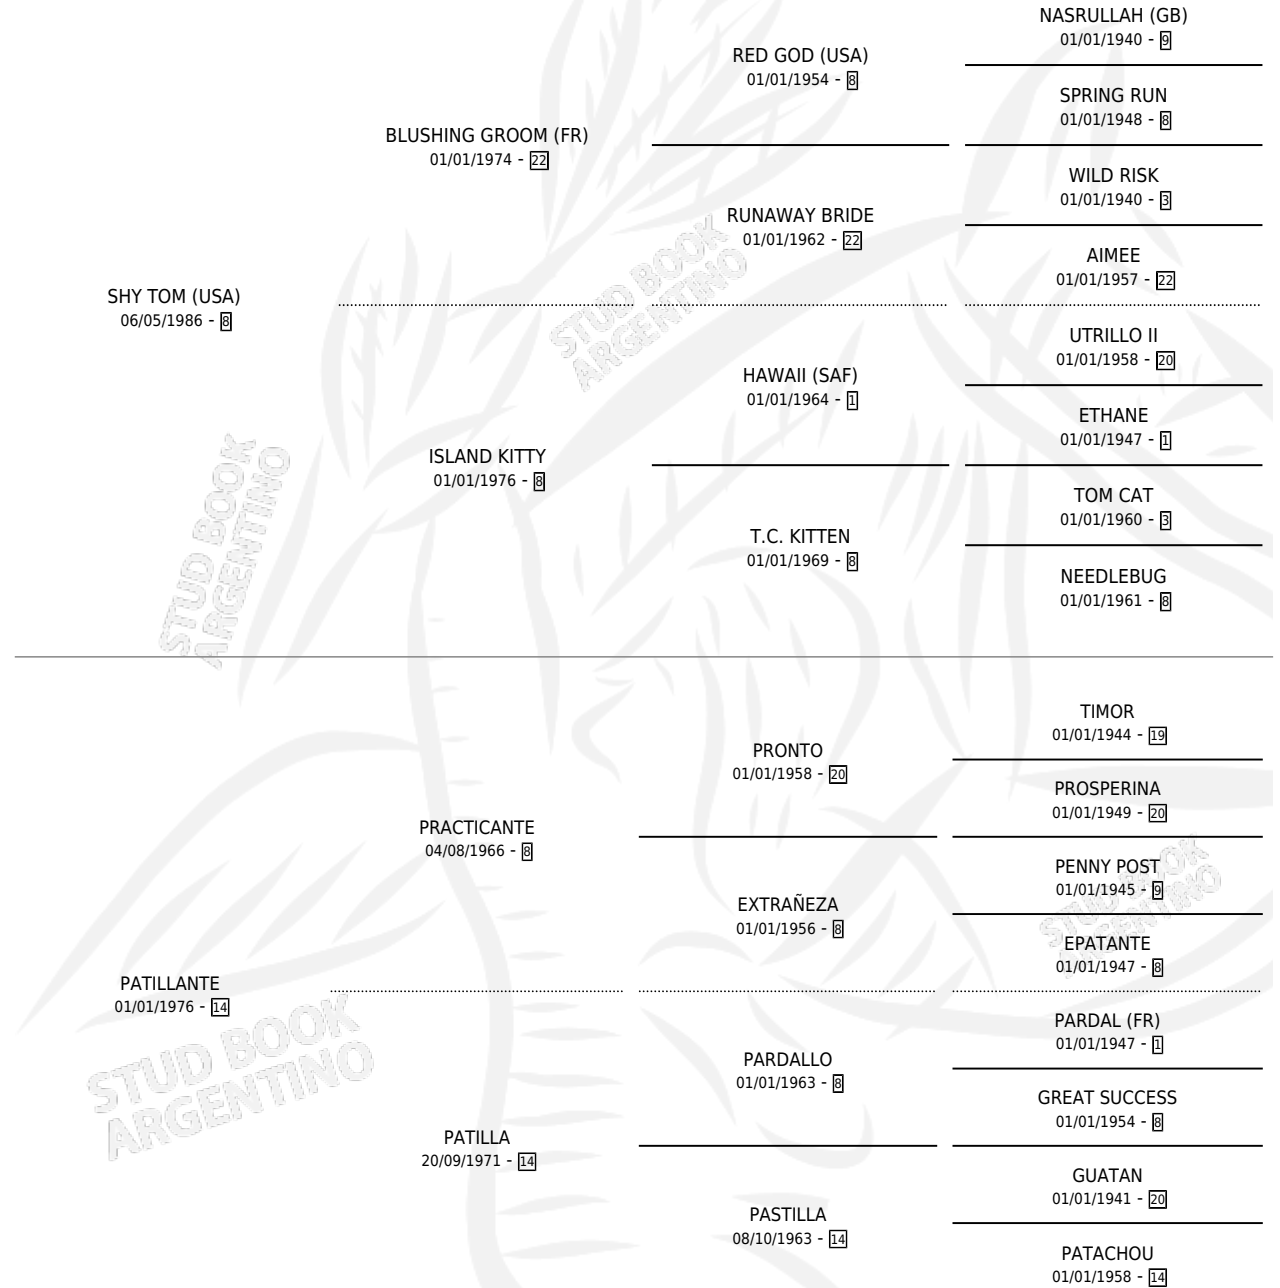

PATILLUDO TOM

por SHY TOM (USA) y PATILLANTE por PRACTICANTE

Argentina · Macho · Zaino · SP · 16/08/1996
Familia 14-c · Volumen 36

ESTADO

TIPIFICACIÓN SANGUÍNEA	✓
TIPIFICACIÓN POR ADN	X
PASAPORTE	X
IDENTIFICACIÓN POR MICROCHIP	X
REPRODUCTOR	X

Lugar de nacimiento: La Biznaga

Criador: La Biznaga

PEDIGREE

PATILLUDO TOM

Datos oficiales del Stud Book Argentino

Documento generado el 04/05/2026

studbook.org.ar