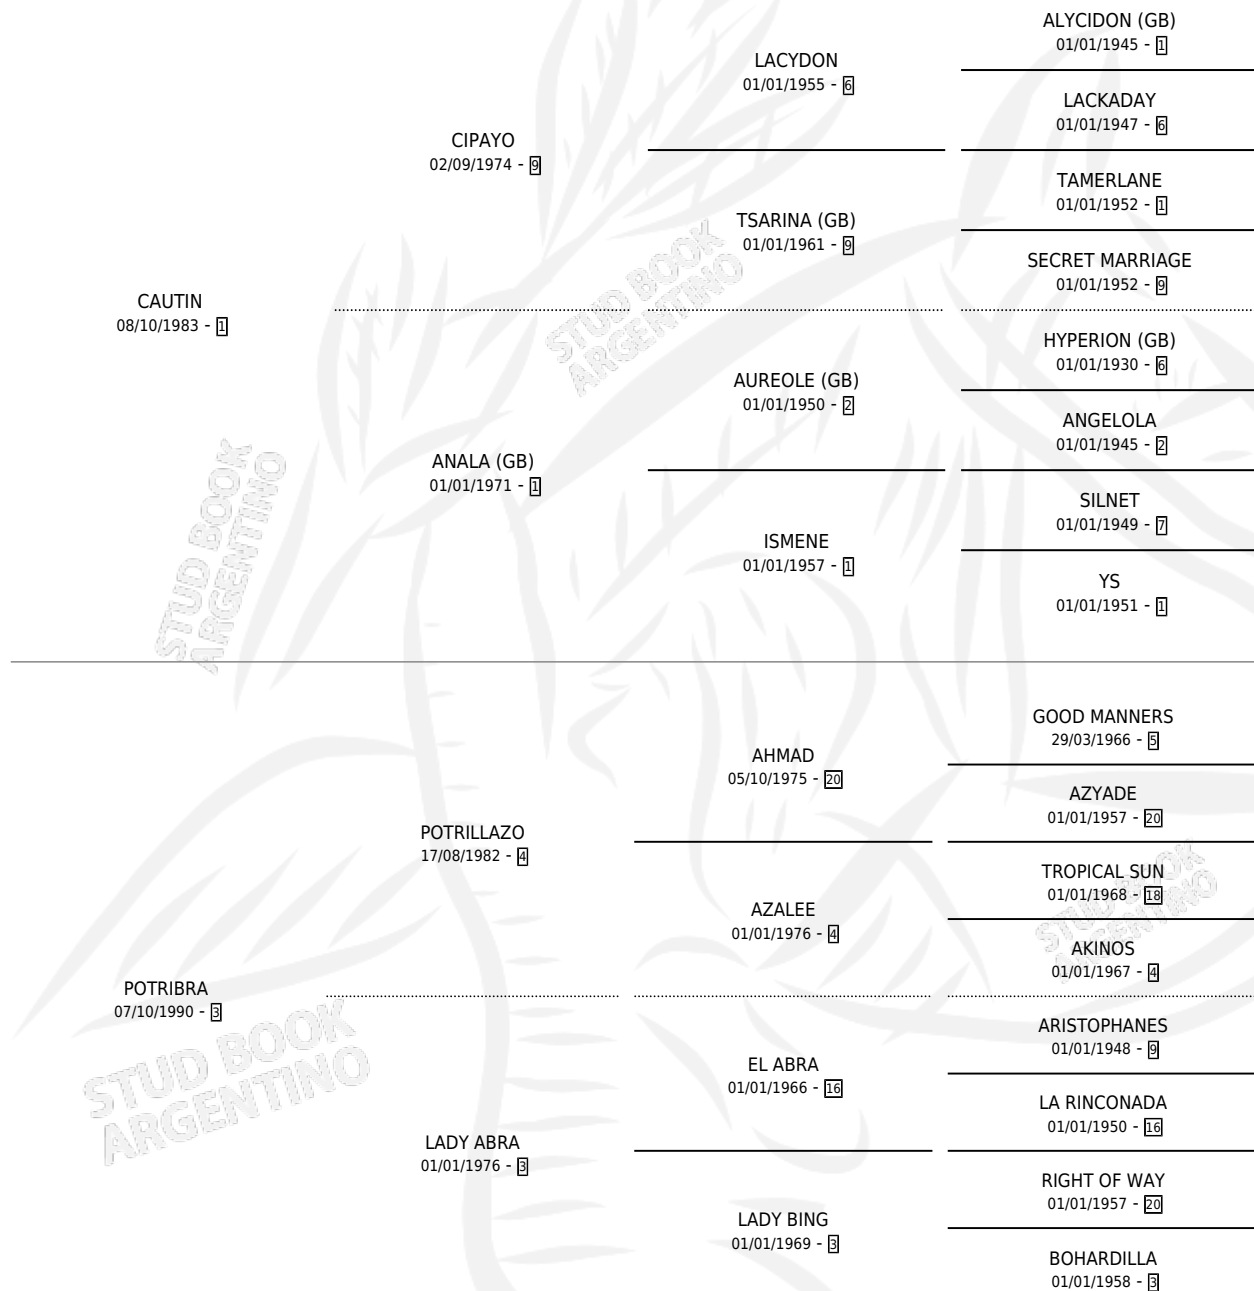

BRAGADOCIO

por CAUTIN y POTRIBRA por POTRILLAZO

Argentina · Macho · Zaino · SP · 17/08/1996
Familia 3-f · Volumen 36

ESTADO

TIPIFICACIÓN SANGUÍNEA	✓
TIPIFICACIÓN POR ADN	X
PASAPORTE	X
IDENTIFICACIÓN POR MICROCHIP	X
REPRODUCTOR	X

Lugar de nacimiento: La Madrugada

Criador: Sin dato

PEDIGREE

CAMPAÑA

Solo carreras oficiales de Argentina

POR EDAD

EDAD	CC	1°	2°	3°	4°	5°	NP	CLC	CLG	CLCG1	CLGG1	IMPORTE	GANANCIA / CC
4 AÑOS	4	0	0	0	1	1	2	0	0	0	0	\$349	\$87
TOTALES	4	0	0	0	1	1	2	0	0	0	0	\$349	\$87
%		0.0%	0.0%	0.0%	25.0%	25.0%	50.0%	0.0%	0.0%	0.0%	0.0%		