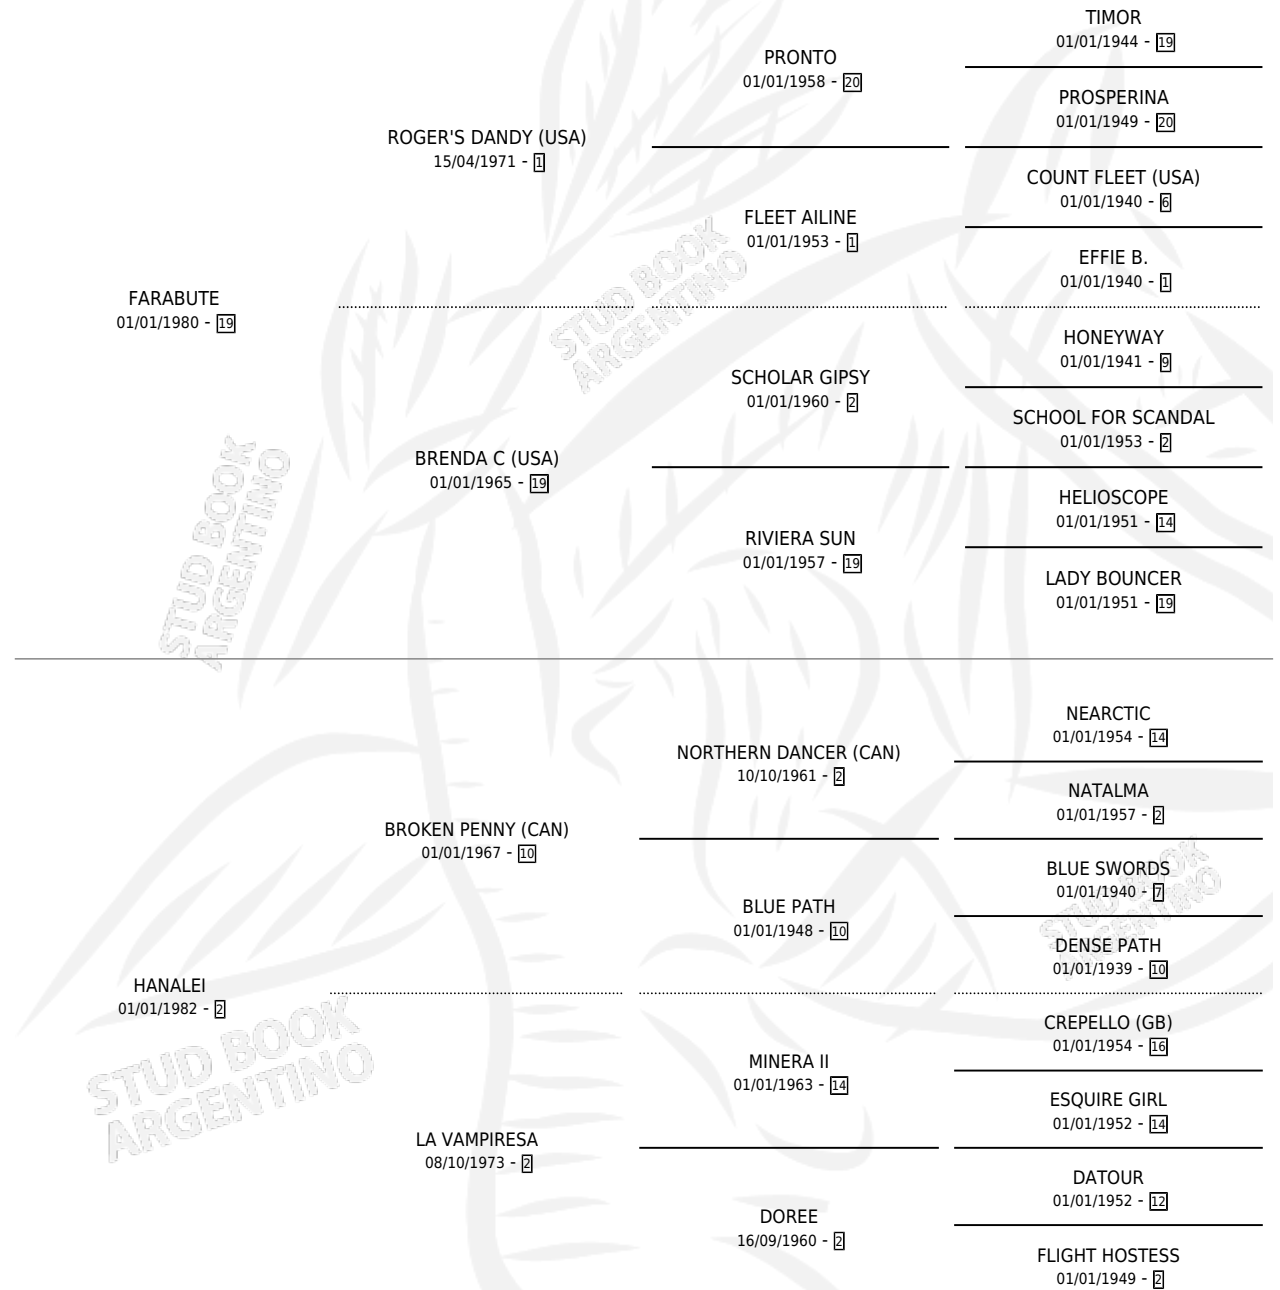

FARO

por **FARABUTE** y **HANAIEI** por **BROKEN PENNY (CAN)**

Argentina · Macho · Alazan · SP · 16/08/1996
Familia 2 · Volumen 36

ESTADO

TIPIFICACIÓN SANGUÍNEA	X
TIPIFICACIÓN POR ADN	X
PASAPORTE	X
IDENTIFICACIÓN POR MICROCHIP	X
REPRODUCTOR	X

Lugar de nacimiento: Catorce de Julio

Criador: El Nocturno

PEDIGREE

FARO

Datos oficiales del Stud Book Argentino

Documento generado el 27/04/2026

studbook.org.ar