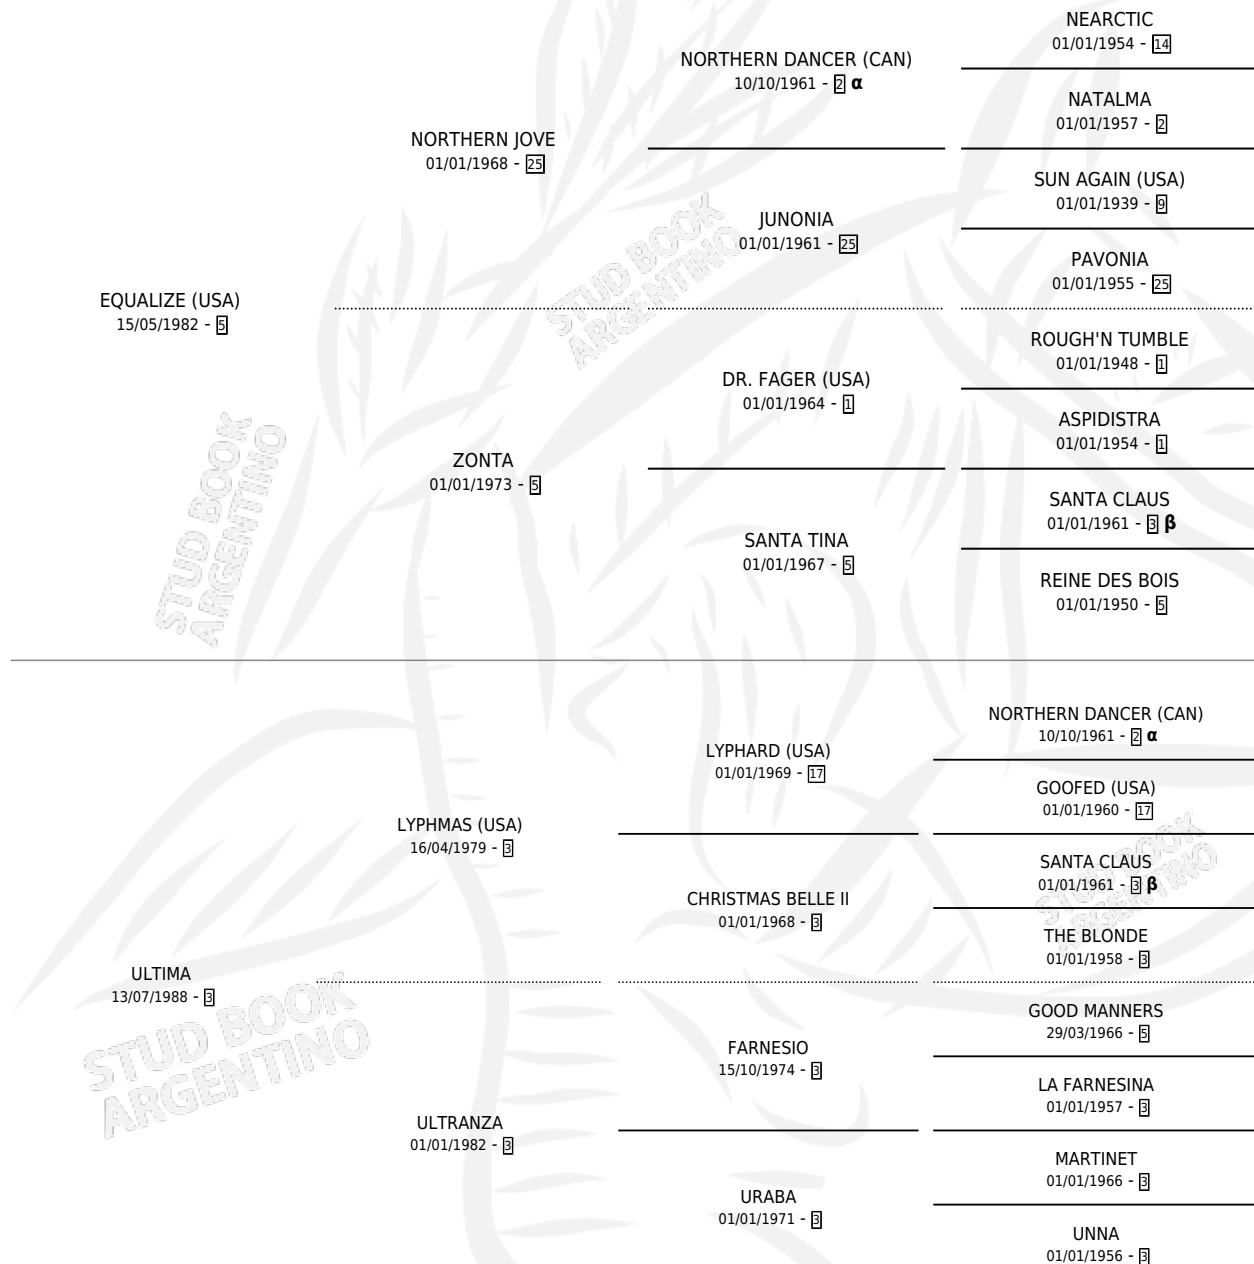

ULISSE

por **EQUALIZE (USA)** y **ULTIMA por LYPHMAS (USA)**

Argentina · Macho · Tordillo · SP · 19/08/1996
Familia 3-d · Volumen 36

ESTADO

TIPIFICACIÓN SANGUÍNEA	✓
TIPIFICACIÓN POR ADN	X
PASAPORTE	X
IDENTIFICACIÓN POR MICROCHIP	X
REPRODUCTOR	X

Lugar de nacimiento: El Turf

Criador: El Turf

PEDIGREE

INBREEDING : α,β

EXPORTACIÓN / IMPORTACIÓN

FECHA	MOVIMIENTO	PAÍS
19/07/2000	EXPORTADO	HONG KONG

~

CAMPAÑA

Solo carreras oficiales de Argentina

POR EDAD

EDAD	CC	1°	2°	3°	4°	5°	NP	CLC	CLG	CLCG1	CLGG1	IMPORTE	GANANCIA / CC
2 AÑOS	4	1	0	1	1	1	0	3	0	3	0	\$21,040	\$5,260
3 AÑOS	4	2	0	1	0	0	1	3	1	3	1	\$49,800	\$12,450
TOTALES	8	3	0	2	1	1	1	6	1	6	1	\$70,840	\$8,855
%		37.5%	0.0%	25.0%	12.5%	12.5%	12.5%	75.0%	16.7%	100%	16.7%		