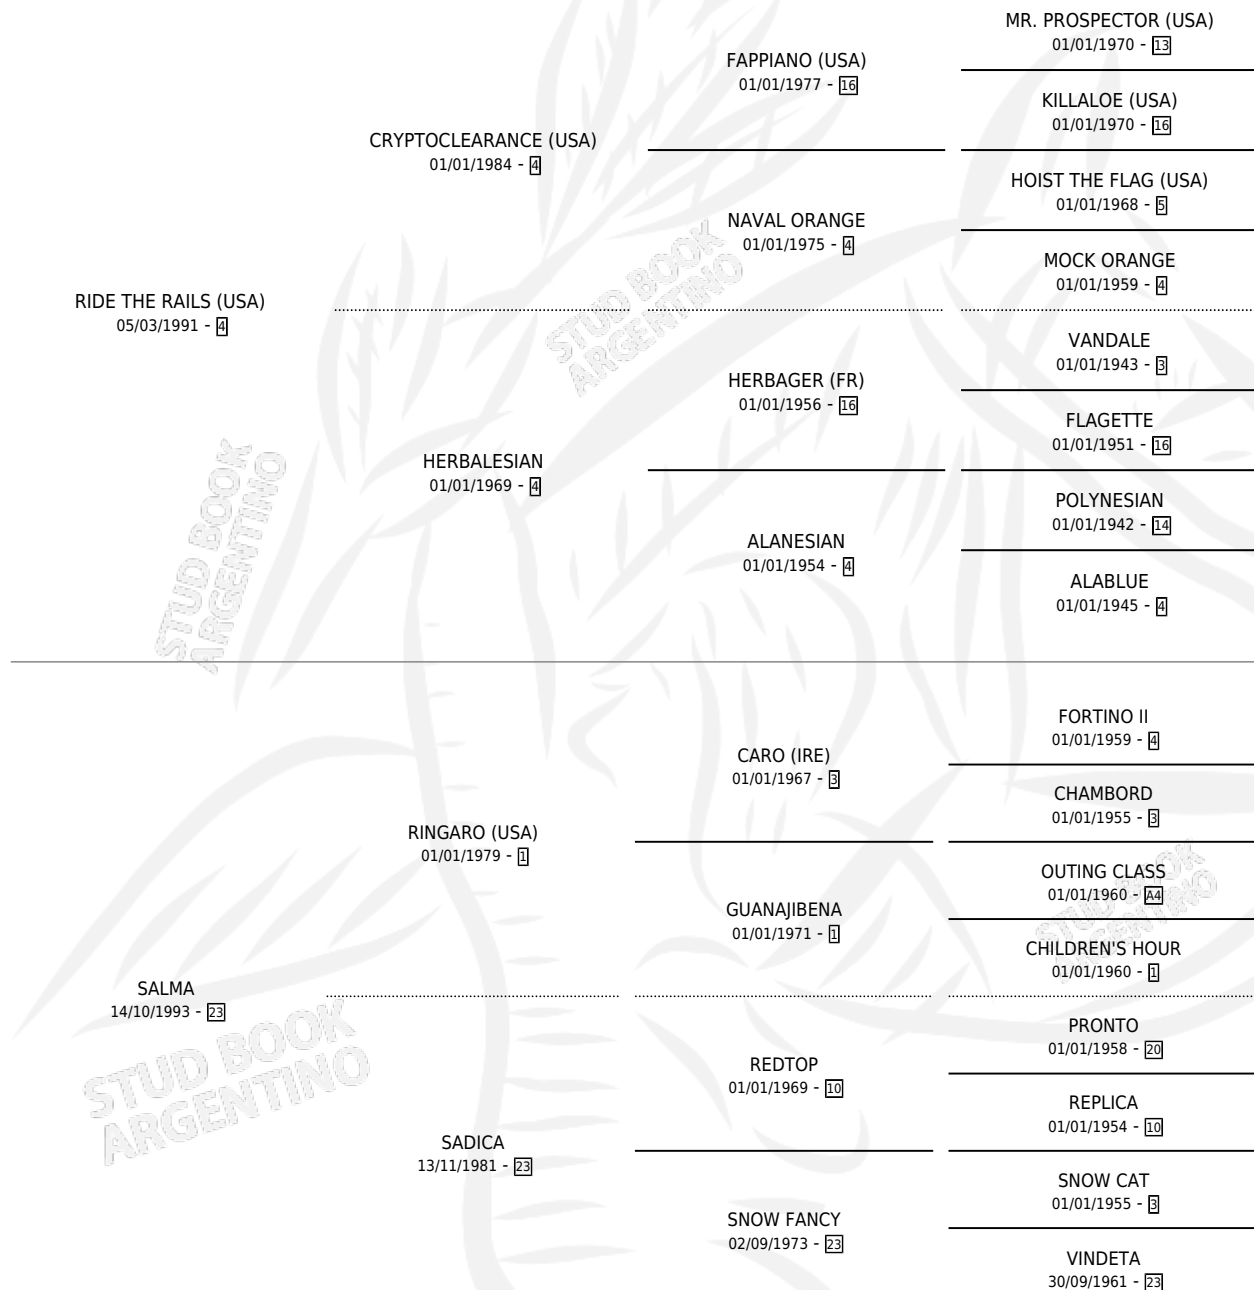

SAUDI ARABIA

por **RIDE THE RAILS (USA)** y **SALMA** por **RINGARO (USA)**

Argentina · Hembra · Zaino · SP · 07/08/1996
Familia 23-a · Volumen 36

ESTADO

TIPIFICACIÓN SANGUÍNEA	✓
TIPIFICACIÓN POR ADN	✓
PASAPORTE	X
IDENTIFICACIÓN POR MICROCHIP	X
REPRODUCTOR	✓

Lugar de nacimiento: Vacacion

Criador: Vacacion

~

HIJOS

	MACHOS	HEMBRAS
12 NACIERON	6	6
9 CORRIERON	6	3
4 GANARON	2	2
0 GANADORES CL	0 GANADORES GR	0 GANADORES G1

PEDIGREE

CAMPAÑA

Solo carreras oficiales de Argentina