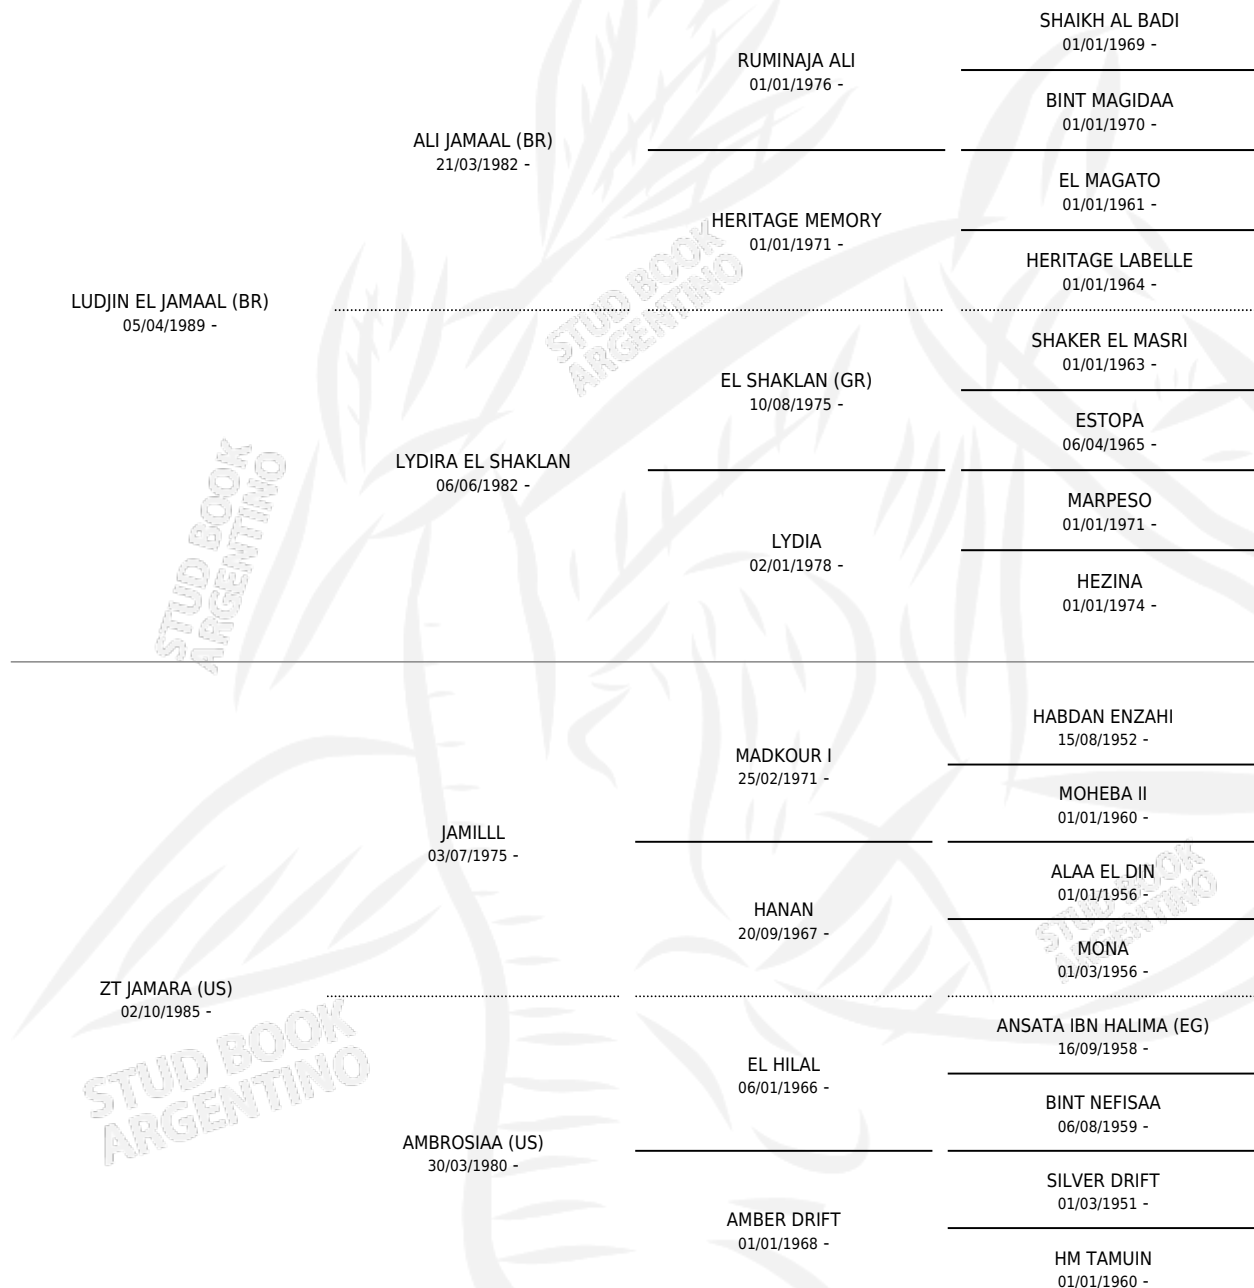

Lugar de nacimiento: El Atalaya

Criador: El Atalaya

~

HIJOS

	MACHOS	HEMBRAS
2 NACIERON	1	1
SIN ACTUACIONES		

PEDIGREE

S

mientos 2 / Efectividad 100%

PADRILLO

PRODUCTO

CRIADOR

1ER SERVICIO

ÚLTIMO SERVICIO

PADRON'S PSYCHE

JFN RED DAWN (H Z, 12/10/2006)

PASO DEL SAUCE

30/10/2005

30/10/2005

•MURIÓ EL 20/04/2007•

AB MAGNUM (US)

JFN MAGMARAH (M Z, 14/08/2004)

PASO DEL SAUCE

27/08/2003

27/08/2003