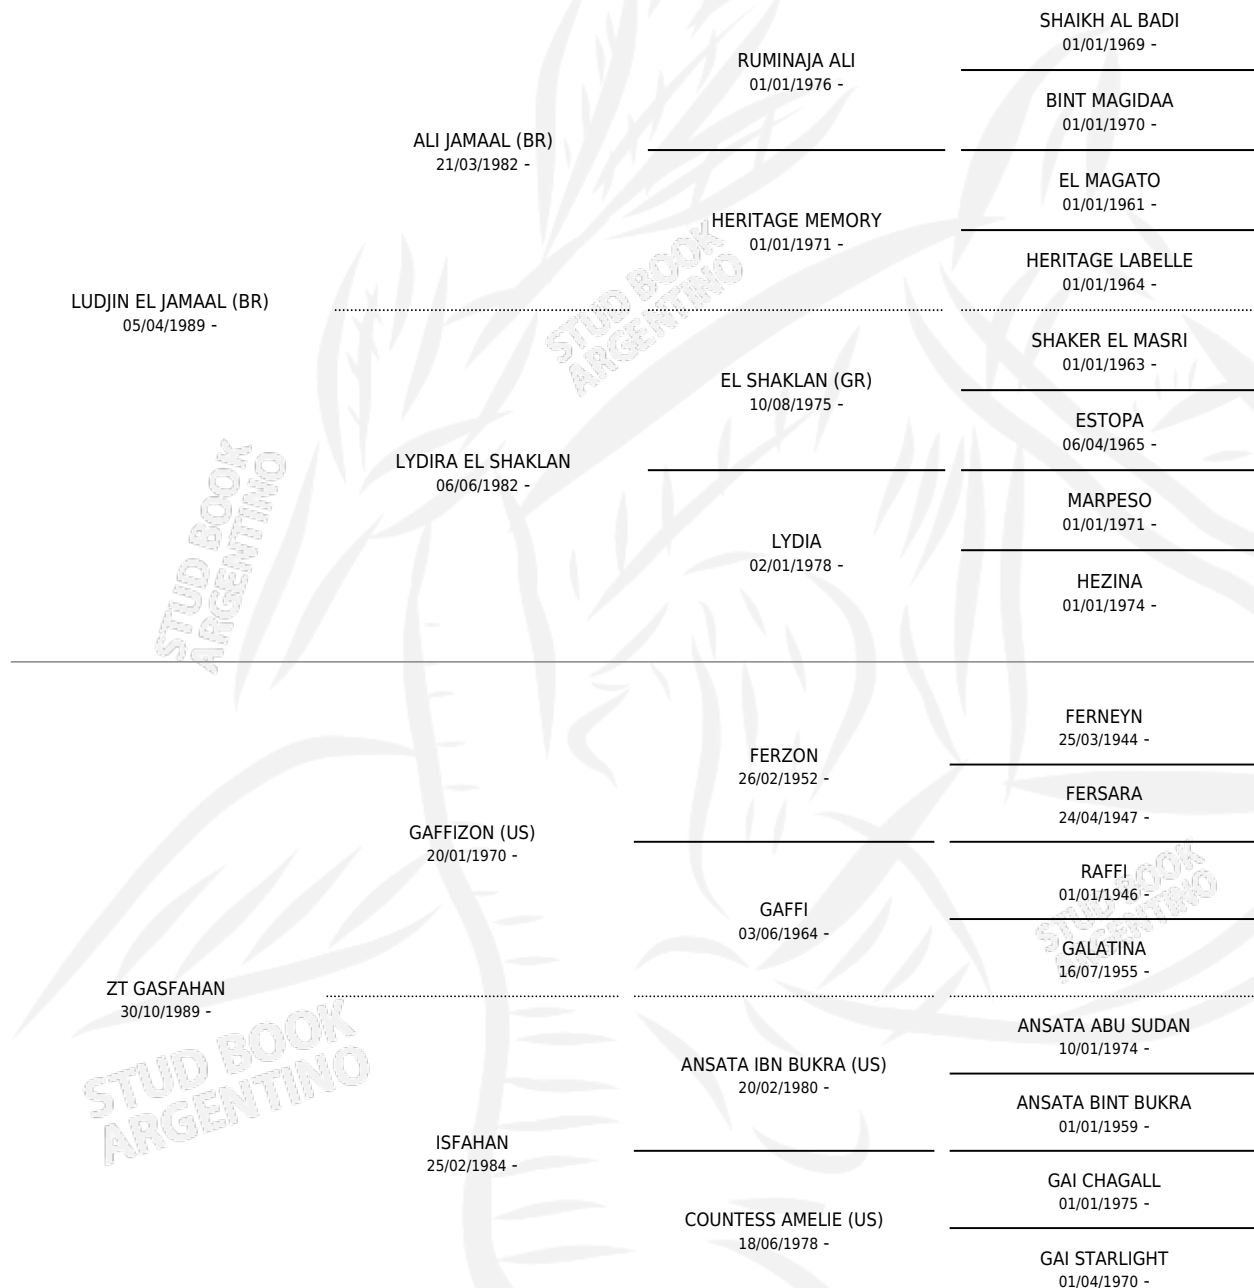

ZT LUDHAN

por LUDJIN EL JAMAAL (BR) y ZT GASFAHAN por
GAFFIZON (US)

Argentina · Hembra · Zaino Doradillo · AP · 23/08/1996
Familia · Volumen 36

ESTADO

TIPIFICACIÓN SANGUÍNEA	✓
TIPIFICACIÓN POR ADN	✓
PASAPORTE	X
IDENTIFICACIÓN POR MICROCHIP	X
REPRODUCTOR	✓

Lugar de nacimiento: El Atalaya
Criador: El Atalaya

~

HIJOS

	MACHOS	HEMBRAS
12 NACIERON	4	8
SIN ACTUACIONES		

PEDIGREE

S

cimientos 12 / Efectividad 80.00%

PADRILLO	PRODUCTO	CRIADOR	1ER SERVICIO	ÚLTIMO SERVICIO
ALFABIA SHEIB (IT) ZT LUDHAN	LC HILARION (M TZ, 02/11/2019) •MURIÓ EL 01/01/2020•	LA CATALINA	26/11/2018	26/11/2018
MONEO FM (US) Datos oficiales del Stud Book Argentino	LC KIVULIMI (H Z, 29/09/2019)	LA CATALINA	06/10/2018	06/10/2018
Documento generado el 10/05/2026 MONEO FM (US)	PP NAJDAH (H Z, 10/04/2018) •MURIÓ EL 01/12/2018•	SANTA CLARA	28/03/2017	28/03/2017
studbook.org.ar ZT MAGNANIMUS	∅		22/11/2013	22/11/2013
ZT MARWTEYN	∅		21/02/2012	04/04/2012
BELLO EL MAGNUM (BR)	JFN BELLA LUDHAN (H A, 03/03/2012)	PASO DEL SAUCE	19/03/2011	19/03/2011
ZT FAA'KABIIR	JFN FIINUUS (H Z, 05/09/2010) •MURIÓ EL 20/08/2016•	PASO DEL SAUCE	07/09/2009	20/10/2009
MARWAN AL SHAQAB	∅		26/01/2009	26/01/2009
PLATINO HAB CELEBRITY (UY)	JFN PLATINO HAWK (M T, 29/10/2008)	PASO DEL SAUCE	22/11/2007	22/11/2007
MARWAN AL SHAQAB	JFN MAMELUKE (M Z, 06/10/2007)	PASO DEL SAUCE	17/09/2006	01/11/2006
AB MAGNUM (US)	JFN RED LUDHAN (H ZD, 18/10/2005)	PASO DEL SAUCE	16/11/2004	16/11/2004
AB MAGNUM (US)	JFN LUDHAANAH (H ZD, 09/10/2004) •MURIÓ EL 09/12/2024•	PASO DEL SAUCE	20/09/2003	11/11/2003
JJ SEÑOR MAGNUM	JFN LADY LUDHAN (H ZD, 28/08/2003)	PASO DEL SAUCE	24/09/2002	24/09/2002
AB MAGNUM (US)	JFN BINT LUDHAN (H ZD, 22/01/2002)	PASO DEL SAUCE	24/02/2001	24/02/2001
ZT SHAKFANTASY	JFN IBN ALAMA (M TZ, 06/08/2000)	PASO DEL SAUCE	13/09/1999	13/09/1999