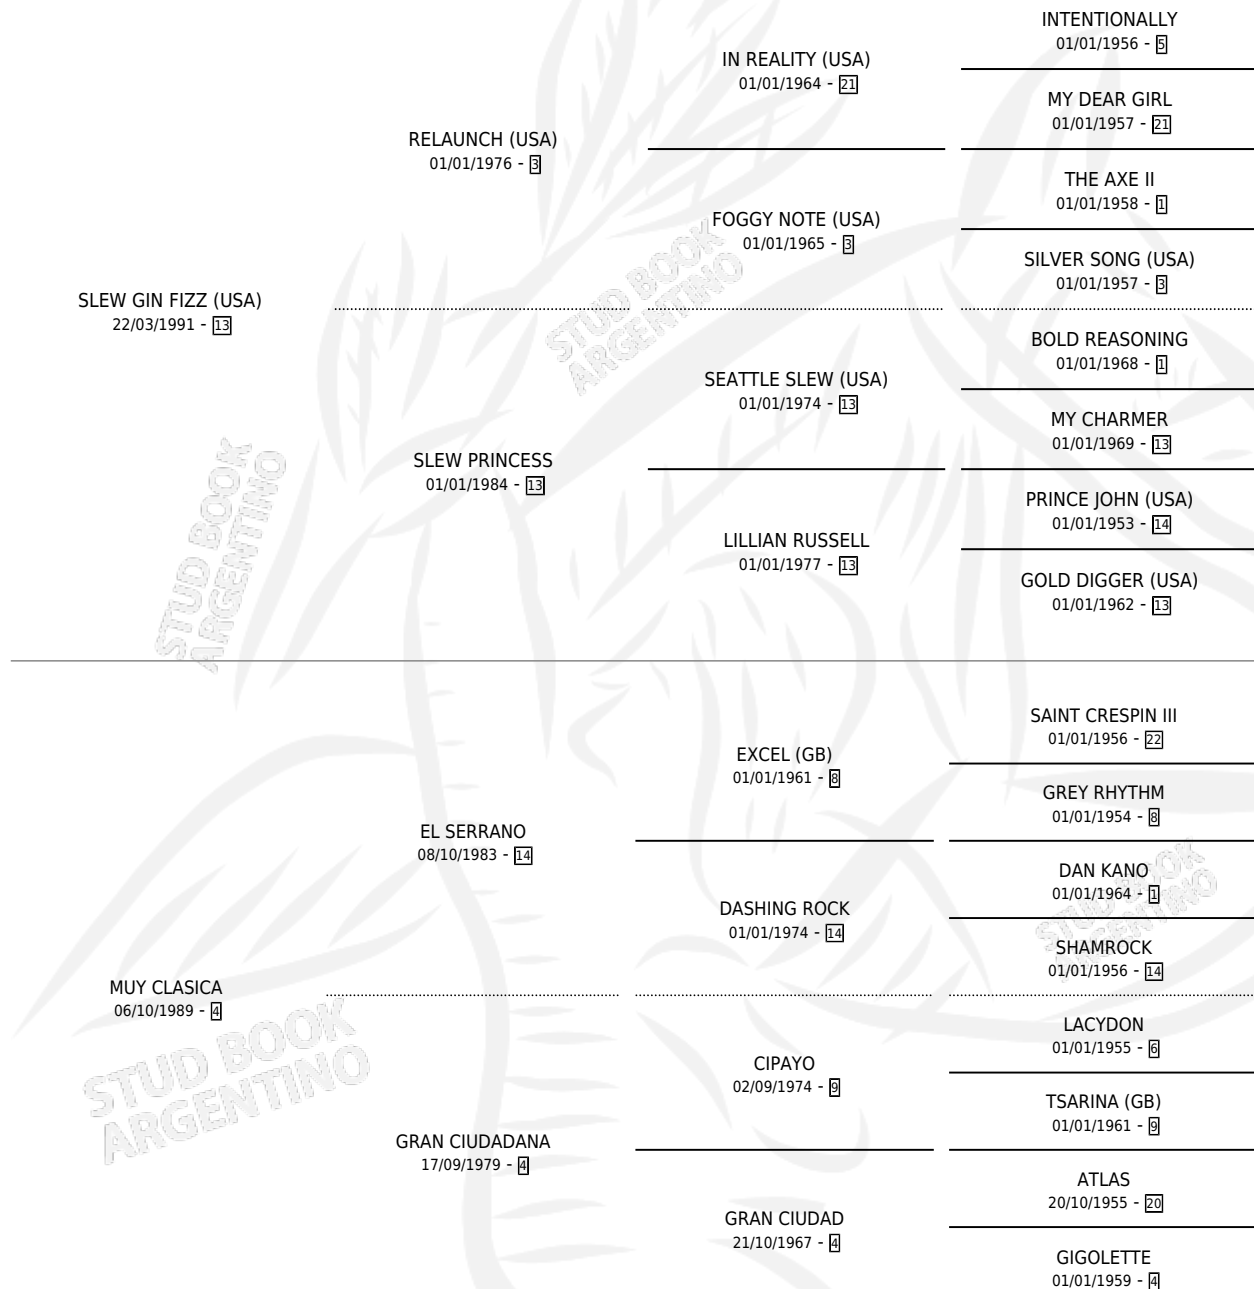

SIEMPRE CLASICA

por **SLEW GIN FIZZ (USA)** y **MUY CLASICA** por **EL SERRANO**

Argentina · Hembra · Zaino Doradillo · SP · 10/08/1996
Familia 4-d · Volumen 36

ESTADO

TIPIFICACIÓN SANGUÍNEA	✓
TIPIFICACIÓN POR ADN	✓
PASAPORTE	X
IDENTIFICACIÓN POR MICROCHIP	X
REPRODUCTOR	✓

Lugar de nacimiento: Rodeo Chico
Criador: Rodeo Chico

~

HIJOS

	MACHOS	HEMBRAS
5 NACIERON	4	1
2 CORRIERON	2	0
2 GANARON	2	0

0	0	0
GANADORES CL	GANADORES GR	GANADORES G1

PEDIGREE