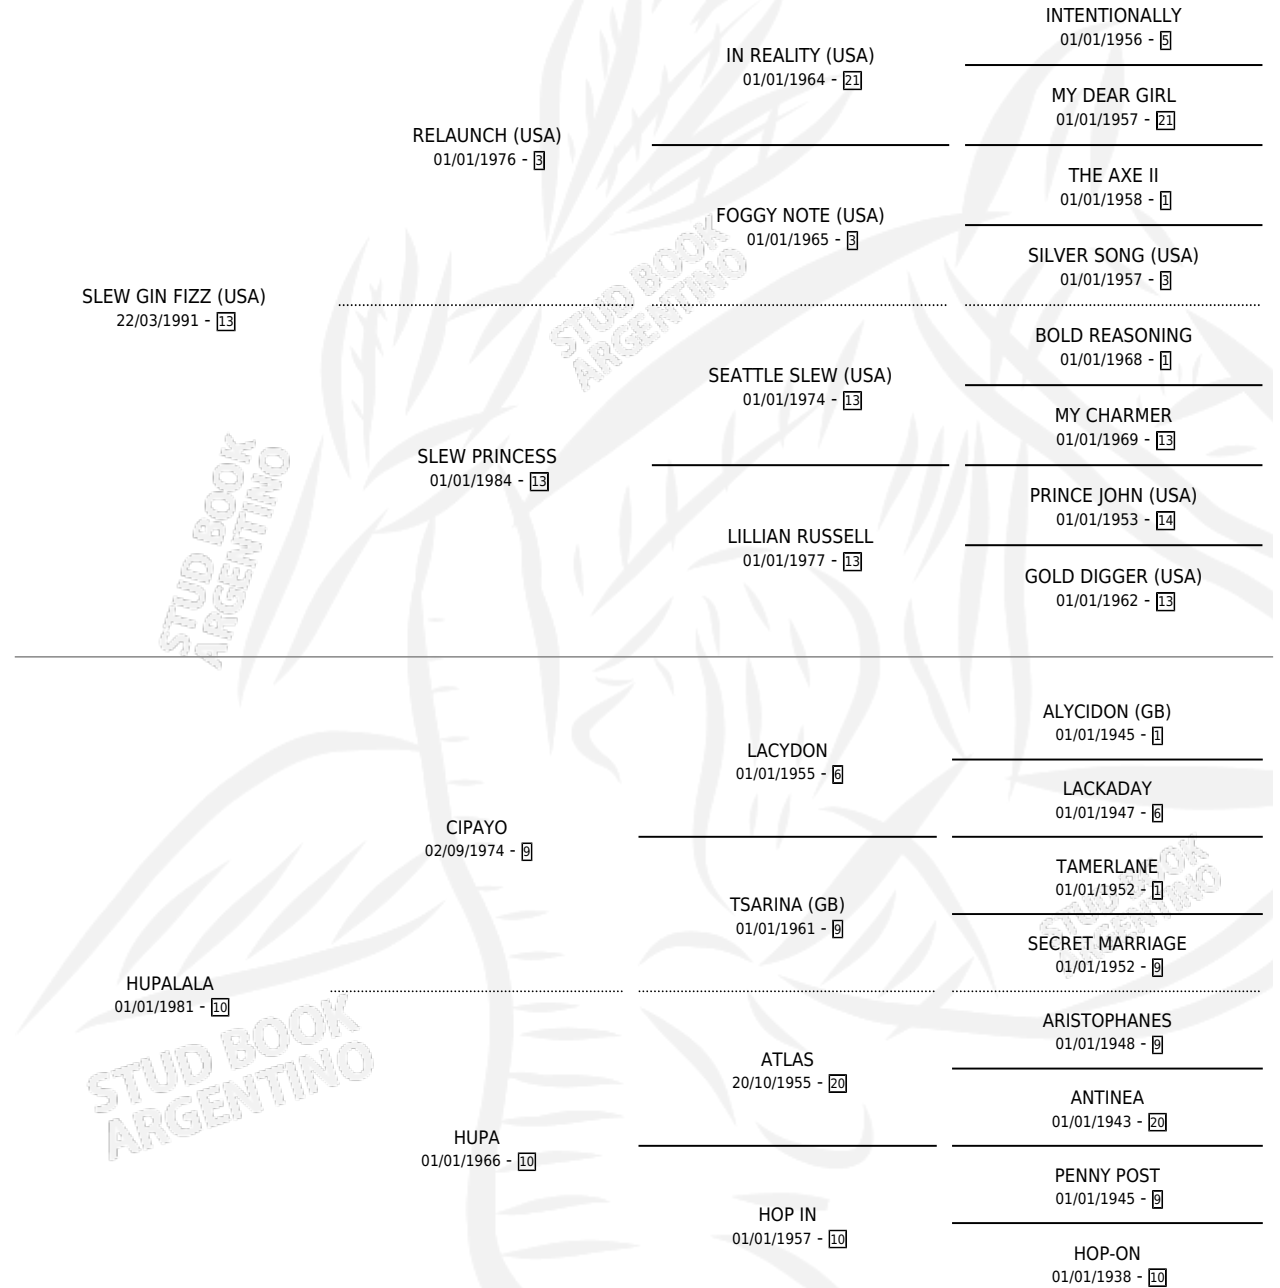

HORAI

por **SLEW GIN FIZZ (USA)** y **HUPALALA** por **CIPAYO**

Argentina · Hembra · Tordillo · SP · 14/08/1996
Familia 10-a · Volumen 36

ESTADO

TIPIFICACIÓN SANGUÍNEA	✓
TIPIFICACIÓN POR ADN	X
PASAPORTE	X
IDENTIFICACIÓN POR MICROCHIP	X
REPRODUCTOR	X

Lugar de nacimiento: Rodeo Chico

Criador: Rodeo Chico

PEDIGREE

CAMPAÑA

Solo carreras oficiales de Argentina

POR EDAD

EDAD	CC	1°	2°	3°	4°	5°	NP	CLC	CLG	CLCG1	CLGG1	IMPORTE	GANANCIA / CC
3 AÑOS	1	0	0	0	0	0	1	0	0	0	0	\$0	\$0
5 AÑOS	4	0	0	0	1	0	3	0	0	0	0	\$138	\$35
TOTALES	5	0	0	0	1	0	4	0	0	0	0	\$138	\$28
%		0.0%	0.0%	0.0%	20.0%	0.0%	80.0%	0.0%	0.0%	0.0%	0.0%		