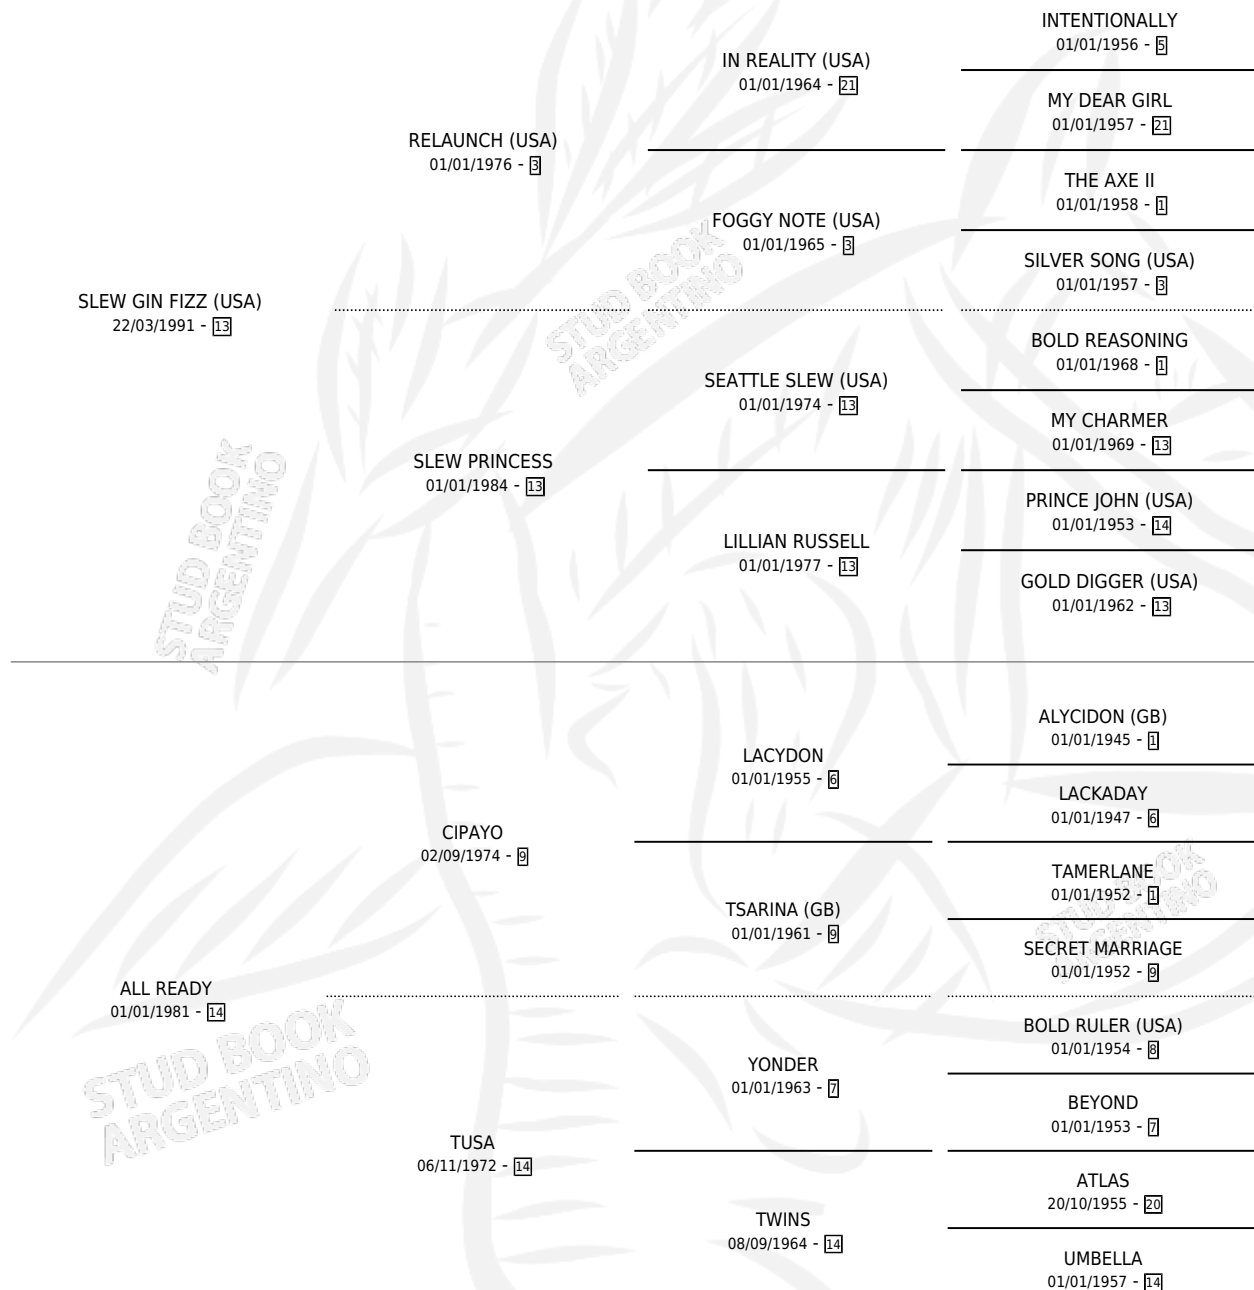

ALL FIZZ

por **SLEW GIN FIZZ (USA)** y **ALL READY** por **CIPAYO**

Argentina · Macho · Zaino · SP · 15/08/1996
Familia 14-c · Volumen 36

ESTADO

TIPIFICACIÓN SANGUÍNEA	✓
TIPIFICACIÓN POR ADN	X
PASAPORTE	X
IDENTIFICACIÓN POR MICROCHIP	X
REPRODUCTOR	X

Lugar de nacimiento: Rodeo Chico

Criador: Rodeo Chico

PEDIGREE

~

CAMPAÑA

Solo carreras oficiales de Argentina

POR EDAD

EDAD	CC	1°	2°	3°	4°	5°	NP	CLC	CLG	CLCG1	CLGG1	IMPORTE	GANANCIA / CC
2 AÑOS	5	1	0	1	0	0	3	2	0	1	0	\$12,260	\$2,452
3 AÑOS	11	1	2	1	3	1	3	4	0	2	0	\$19,624	\$1,784
4 AÑOS	7	1	2	1	0	0	3	7	1	4	0	\$29,620	\$4,231
5 AÑOS	2	1	1	0	0	0	0	1	0	0	0	\$5,630	\$2,815
TOTALES	25	4	5	3	3	1	9	14	1	7	0	\$67,134	\$2,685
%		16.0%	20.0%	12.0%	12.0%	4.0%	36.0%	56.0%	7.1%	50.0%	0.0%		

Ganador de 4 carreras en San Isidro y La Plata - \$67,134, a los 2,3,4 y 5 años, incluso Clasico J. Lapistoy, 2do Copa de Oro **[G1]**, Gral. Pueyrredon **[G2]** y Comparacion Lp **[G3]**, 3ro Progreso **[G2]**, 4to 25 de Mayo **[G1]** y Ensayo **[G2]**.