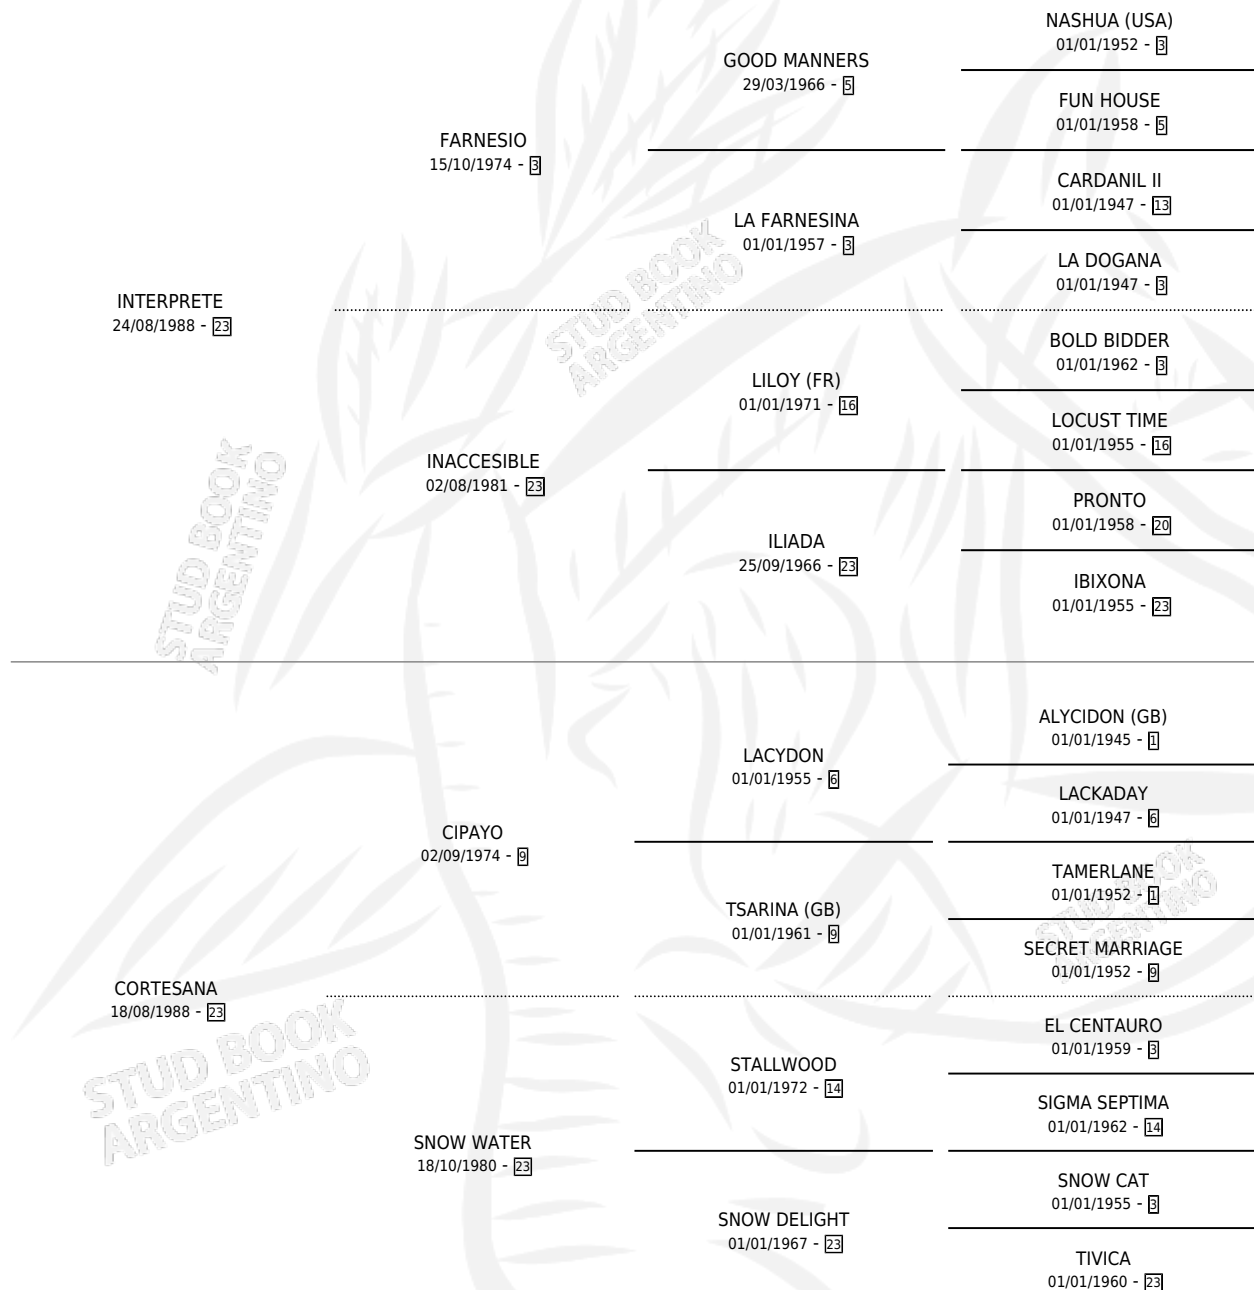

NUESTRA CORTE

por INTERPRETE y CORTESANA por CIPAYO

Argentina · Hembra · Zaino · SP · 15/08/1996
Familia 23-a · Volumen 36

ESTADO

TIPIFICACIÓN SANGUÍNEA	✓
TIPIFICACIÓN POR ADN	✓
PASAPORTE	X
IDENTIFICACIÓN POR MICROCHIP	X
REPRODUCTOR	✓

Lugar de nacimiento: Rodeo Chico

Criador: Rodeo Chico

~

HIJOS

	MACHOS	HEMBRAS
13 NACIERON	5	8
9 CORRIERON	4	5
5 GANARON	2	3

0
GANADORES CL

0
GANADORES GR

0
GANADORES G1

PEDIGREE

S

cimientos 13 / Efectividad 81.25%

PADRILLO	PRODUCTO	CRIADOR	1ER SERVICIO	ÚLTIMO SERVICIO
ALRASSAAM (GB)	∅		26/10/2016	26/10/2016
NUESTRA CORTE				
ALRASSAAM (GB)	COARTADA SCAT (H Z, 02/10/2016)	CARYJUAN	04/11/2015	04/11/2015
ALRASSAAM (GB)	CORTESANO SAM (M Z, 14/10/2015)	CARYJUAN	17/09/2014	03/11/2014
ALRASSAAM (GB)	PUPINO (M A, 21/07/2014)	OJOS VERDES	14/08/2013	14/08/2013
THE LEOPARD (USA)	THE OCELOT (M Z, 17/10/2012)	OJOS VERDES	09/11/2011	09/11/2011
THE LEOPARD (USA)	THE SUPREME COURT (H Z, 17/09/2011)	OJOS VERDES	10/10/2010	10/10/2010
THE LEOPARD (USA)	LA YAGUARETE (H Z, 13/07/2010) •MURIÓ EL 17/01/2011•	OJOS VERDES	06/08/2009	06/08/2009
SLEW GIN FIZZ (USA)	SATUS FIZZ (M Z, 03/08/2008)	OJOS VERDES	17/08/2007	07/09/2007
VISION AND VERSE (USA)	JUSTICE AND VERSE (H Z, 20/07/2007)	OJOS VERDES	20/08/2006	20/08/2006
DI ESCORPION	∅		02/10/2005	02/10/2005
SLEW GIN FIZZ (USA)	LA ATENIENSE (H T, 12/08/2005)	OJOS VERDES	01/09/2004	05/09/2004
LUCKY ROBERTO (USA)	THE LOTTERY (H Z, 15/07/2004)	RODEO CHICO	16/08/2003	16/08/2003
LUCKY ROBERTO (USA)	CORTE OFICIAL (H Z, 07/08/2003)	RODEO CHICO	05/09/2002	05/09/2002
LUCKY ROBERTO (USA)	LUCKY CORTES (M Z, 23/08/2002)	RODEO CHICO	18/08/2001	20/09/2001
SLEW GIN FIZZ (USA)	SLOT MACHINE (H T, 22/07/2001)	RODEO CHICO	18/08/2000	22/08/2000
SLEW GIN FIZZ (USA)	∅		18/08/1999	04/10/1999