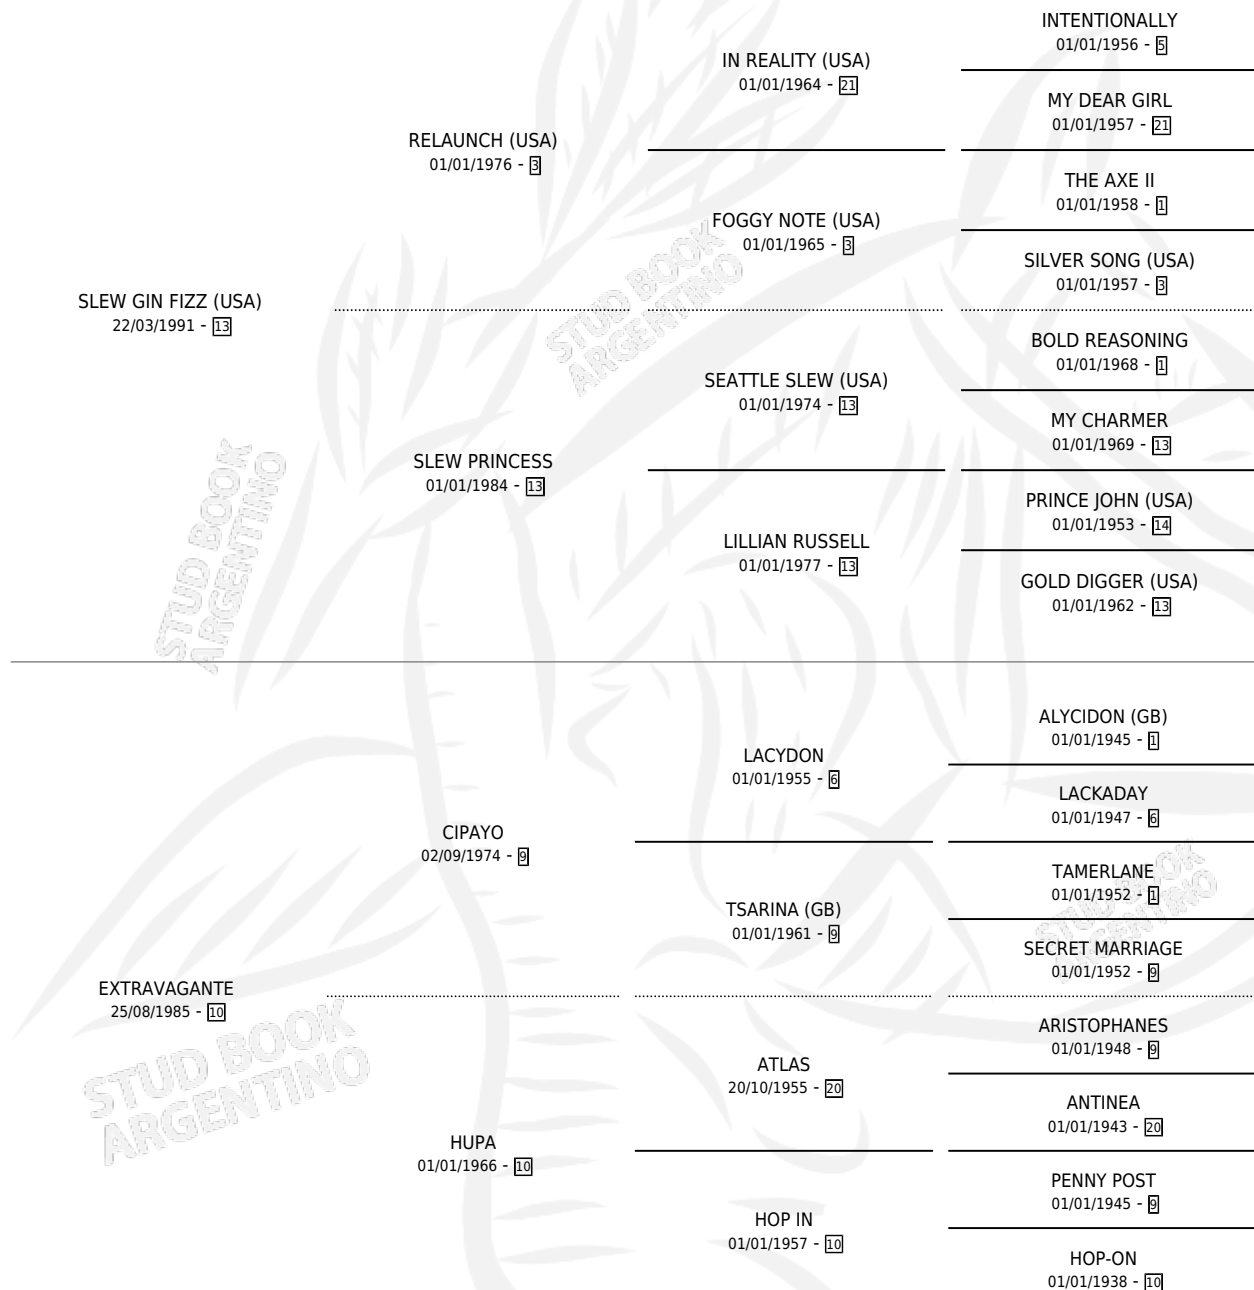

MUY EXPRESIVA

por **SLEW GIN FIZZ (USA)** y **EXTRAVAGANTE** por **CIPAYO**

Argentina · Hembra · Tordillo · SP · 17/08/1996
Familia 10-a · Volumen 36

ESTADO

TIPIFICACIÓN SANGUÍNEA	✓
TIPIFICACIÓN POR ADN	✓
PASAPORTE	X
IDENTIFICACIÓN POR MICROCHIP	X
REPRODUCTOR	✓

Lugar de nacimiento: Rodeo Chico

Criador: Rodeo Chico

~

HIJOS

	MACHOS	HEMBRAS
9 NACIERON	7	2
8 CORRIERON	6	2
6 GANARON	6	0
0 GANADORES CL	0 GANADORES GR	0 GANADORES G1

PEDIGREE

CAMPAÑA

Solo carreras oficiales de Argentina