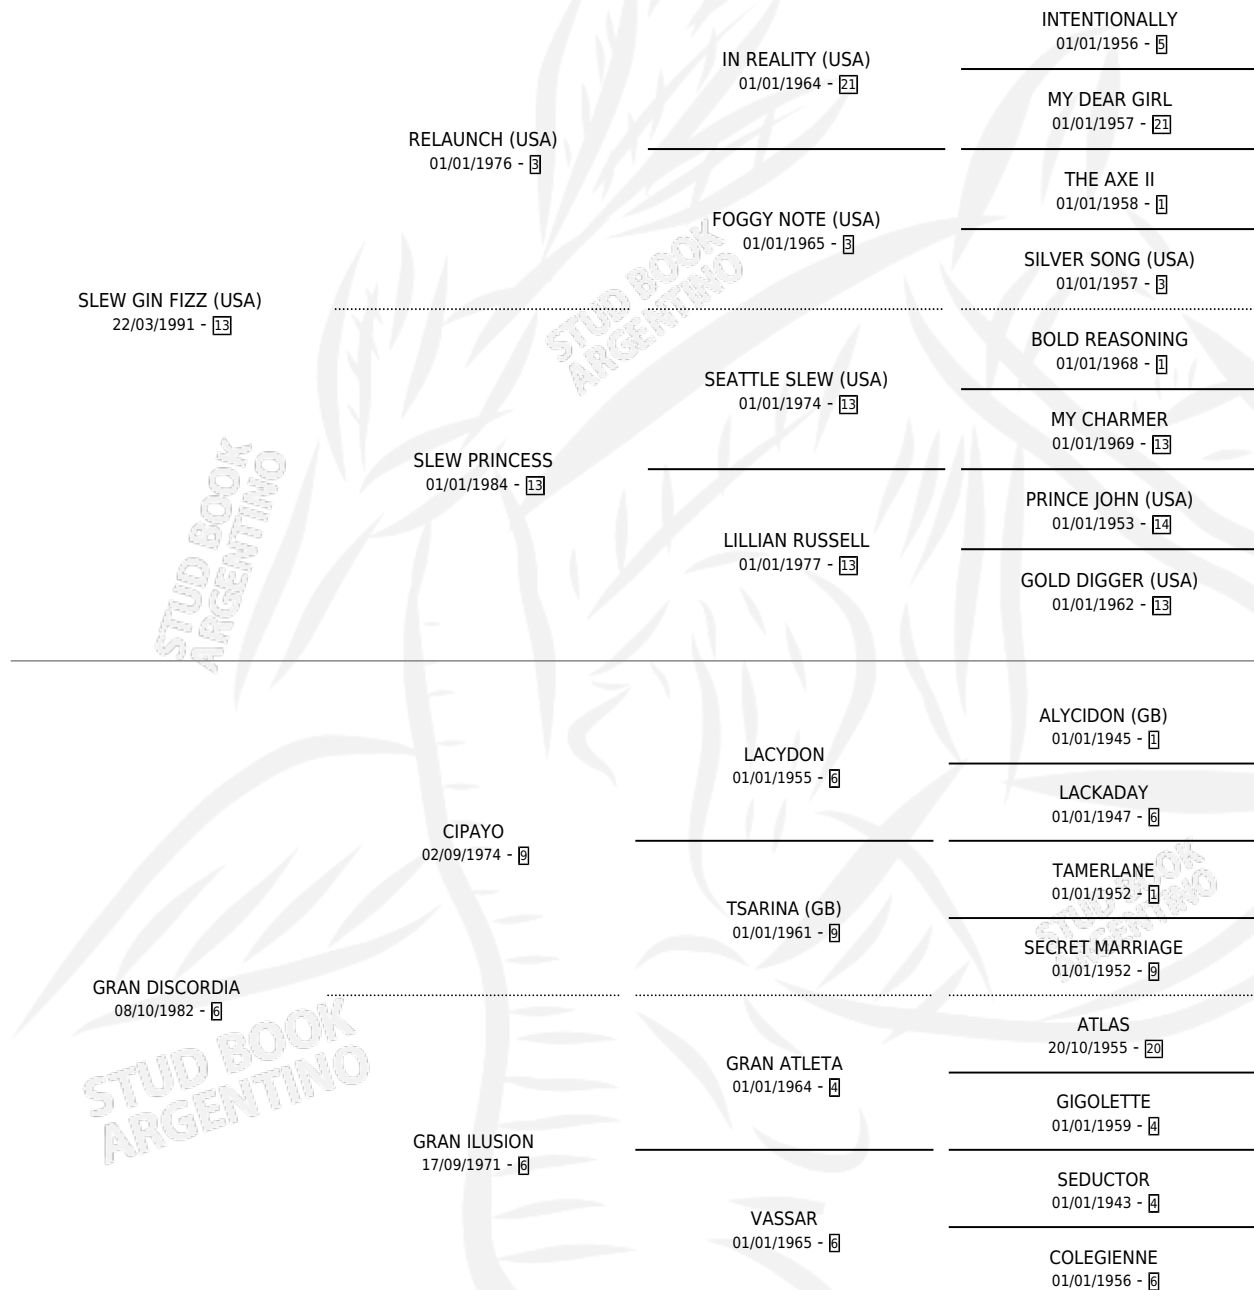

DISCORDIOSO

por **SLEW GIN FIZZ (USA)** y **GRAN DISCORDIA** por **CIPAYO**

Argentina · Macho · Zaino o Tordillo · SP · 19/08/1996
Familia 6-f · Volumen 36

ESTADO

TIPIFICACIÓN SANGUÍNEA	X
TIPIFICACIÓN POR ADN	X
PASAPORTE	X
IDENTIFICACIÓN POR MICROCHIP	X
REPRODUCTOR	X

Lugar de nacimiento: Rodeo Chico

Criador: Rodeo Chico

PEDIGREE

DISCORDIOSO

Datos oficiales del Stud Book Argentino

Documento generado el 03/05/2026

studbook.org.ar