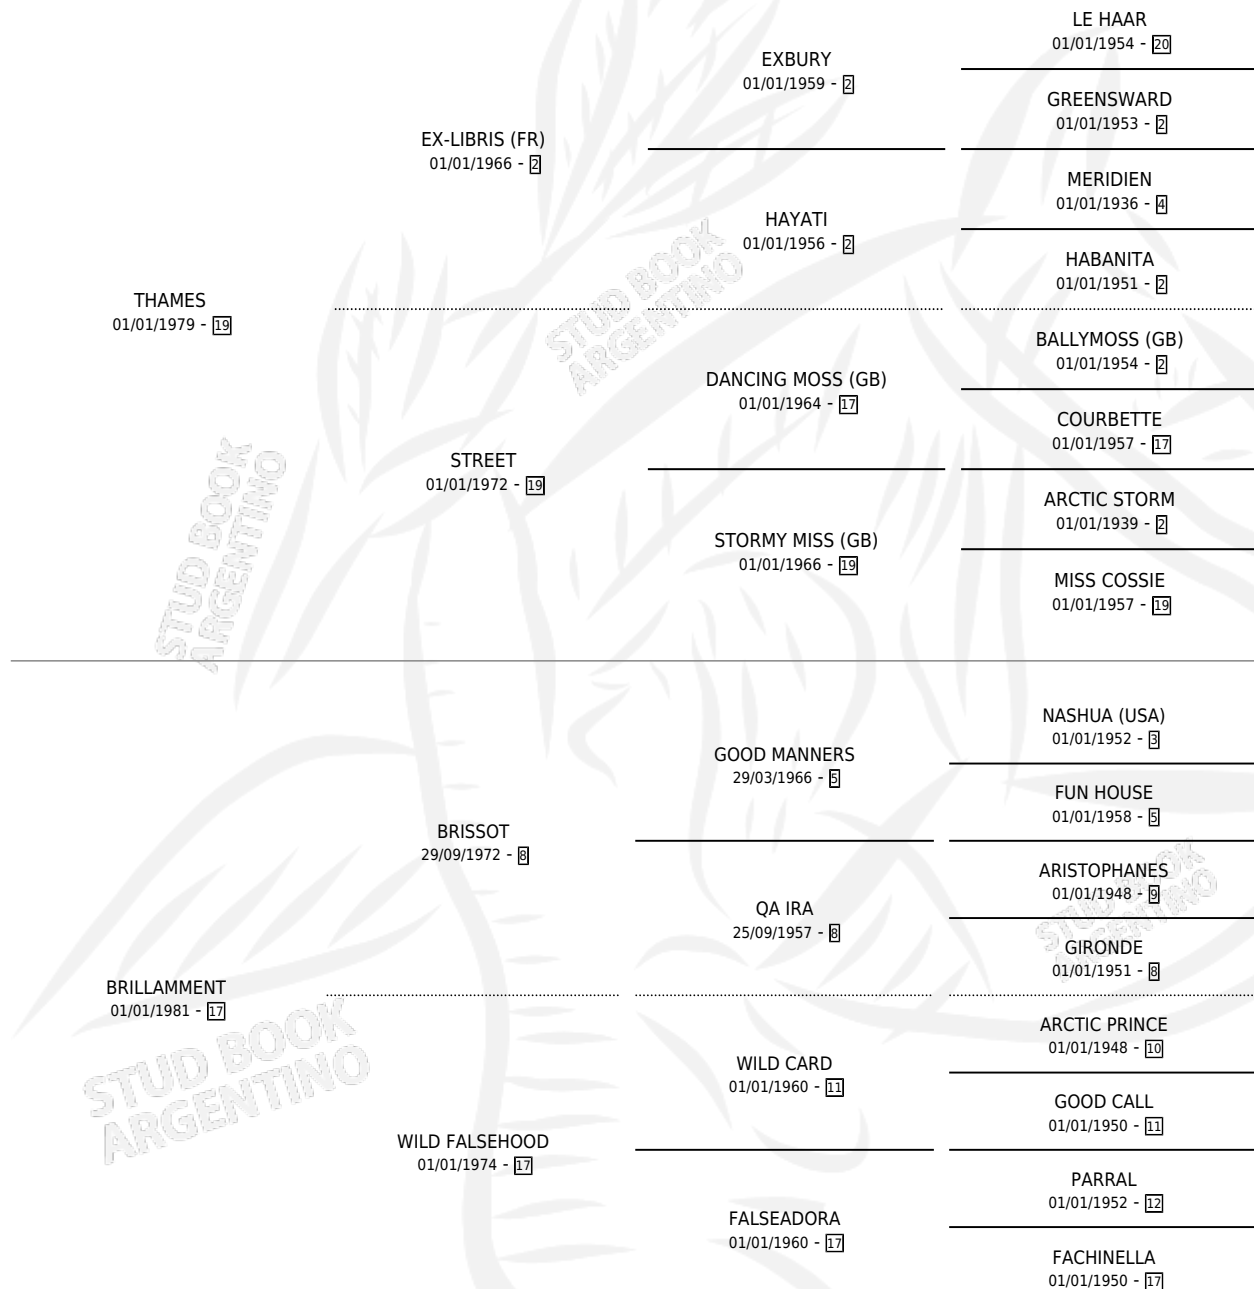

THAM FRANCISCO

por THAMES y BRILLAMMENT por BRISSOT

Argentina · Macho · Zaino · SP · 01/08/1996
Familia 17-b · Volumen 36

ESTADO

TIPIFICACIÓN SANGUÍNEA	X
TIPIFICACIÓN POR ADN	X
PASAPORTE	X
IDENTIFICACIÓN POR MICROCHIP	X
REPRODUCTOR	X

Lugar de nacimiento: Jus

Criador: Ruiz Mario Gustavo

PEDIGREE

THAM FRANCISCO

Datos oficiales del Stud Book Argentino

Documento generado el 06/05/2026

studbook.org.ar