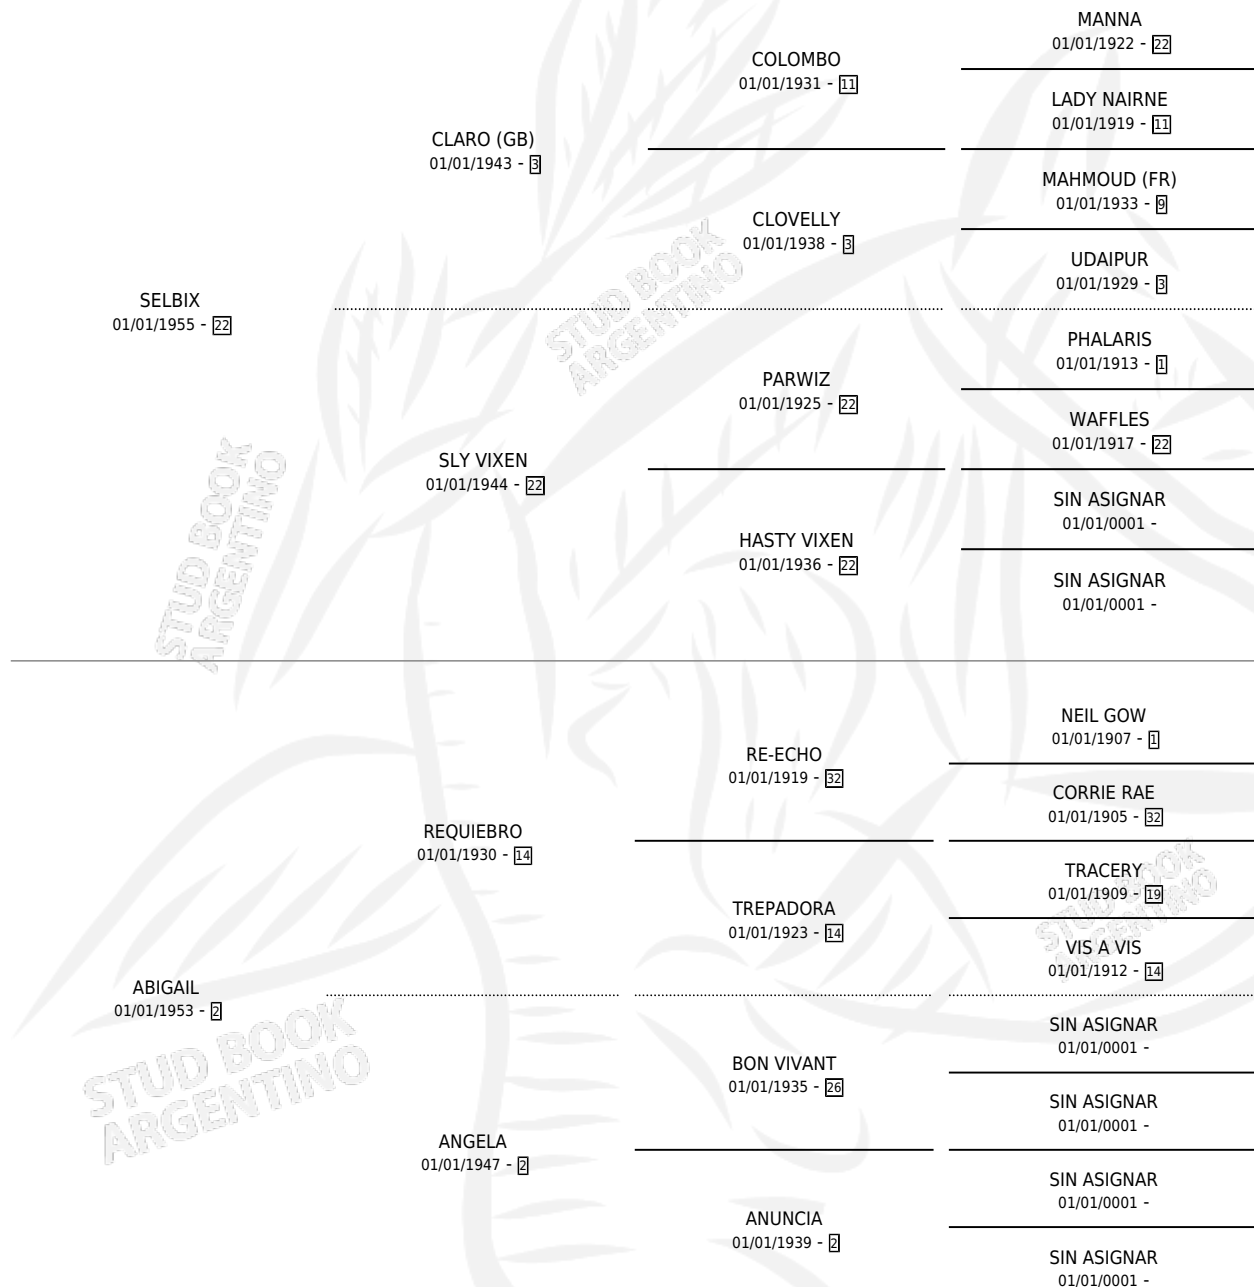

GAILIX

por SELBIX y ABIGAIL por REQUIEBRO

Argentina · Hembra · Zaino Doradillo · SP · 01/01/1972
Familia 2 · Volumen 28

ESTADO

TIPIFICACIÓN SANGUÍNEA	X
TIPIFICACIÓN POR ADN	X
PASAPORTE	X
IDENTIFICACIÓN POR MICROCHIP	X
REPRODUCTOR	✓

Lugar de nacimiento: Campo particular

Criador: Sin dato

~

HIJOS

	MACHOS	HEMBRAS
1 NACIERON	1	0
SIN ACTUACIONES		

PEDIGREE

S

mientos 1 / Efectividad 11.11%

PADRILLO	PRODUCTO	CRIADOR	1ER SERVICIO	ÚLTIMO SERVICIO
PUNTA INDIO	∅		01/10/1991	03/10/1991
GAILIX	∅		23/08/1990	21/09/1990
Datos oficiales del Stud Book Argentino	∅		07/08/1989	13/09/1989
Documentado en studbook.org.ar	∅		08/10/1988	30/11/1988
PUNTA INDIO	∅		08/10/1987	10/10/1987
PUNTA INDIO	∅		02/10/1985	04/10/1985
PUNTA INDIO	∅			
PUNTA INDIO	∅			
PUNTA INDIO	GAIPUNT (M A, 30/09/1987)	SIN DATO		