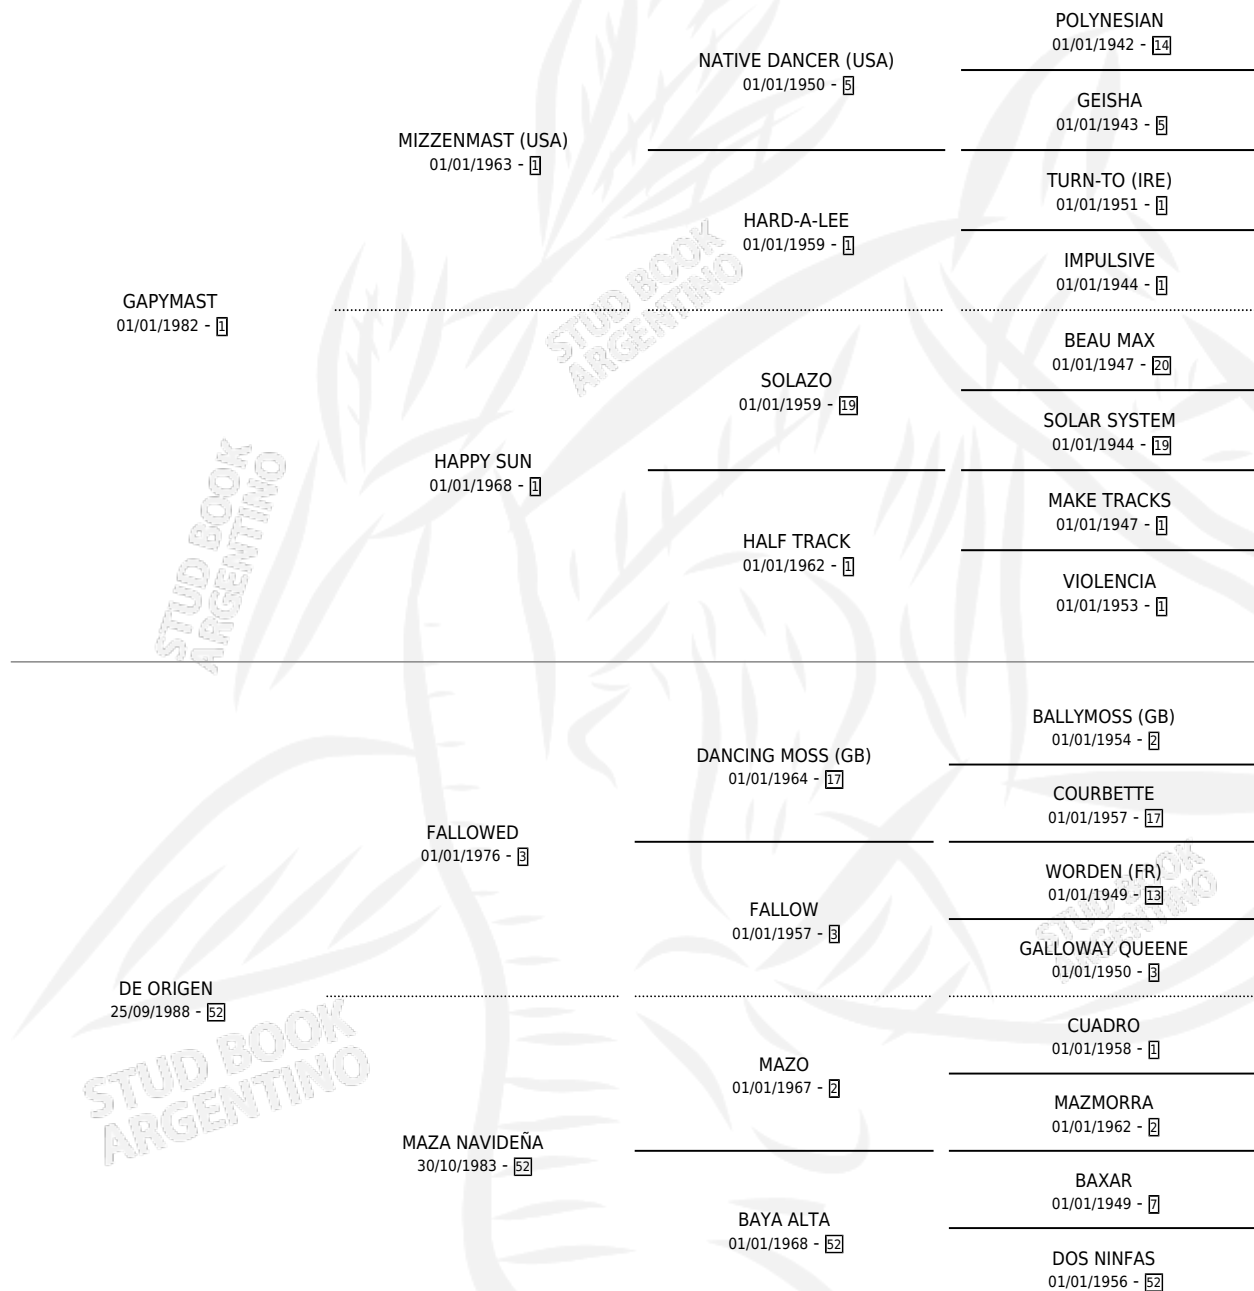

ALA TORCIDA

por GAPYMAST y DE ORIGEN por FALLOWED

Argentina · Hembra · Zaino Doradillo · SP · 06/08/1996
Familia 52 · Volumen 36

ESTADO

TIPIFICACIÓN SANGUÍNEA	X
TIPIFICACIÓN POR ADN	X
PASAPORTE	X
IDENTIFICACIÓN POR MICROCHIP	X
REPRODUCTOR	X

Lugar de nacimiento: A.r.g.

Criador: A.r.g.

PEDIGREE

ALA TORCIDA

Datos oficiales del Stud Book Argentino

Documento generado el 27/04/2026

studbook.org.ar