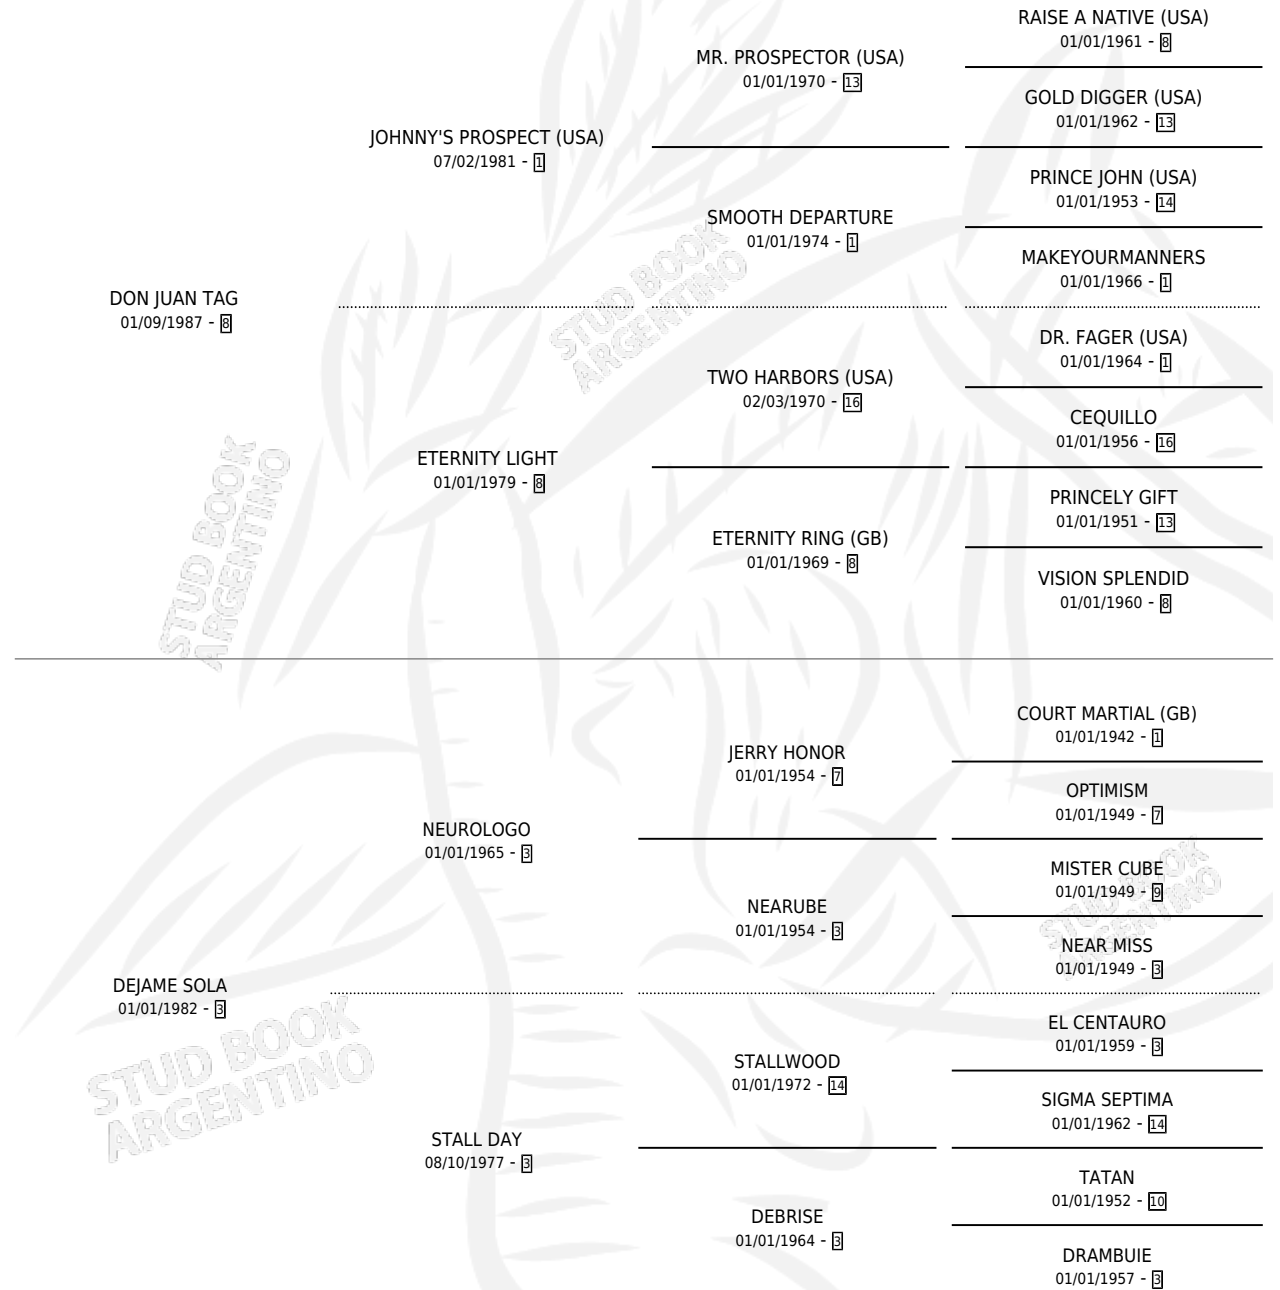

DON FITINA

por DON JUAN TAG y DEJAME SOLA por NEUROLOGO

Argentina · Macho · Zaino · SP · 10/08/1996
Familia 3-e · Volumen 36

ESTADO

TIPIFICACIÓN SANGUÍNEA	✓
TIPIFICACIÓN POR ADN	X
PASAPORTE	X
IDENTIFICACIÓN POR MICROCHIP	X
REPRODUCTOR	X

Lugar de nacimiento: Suerte Al Salto

Criador: Sin dato

PEDIGREE