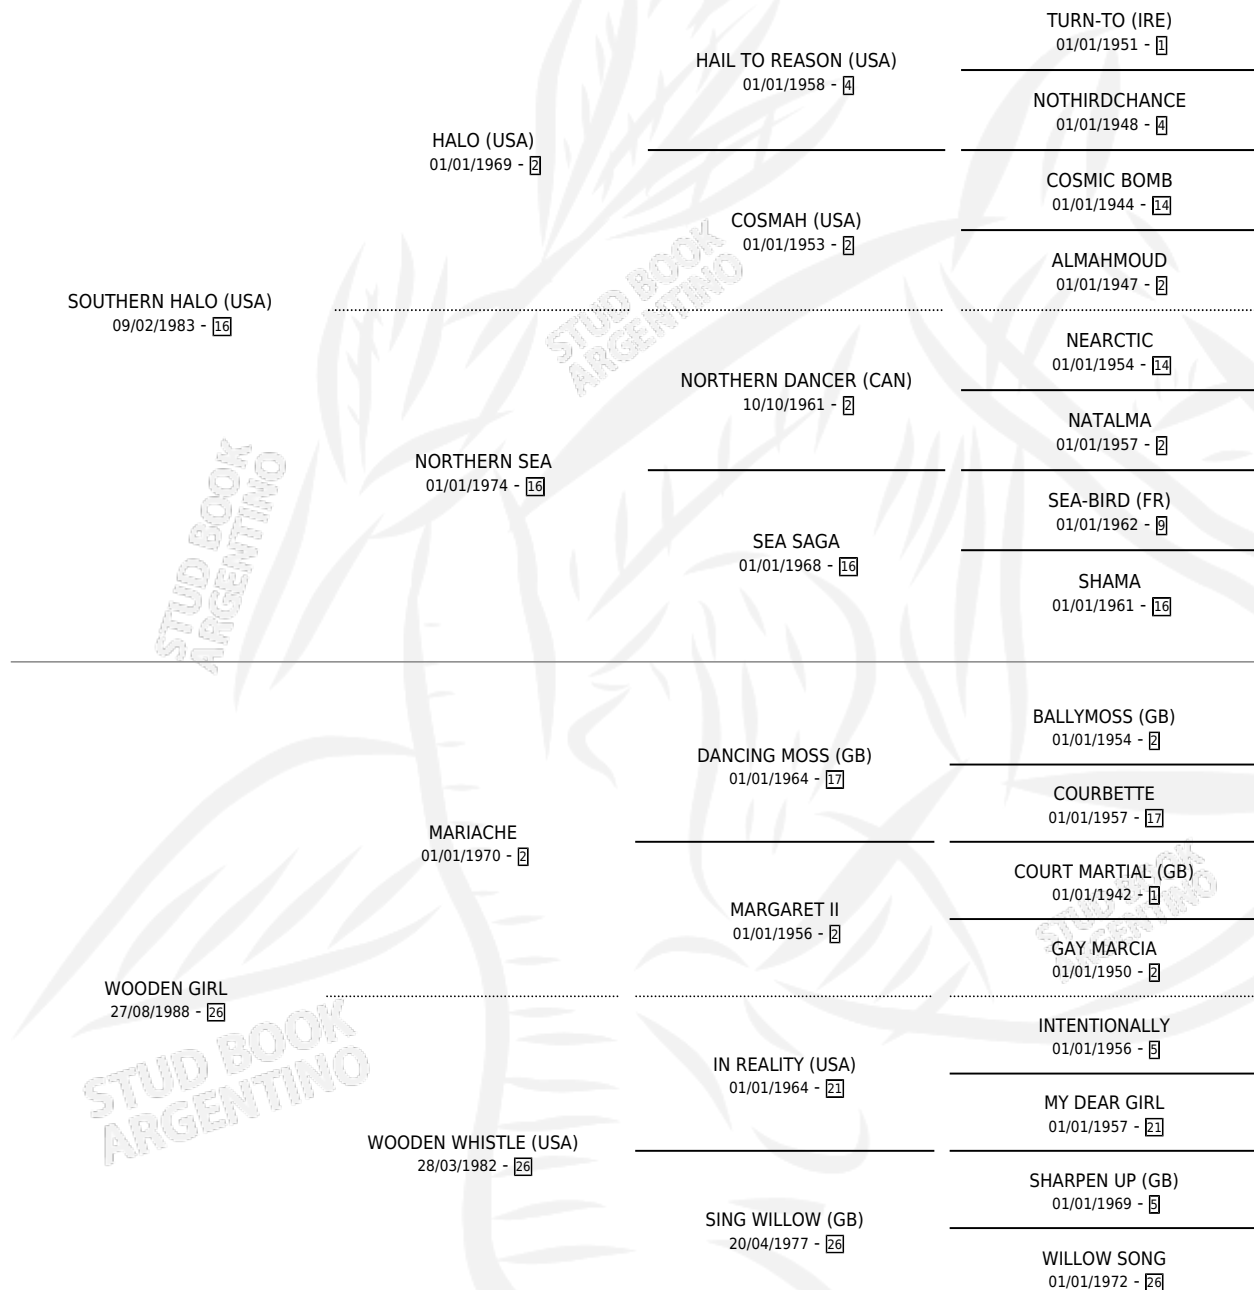

LATIN SALSA

por **SOUTHERN HALO (USA)** y **WOODEN GIRL** por **MARIACHE**

Argentina · Hembra · Zaino · SP · 30/07/1996
Familia 26 · Volumen 36

ESTADO

TIPIFICACIÓN SANGUÍNEA	✓
TIPIFICACIÓN POR ADN	✓
PASAPORTE	X
IDENTIFICACIÓN POR MICROCHIP	X
REPRODUCTOR	✓

Lugar de nacimiento: San Benito
Criador: Mateos Raul Osvaldo

~

HIJOS

	MACHOS	HEMBRAS
11 NACIERON	4	7
7 CORRIERON	3	4
3 GANARON	2	1
0 GANADORES CL	0 GANADORES GR	0 GANADORES G1

PEDIGREE