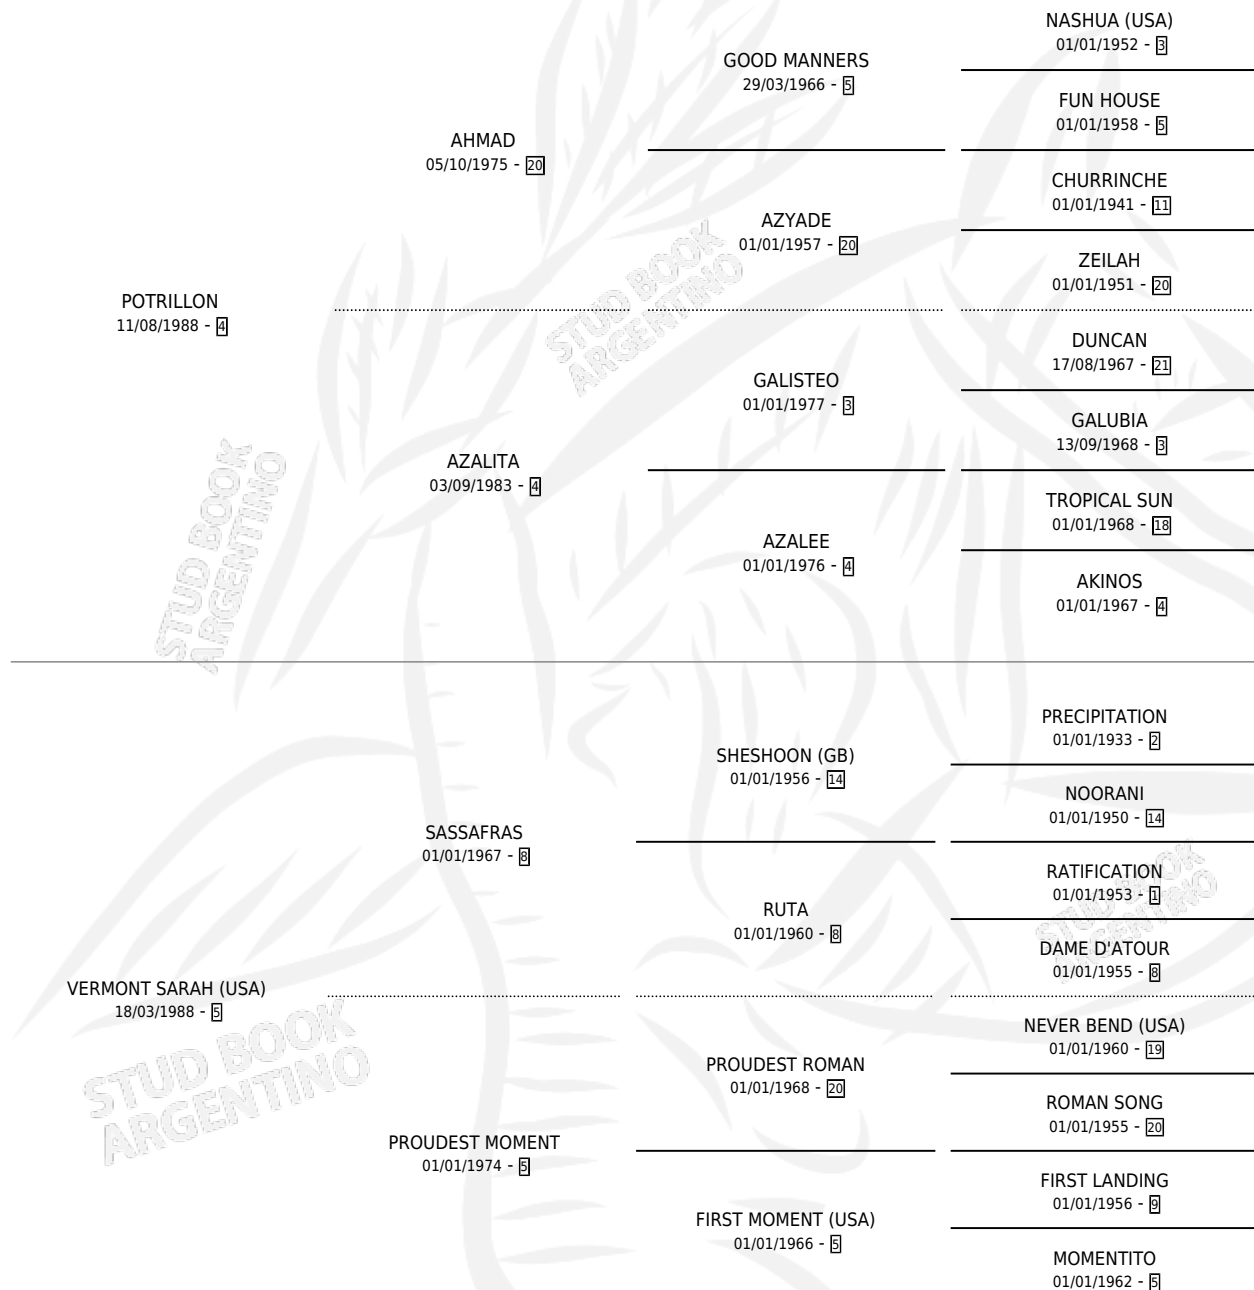

PROUDERLLON

por **POTRILLON** y **VERMONT SARAH (USA)** por **SASSAFRAS**

Argentina · Macho · Zaino Doradillo · SP · 27/08/1996
Familia 5-f · Volumen 36

ESTADO

TIPIFICACIÓN SANGUÍNEA	✓
TIPIFICACIÓN POR ADN	X
PASAPORTE	X
IDENTIFICACIÓN POR MICROCHIP	X
REPRODUCTOR	X

Lugar de nacimiento: La Madrugada

Criador: La Madrugada

PEDIGREE

EXPORTACIÓN / IMPORTACIÓN

FECHA	MOVIMIENTO	PAÍS
04/10/2001	EXPORTADO	ESPAÑA

~

CAMPAÑA

Solo carreras oficiales de Argentina

Ganador de 3 carreras en San Isidro y La Plata - \$18,816, a los 4 años.

POR DISTANCIA

HIPODROMO	CC	1°	2°	3°	4°	5°	NP	CLC	CLG	CLCG1	CLGG1	IMPORTE
LA PLATA	7	2	2	0	1	1	1	0	0	0	0	\$11,574
2100 MTS	3	0	1	0	1	1	0	0	0	0	0	\$1,594
2000 MTS	3	2	0	0	0	0	1	0	0	0	0	\$9,200
1600 MTS	1	0	1	0	0	0	0	0	0	0	0	\$780
SAN ISIDRO	4	1	0	1	1	1	0	0	0	0	0	\$5,452
1600 MTS	4	1	0	1	1	1	0	0	0	0	0	\$5,452
PALERMO	4	0	1	0	2	0	1	0	0	0	0	\$1,790
1800 MTS	2	0	1	0	0	0	1	0	0	0	0	\$1,100
1600 MTS	1	0	0	0	1	0	0	0	0	0	0	\$275
2000 MTS	1	0	0	0	1	0	0	0	0	0	0	\$415