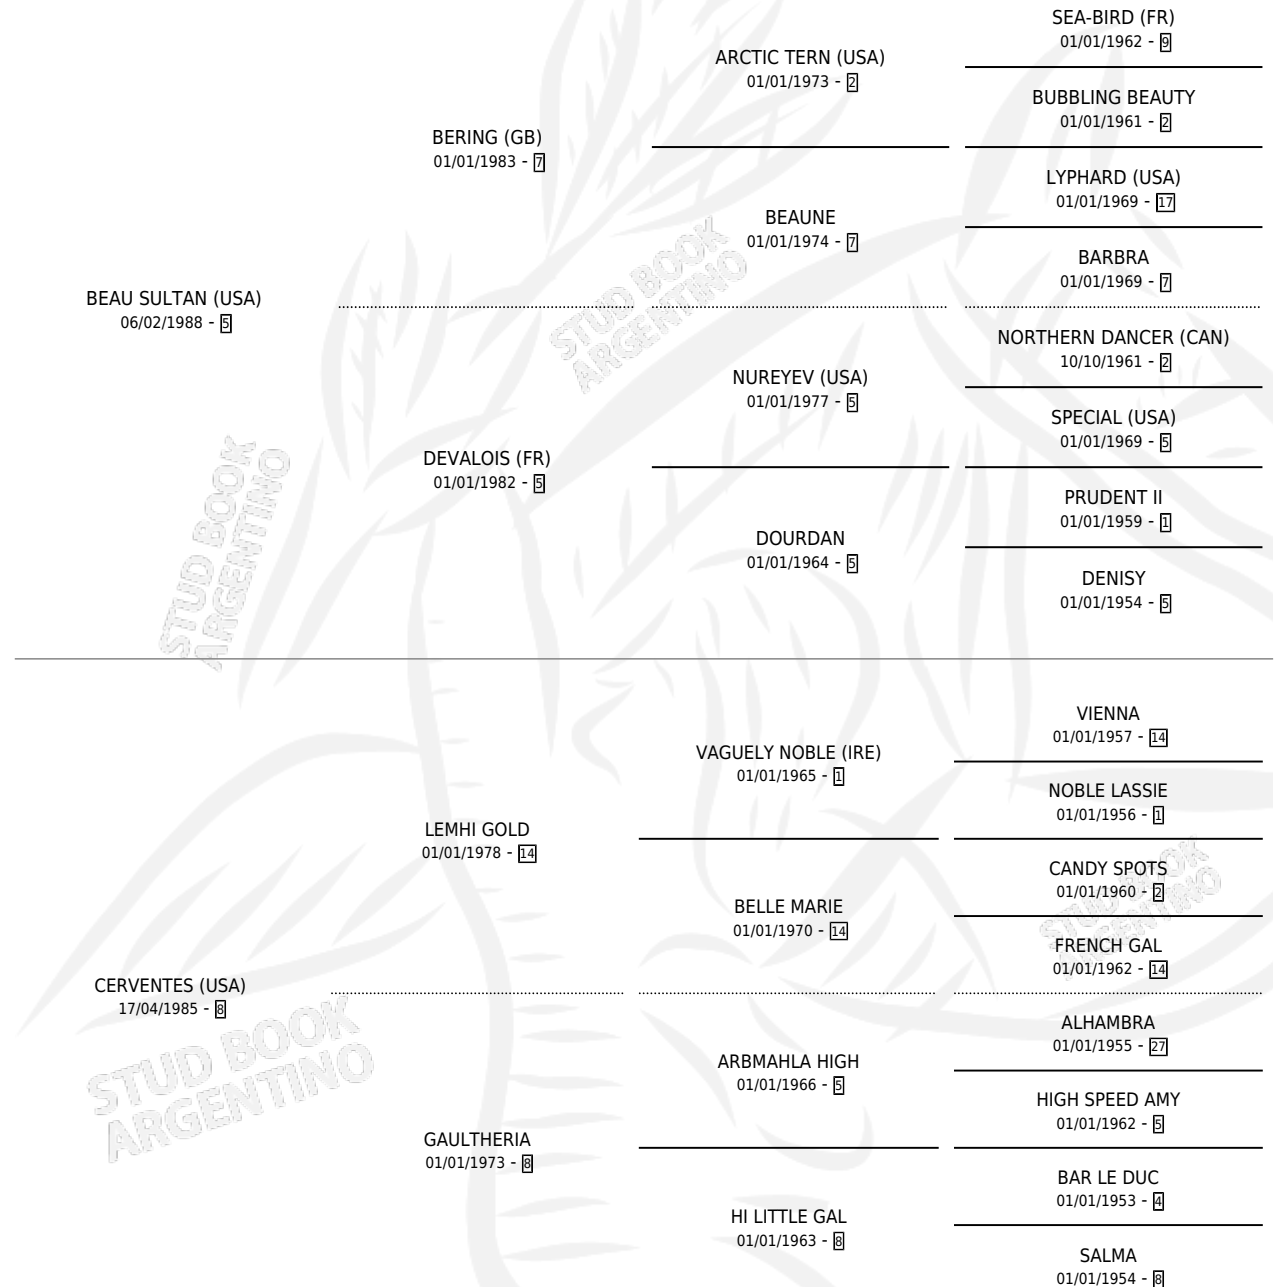

MALTERIA

por **BEAU SULTAN (USA)** y **CERVENTES (USA)** por **LEMHI GOLD**

Argentina · Hembra · Zaino · SP · 10/08/1996
Familia 8-f · Volumen 36

ESTADO

TIPIFICACIÓN SANGUÍNEA	✓
TIPIFICACIÓN POR ADN	✓
PASAPORTE	X
IDENTIFICACIÓN POR MICROCHIP	X
REPRODUCTOR	✓

Lugar de nacimiento: Los Cerrillos

Criador: Los Cerrillos

~

HIJOS

	MACHOS	HEMBRAS
5 NACIERON	4	1
1 CORRIERON	1	0

SIN ACTUACIONES

PEDIGREE