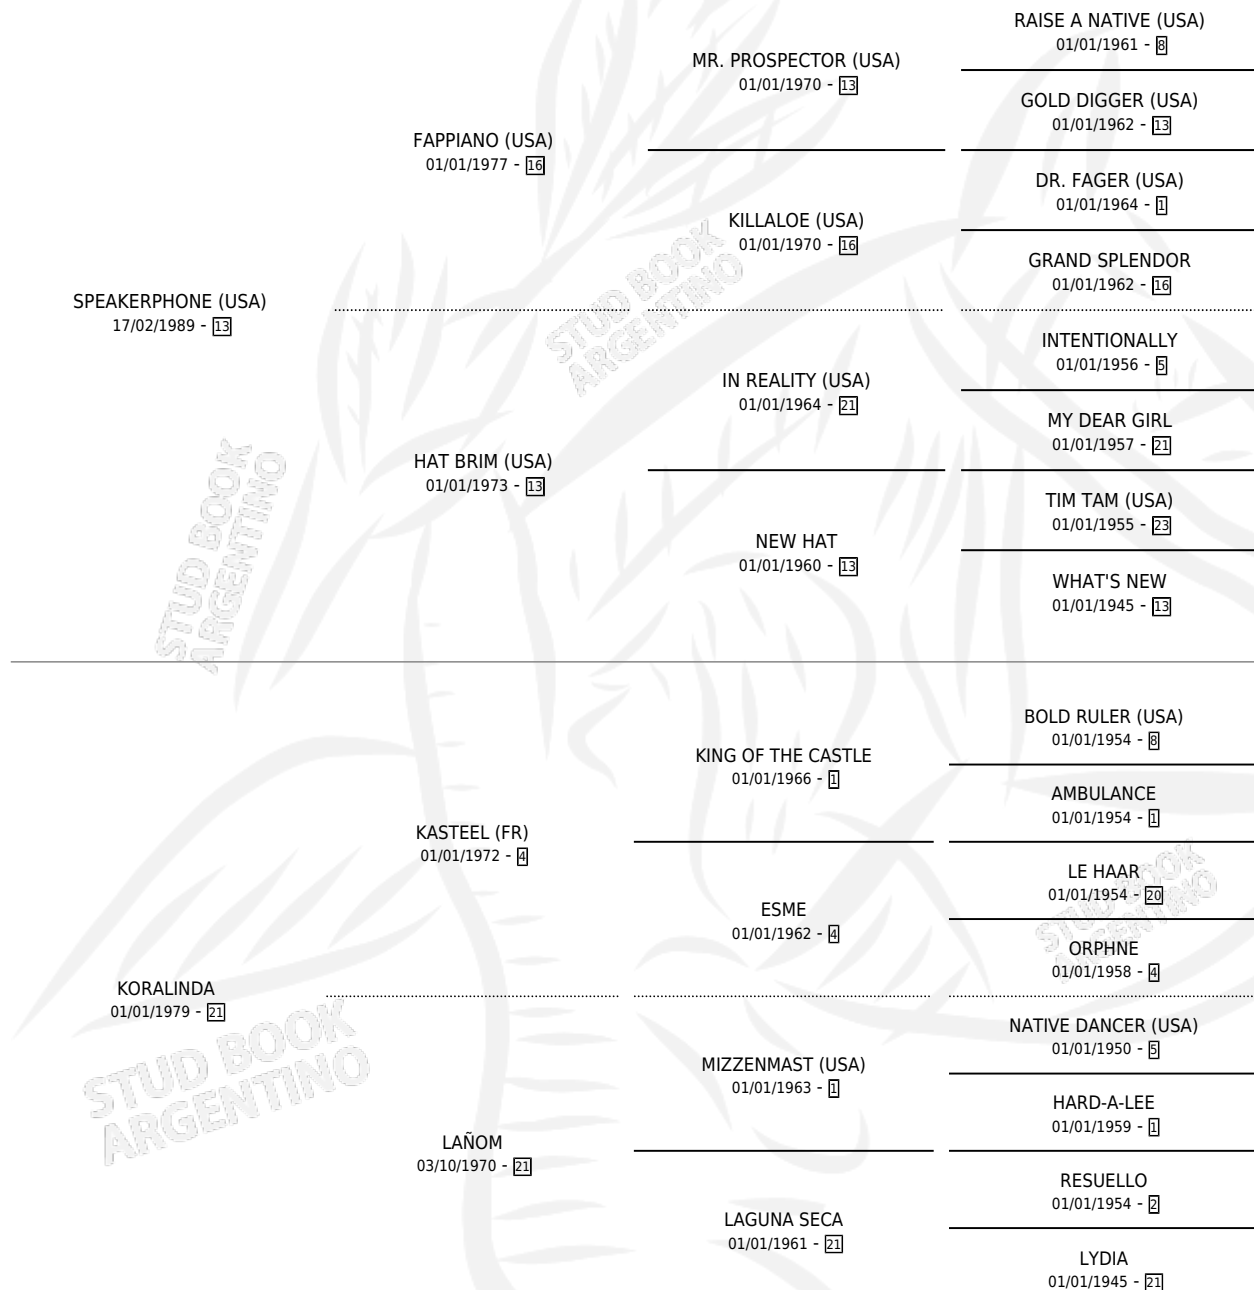

KERLINDA

por **SPEAKERPHONE (USA)** y **KORALINDA** por **KASTEEL (FR)**

Argentina · Hembra · Zaino · SP · 14/08/1996
Familia 21-a · Volumen 36

ESTADO

TIPIFICACIÓN SANGUÍNEA	✓
TIPIFICACIÓN POR ADN	X
PASAPORTE	X
IDENTIFICACIÓN POR MICROCHIP	X
REPRODUCTOR	✓

Lugar de nacimiento: Los Cerrillos
Criador: Los Cerrillos

~

HIJOS

	MACHOS	HEMBRAS
1 NACIERON	1	0
1 CORRIERON	1	0

SIN ACTUACIONES

PEDIGREE