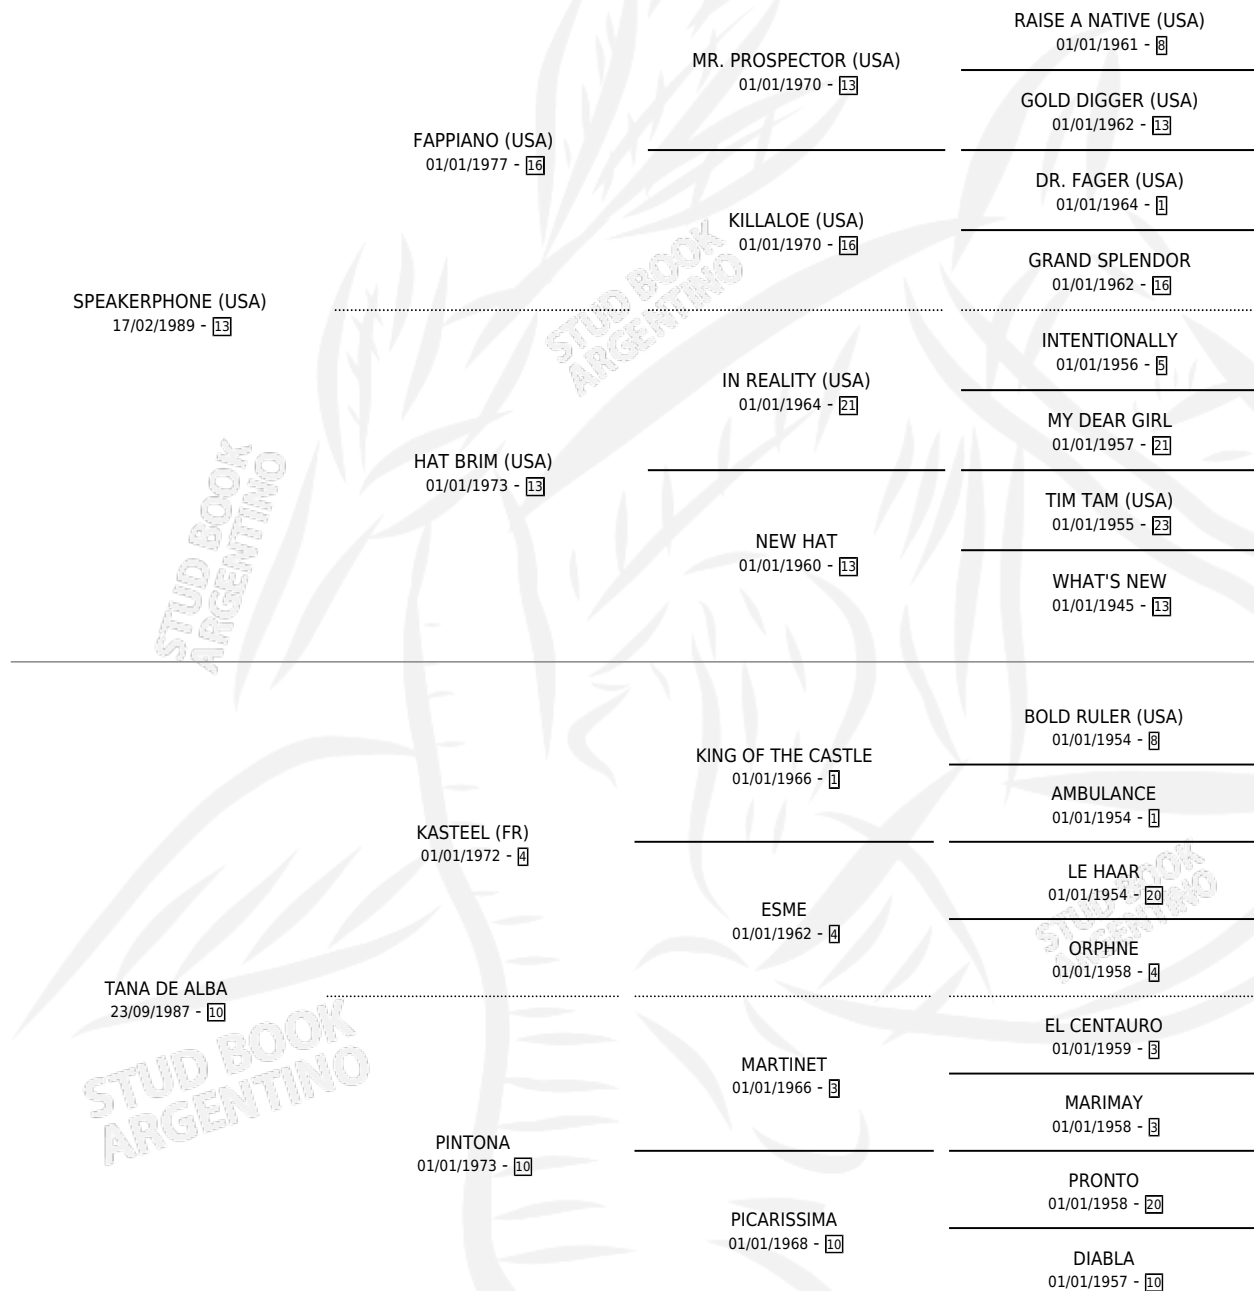

ALBARICOQUE

por **SPEAKERPHONE (USA)** y **TANA DE ALBA** por **KASTEEL (FR)**

Argentina · Macho · Zaino Doradillo · SP · 19/08/1996
Familia 10-a · Volumen 36

ESTADO

TIPIFICACIÓN SANGUÍNEA	✓
TIPIFICACIÓN POR ADN	X
PASAPORTE	X
IDENTIFICACIÓN POR MICROCHIP	X
REPRODUCTOR	X

Lugar de nacimiento: Los Cerrillos
Criador: Los Cerrillos

PEDIGREE

ALBARICOQUE

Datos oficiales del Stud Book Argentino

Documento generado el 10/06/2026

studbook.org.ar